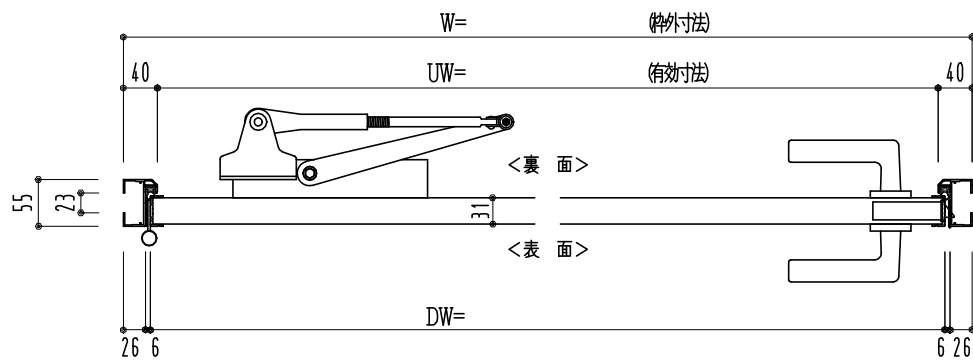

アルミ枠

作 図 縮 尺	
正 面 図	1 / 1
水 平 断 面 図	2.5 / 1
垂 直 断 面 図	2.5 / 1

SUNWIZZ

品名: フラッシュドア

型名: DR34 (V2.0)・片開-F0-4方 セミ・エアタイト

DR34-20KL00S-2006