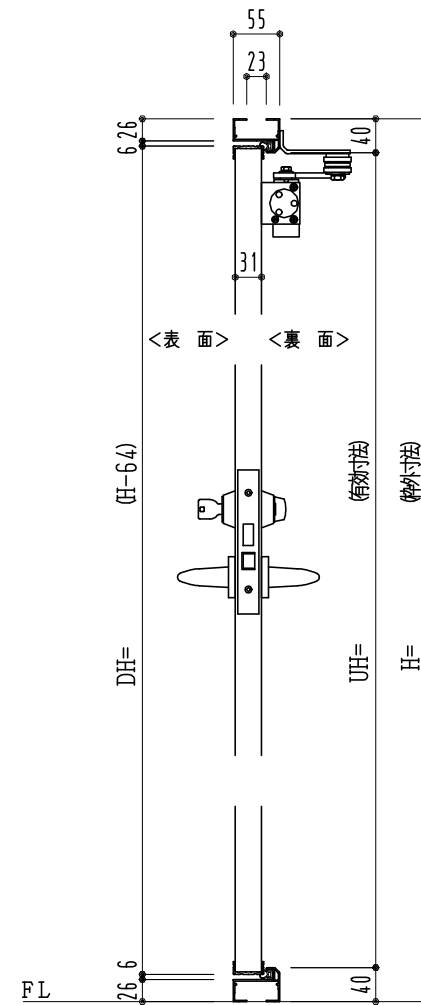

アルミ枠

作 図 縮 尺	
正 面 図	1 / 1
水 平 断 面 図	2.5 / 1
垂 直 断 面 図	2.5 / 1

SUNWIZZ

品名: フラッシュドア

型名: DR34 (V2.0)・片開-F0-4方 セミ・エアタイト

DR34-20KL00S-2006