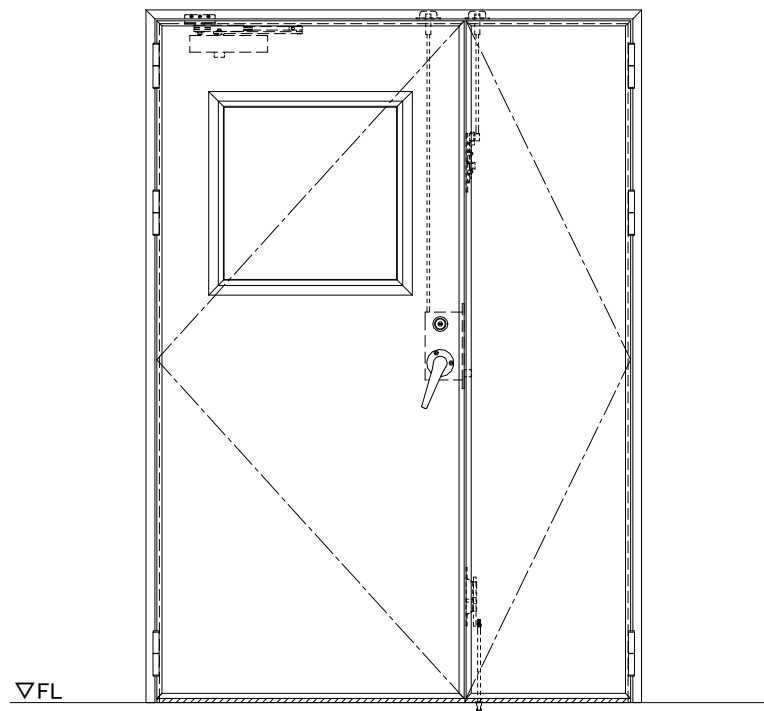

スレロム長さ調整機能付 (12~18mm)

作図縮尺	
正面図	1 / 1
水平断面図	2.5 / 1
垂直断面図	2.5 / 1

SUNWIZZ	品名: フラッシュドア	型名: DR40・親子-F3M-3方 スレロム (ケレモン)	DR40-720L3MZ-2312
---------	-------------	--------------------------------	-------------------