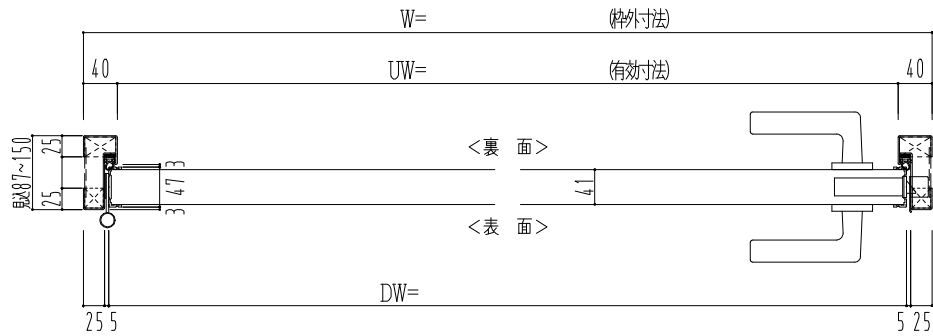

スチール外枠
アルミ縁枠

作図縮尺	
正面図	1 / 1
水平断面図	2.5 / 1
垂直断面図	2.5 / 1

○印の部分からは通気を遮断する事は出来ませんのでご注意ください。

SUNWIZZ

品名： 超軽量鋼製フラッシュドア

型名： DSR40 (V3.0)・片開-F0-3方 ホットタイト

DSR40-30KLO0B1-A1-2306