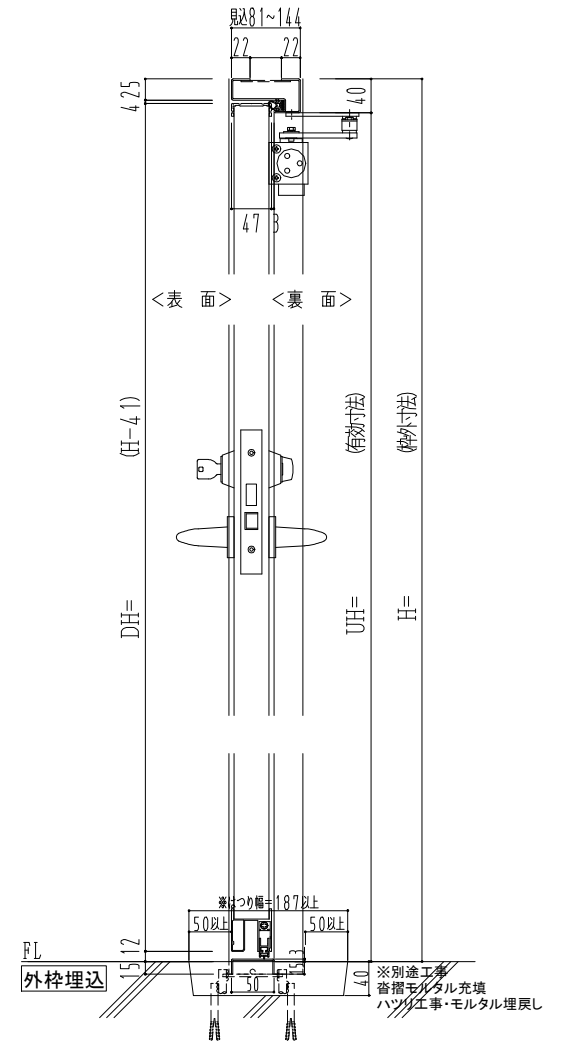

スチール外枠
アルミ縁枠

作図縮尺	
正面図	1 / 1
水平断面図	2.5 / 1
垂直断面図	2.5 / 1

○印の部分からは通気を遮断する事は出来ませんのでご注意ください。

SUNWIZZ

品名： 超軽量鋼製フラッシュドア

型名： DSR40 (V3.0)・片開-F0-3方 ホットタイト

DSR40-30KLO0B1-A1-2306