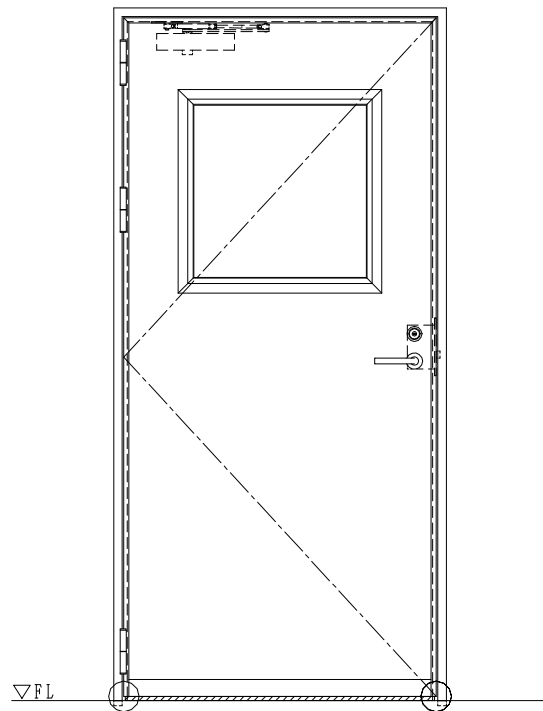

スチール外枠
アルミ縁枠

作図縮尺	
正面図	1 / 1
水平断面図	2.5 / 1
垂直断面図	2.5 / 1

○印の部分からは通気を遮断する事は出来ませんのでご注意ください。

SUNWIZZ

品名： 超軽量鋼製フラッシュドア

型名： DSR40 (V3.0)・片開-F0-3方 ホットタイト

DSR40-30KLO0B1-A1-2306