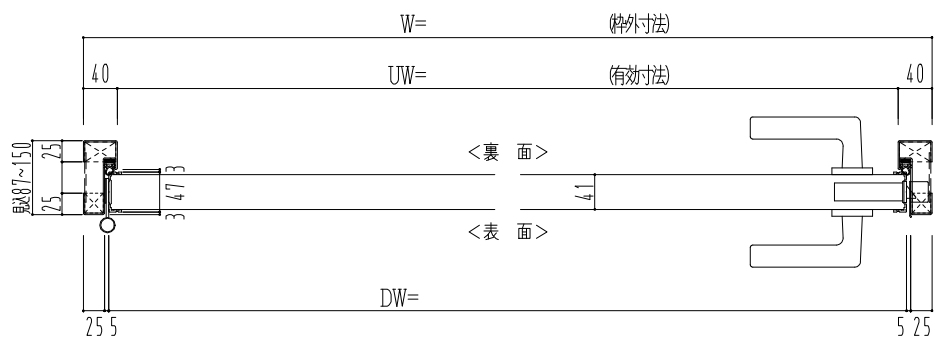

スチール外枠
アルミ縁枠

作 図 縮 尺	
正 面 図	1 / 1
水 平 断 面 図	2.5 / 1
垂 直 断 面 図	2.5 / 1

SUNWIZZ	品名：超軽量鋼製フラッシュドア	型名：DSR40 (V3.0)・片開-F0-3方 ノックアウト	DSR40-30KLOON1-A1-2306
---------	-----------------	---------------------------------	------------------------