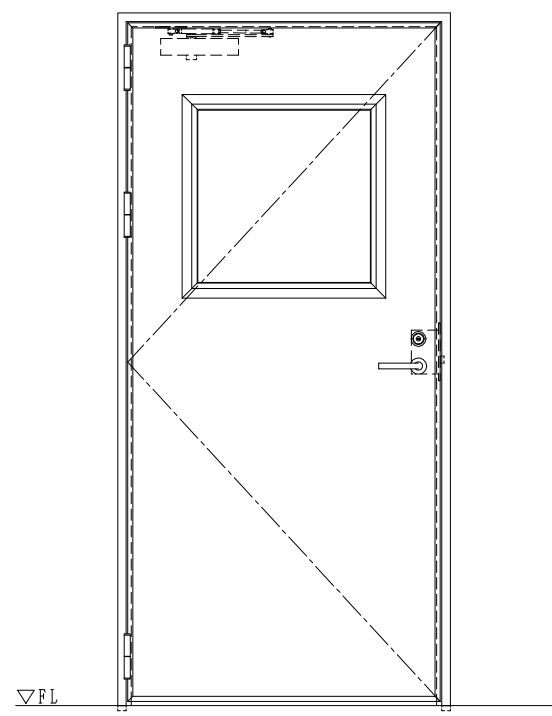

スチール外枠
アルミ縁枠

作 図 縮 尺	
正 面 図	1 / 1
水 平 断 面 図	2.5 / 1
垂 直 断 面 図	2.5 / 1

SUNWIZZ	品名：超軽量鋼製フラッシュドア	型名：DSR40 (V3.0)・片開-F0-3方 ノックアウト	DSR40-30KLOON1-A1-2306
---------	-----------------	---------------------------------	------------------------