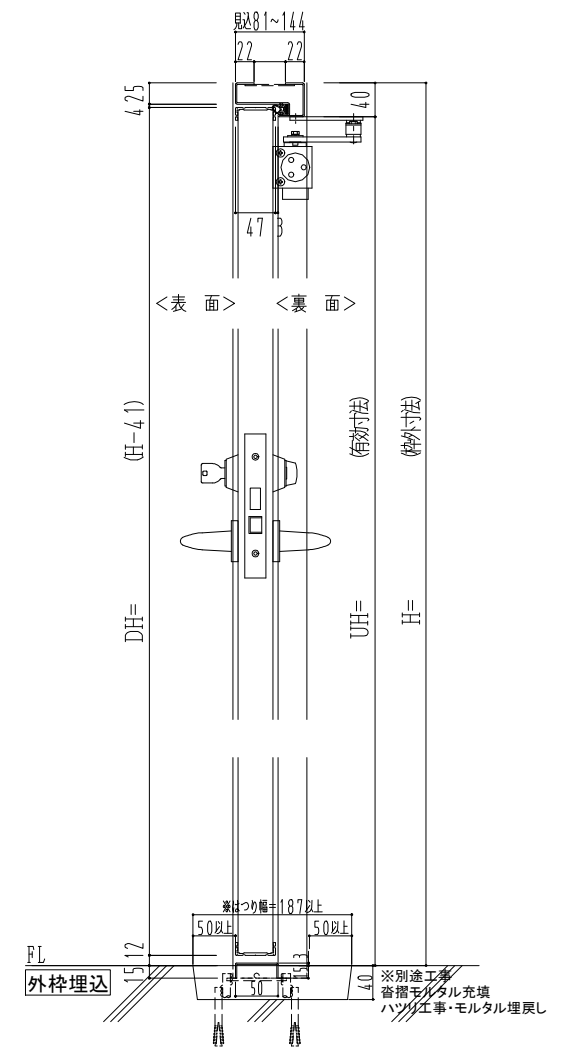

スチール外枠
アルミ縁枠

作 図 縮 尺	
正 面 図	1 / 1
水 平 断 面 図	2.5 / 1
垂 直 断 面 図	2.5 / 1

SUNWIZZ	品名：超軽量鋼製フラッシュドア	型名：DSR40 (V3.0)・片開-F0-3方 ノックアウト	DSR40-30KLOON1-A1-2306
---------	-----------------	---------------------------------	------------------------