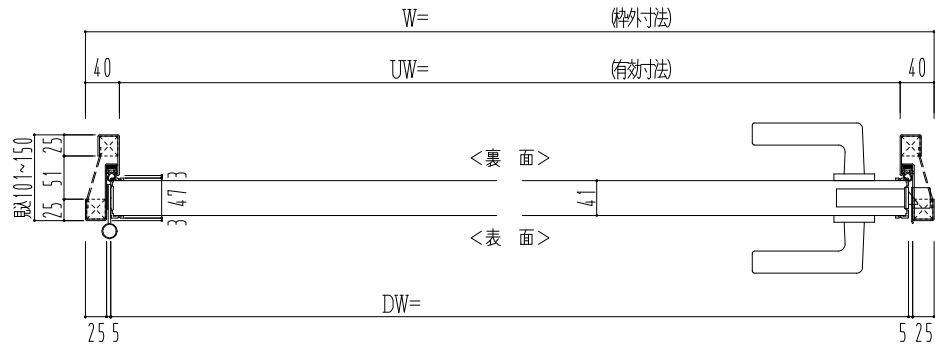

スチール外枠

アルミ縁枠

作図縮尺	
正面図	1/1
水平断面図	2.5/1
垂直断面図	2.5/1

SUNWIZZ

品名：超軽量鋼製フラッシュドア

型名：DSR40 (V3.0)・片開-F0-3方スレタイト

DSR40-30KL00Z0-C1-2306