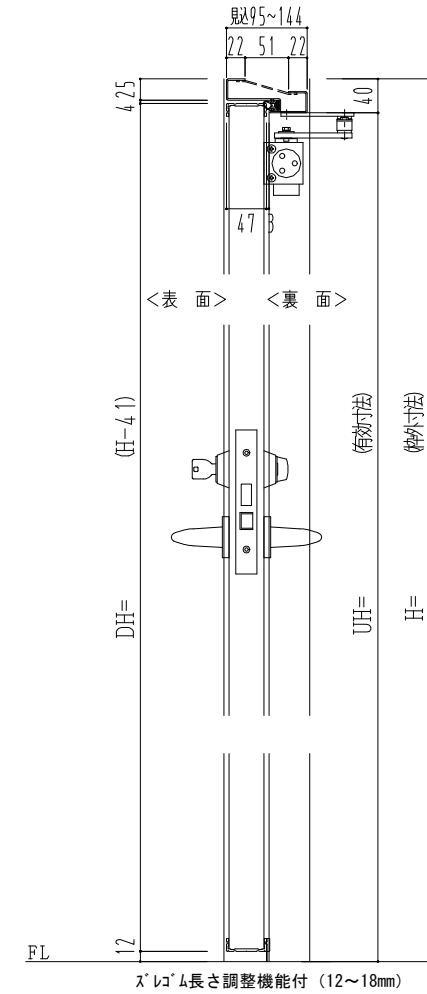

スチール外枠

アルミ縁枠

作図縮尺	
正面図	1/1
水平断面図	2.5/1
垂直断面図	2.5/1

SUNWIZZ

品名：超軽量鋼製フラッシュドア

型名：DSR40 (V3.0)・片開-F0-3方スレタイト

DSR40-30KL00Z0-C1-2306