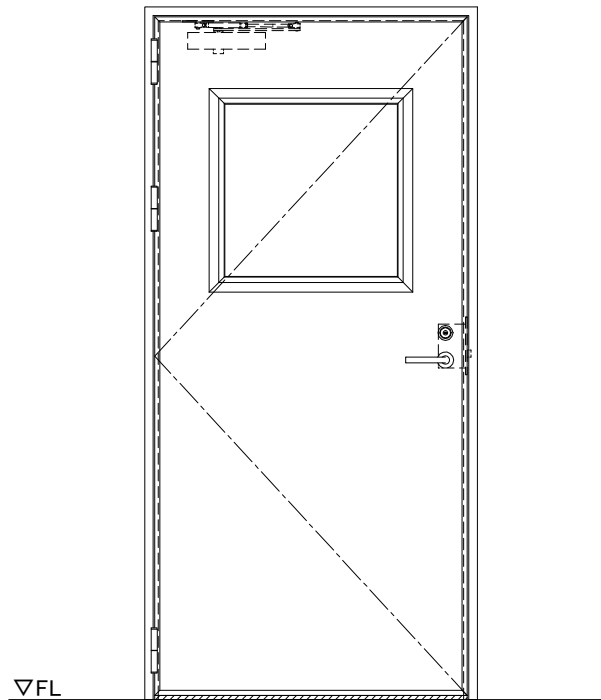

スチール外枠

アルミ縁枠

作図縮尺	
正面図	1/1
水平断面図	2.5/1
垂直断面図	2.5/1

SUNWIZZ

品名：超軽量鋼製フラッシュドア

型名：DSR40 (V3.0)・片開-F0-3方スレタイト

DSR40-30KL00Z0-C1-2306