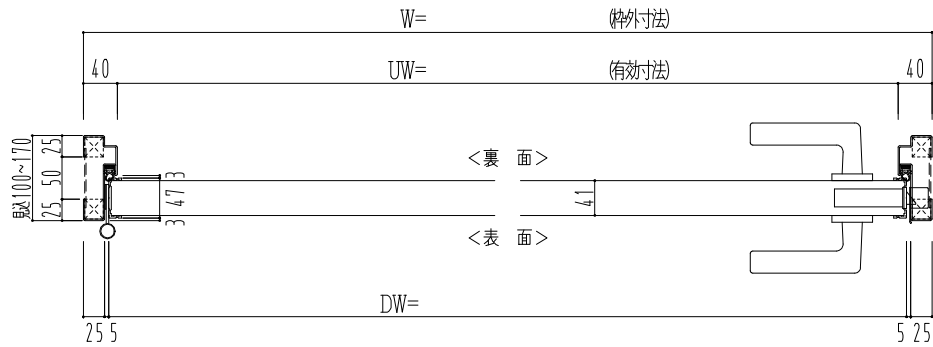

スチール外枠  
アルミ縁枠

作 図 縮 尺	
正面図	1 / 1
水平断面図	2.5 / 1
垂直断面図	2.5 / 1

SUNWIZZ

品名： 超軽量鋼製フラッシュドア

型名： DSR40 (V3.0)・片開-F0-3方 スレイト

DSR40-30KL00Z1-B1-2306