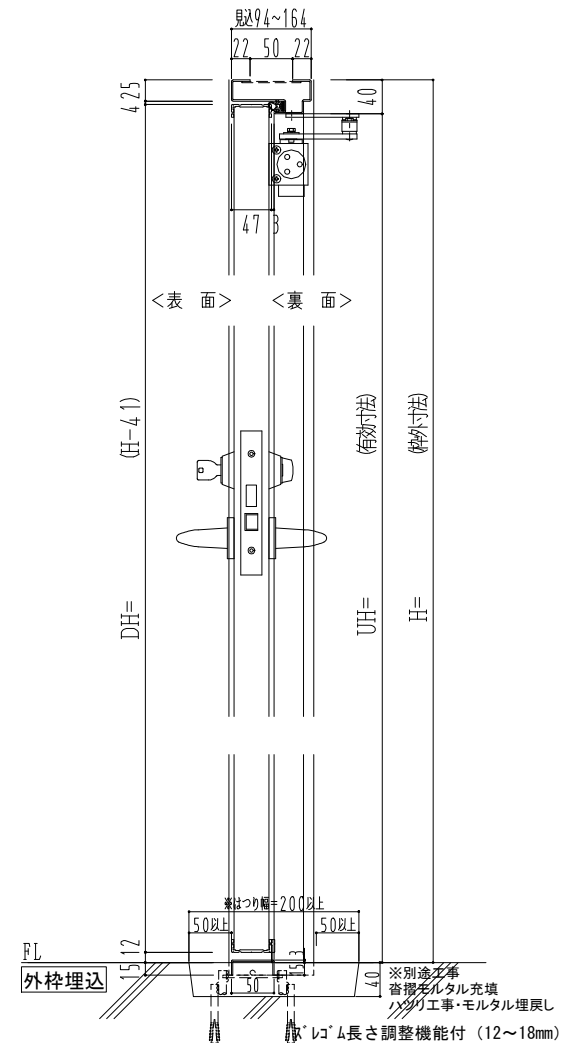

スチール外枠  
アルミ縁枠

作 図 縮 尺	
正面図	1 / 1
水平断面図	2.5 / 1
垂直断面図	2.5 / 1

SUNWIZZ

品名： 超軽量鋼製フラッシュドア

型名： DSR40 (V3.0)・片開-F0-3方 スレイト

DSR40-30KL00Z1-B1-2306