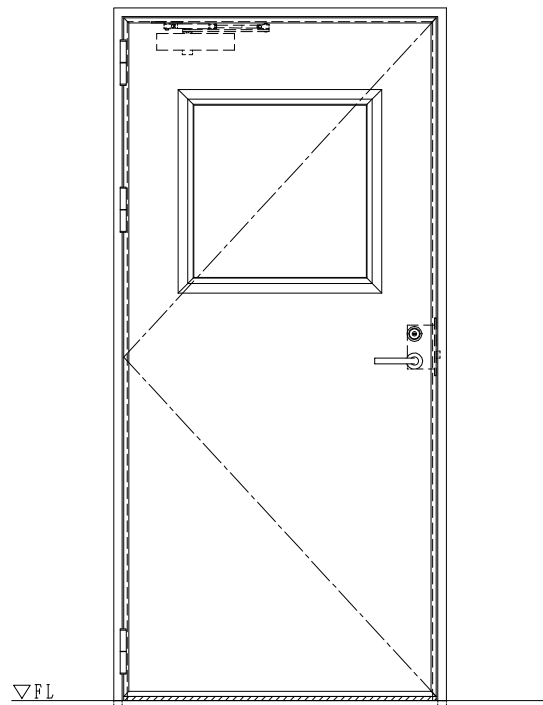

スチール外枠  
アルミ縁枠

作 図 縮 尺	
正面図	1 / 1
水平断面図	2.5 / 1
垂直断面図	2.5 / 1

SUNWIZZ

品名： 超軽量鋼製フラッシュドア

型名： DSR40 (V3.0)・片開-F0-3方 スレイト

DSR40-30KL00Z1-B1-2306