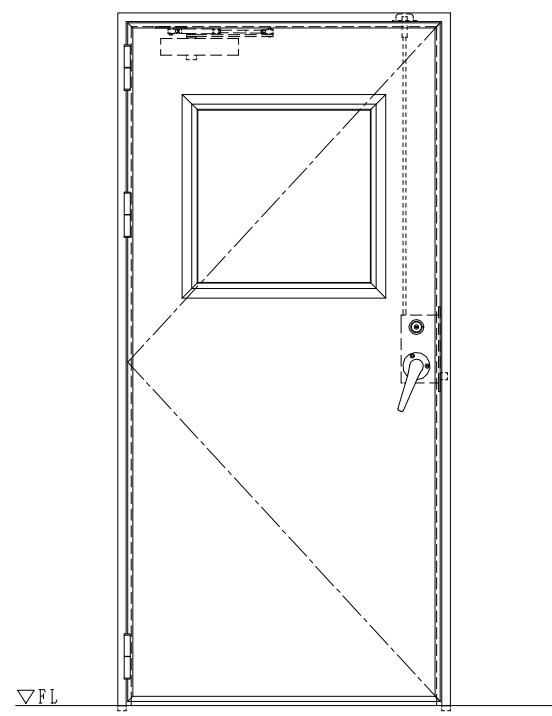

スチール外枠
アルミ縁枠

作図縮尺	
正面図	1/1
水平断面図	2.5/1
垂直断面図	2.5/1

<p>SUNWIZZ</p>	<p>品名：超軽量鋼製フラッシュドア</p>	<p>型名：DSR40 (V3.0)・片開-F3M-3方 ノンタイト (グレ)</p>	<p>DSR40-30KL3MN1-B1-2306</p>
-----------------------	------------------------	---	-------------------------------