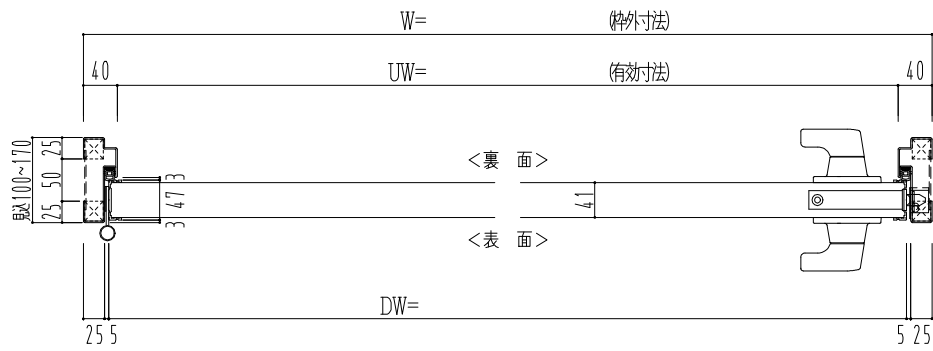

スチール外枠
アルミ縁枠

作図縮尺	
正面図	1/1
水平断面図	2.5/1
垂直断面図	2.5/1

<p>SUNWIZZ</p>	<p>品名：超軽量鋼製フラッシュドア</p>	<p>型名：DSR40 (V3.0)・片開-F3M-3方 ノンタイト (グレ)</p>	<p>DSR40-30KL3MN1-B1-2306</p>
-----------------------	------------------------	---	-------------------------------