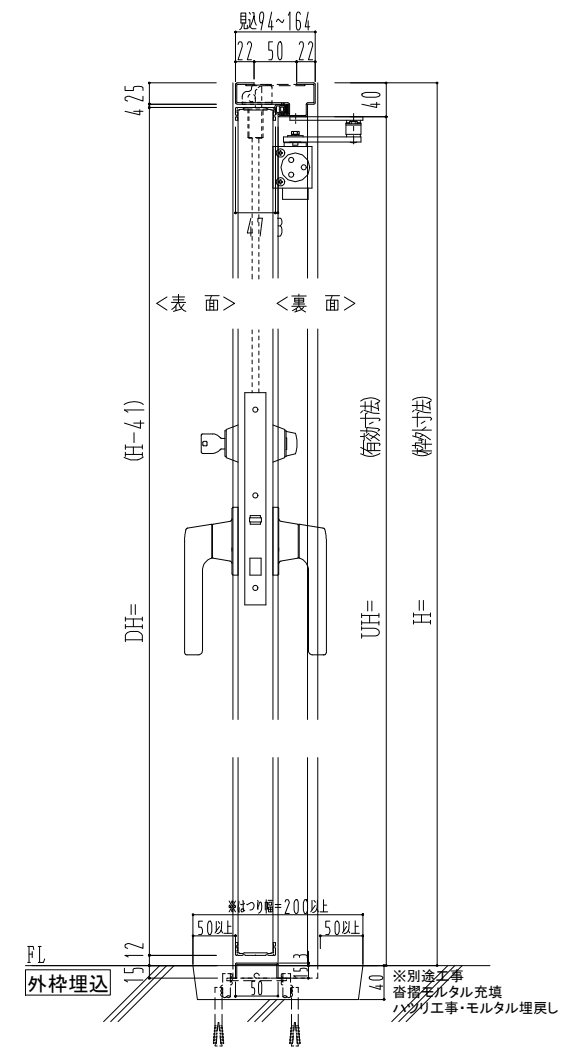

スチール外枠
アルミ縁枠

作図縮尺	
正面図	1/1
水平断面図	2.5/1
垂直断面図	2.5/1

<p>SUNWIZZ</p>	<p>品名：超軽量鋼製フラッシュドア</p>	<p>型名：DSR40 (V3.0)・片開-F3M-3方 ノンタイト (グレ)</p>	<p>DSR40-30KL3MN1-B1-2306</p>
-----------------------	------------------------	---	-------------------------------