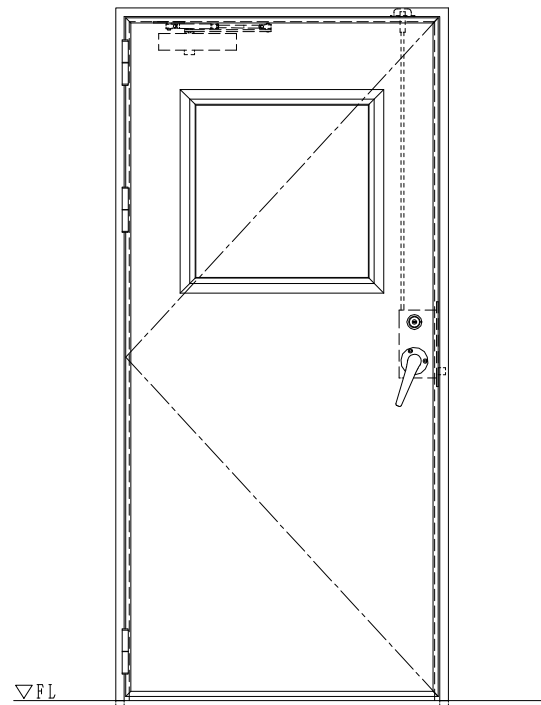

スチール外枠  
アルミ縁枠

作 図 縮 尺	
正面図	1 / 1
水平断面図	2.5 / 1
垂直断面図	2.5 / 1

<b>SUNWIZZ</b>	品名： 超軽量鋼製フラッシュドア	型名： DSR40 (V3.0)・片開-F3M-3方 ノンタイト (グレモン)	DSR40-30KL3MN1-C1-2306
----------------	------------------	---	------------------------