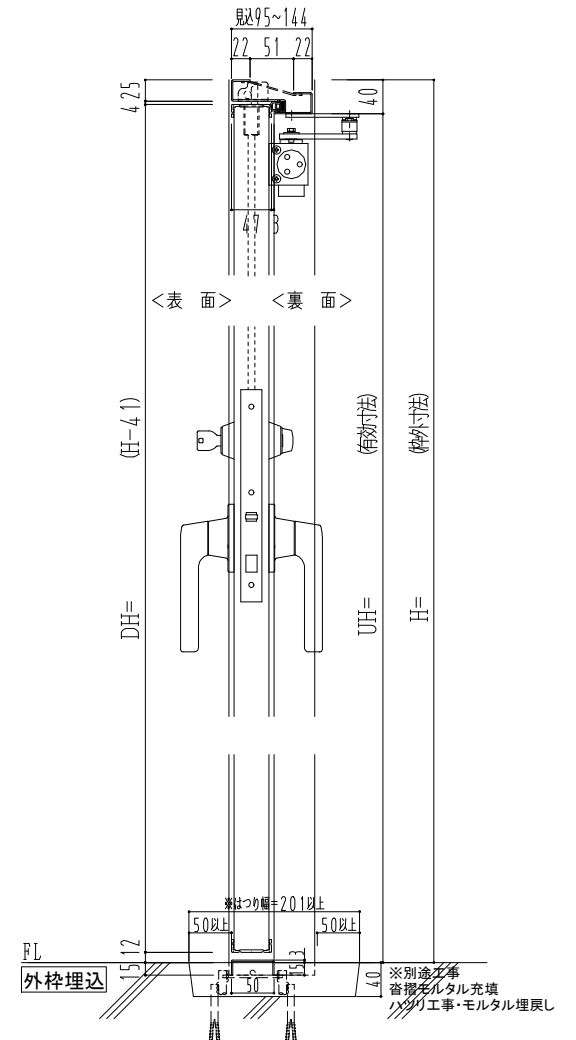

スチール外枠  
アルミ縁枠

作 図 縮 尺	
正面図	1 / 1
水平断面図	2.5 / 1
垂直断面図	2.5 / 1

<b>SUNWIZZ</b>	品名： 超軽量鋼製フラッシュドア	型名： DSR40 (V3.0)・片開-F3M-3方 ノンタイト (グレモン)	DSR40-30KL3MN1-C1-2306
----------------	------------------	---	------------------------