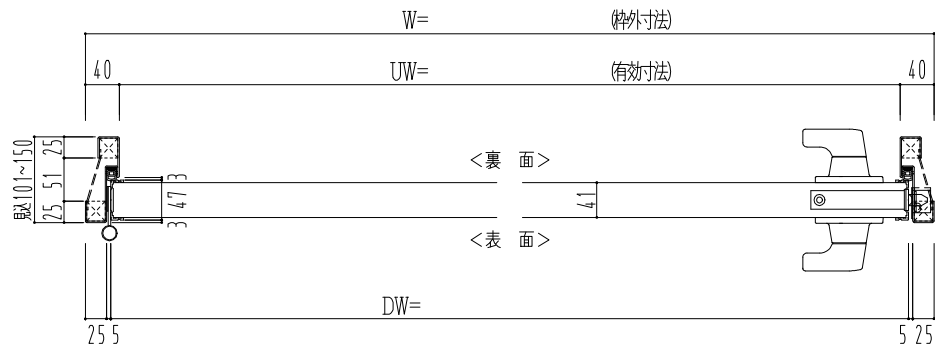

スチール外枠  
アルミ縁枠

作 図 縮 尺	
正面図	1 / 1
水平断面図	2.5 / 1
垂直断面図	2.5 / 1

<b>SUNWIZZ</b>	品名： 超軽量鋼製フラッシュドア	型名： DSR40 (V3.0)・片開-F3M-3方 ノンタイト (グレモン)	DSR40-30KL3MN1-C1-2306
----------------	------------------	---	------------------------