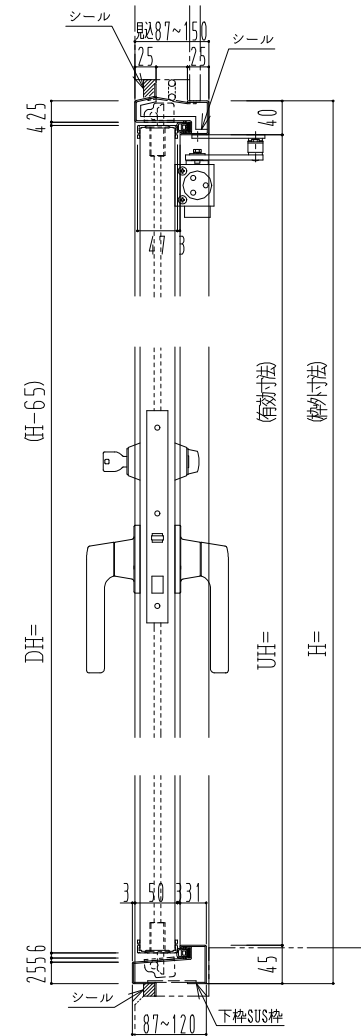

スチール外枠
アルミ縁枠

作図縮尺	
正面図	1/1
水平断面図	2.5/1
垂直断面図	2.5/1

SUNWIZZ

品名：屋外用超軽量鋼製フラッシュドア

型名：DSR40 (V3.0)・片開-F3M-4方 エアタイト (グリーン)

DSR40-30KL3MOA0-A1-2306