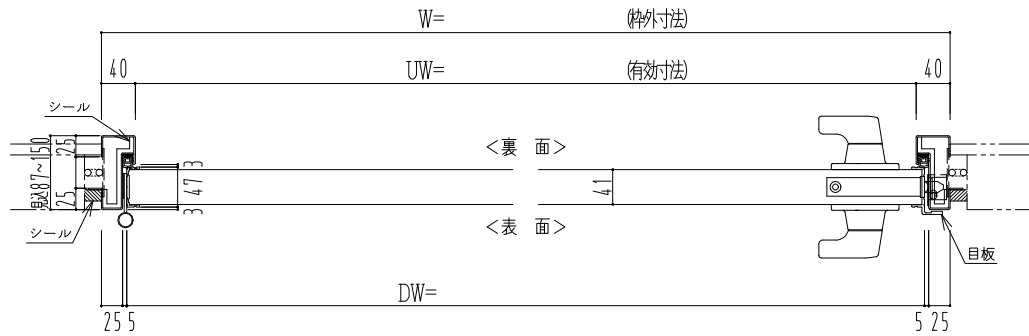

スチール外枠
アルミ縁枠

作図縮尺	
正面図	1/1
水平断面図	2.5/1
垂直断面図	2.5/1

SUNWIZZ

品名：屋外用超軽量鋼製フラッシュドア

型名：DSR40 (V3.0)・片開-F3M-4方 エアタイト (グリーン)

DSR40-30KL3MOA0-A1-2306