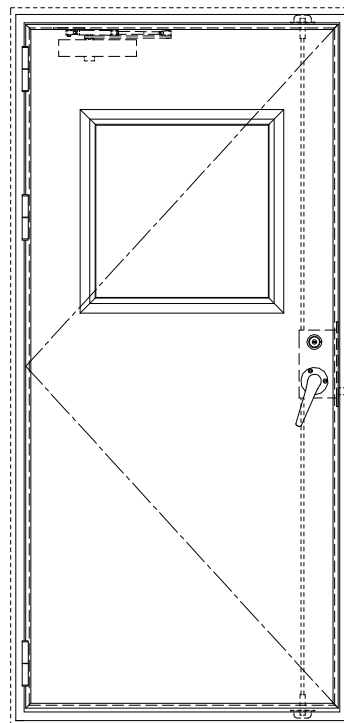

スチール外枠
アルミ縁枠

作図縮尺	
正面図	1/1
水平断面図	2.5/1
垂直断面図	2.5/1

SUNWIZZ

品名：屋外用超軽量鋼製フラッシュドア

型名：DSR40 (V3.0)・片開-F3M-4方 エアタイト (グリーン)

DSR40-30KL3MOA0-A1-2306