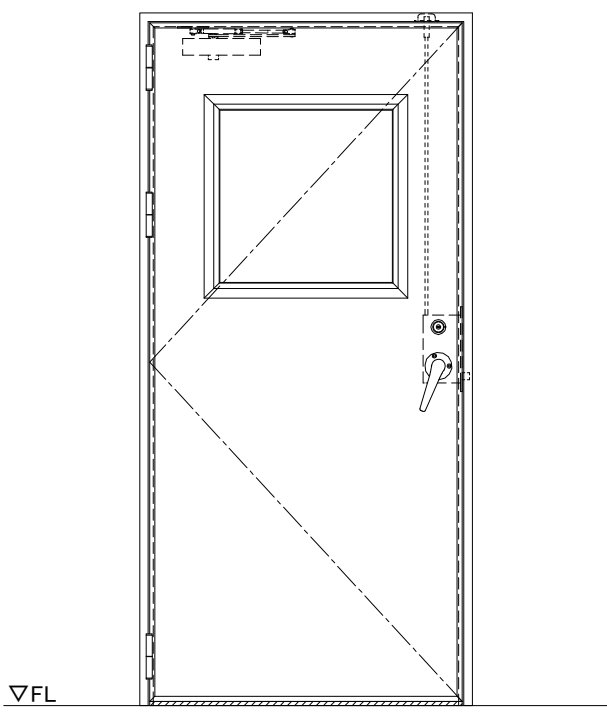

スチール外枠  
アルミ縁枠

スレロム長さ調整機能付 (12~18mm)

作 図 縮 尺	
正 面 図	1 / 1
水 平 断 面 図	2.5 / 1
垂 直 断 面 図	2.5 / 1

<b>SUNWIZZ</b>	品名： 超軽量鋼製フラッシュドア	型名： DSR40 (V3.0)・片開-F3M-3方 スレロム (ケレモン)	DSR40-30KL3MZ0-A1-2306
----------------	------------------	--	------------------------