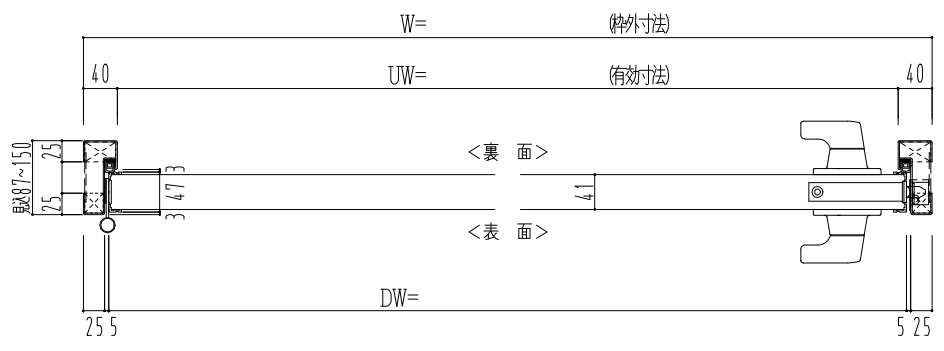

スチール外枠  
アルミ縁枠

スレロム長さ調整機能付 (12~18mm)

作 図 縮 尺	
正 面 図	1 / 1
水 平 断 面 図	2.5 / 1
垂 直 断 面 図	2.5 / 1

<b>SUNWIZZ</b>	品名： 超軽量鋼製フラッシュドア	型名： DSR40 (V3.0)・片開-F3M-3方 スレロム (ケレモン)	DSR40-30KL3MZ0-A1-2306
----------------	------------------	--	------------------------