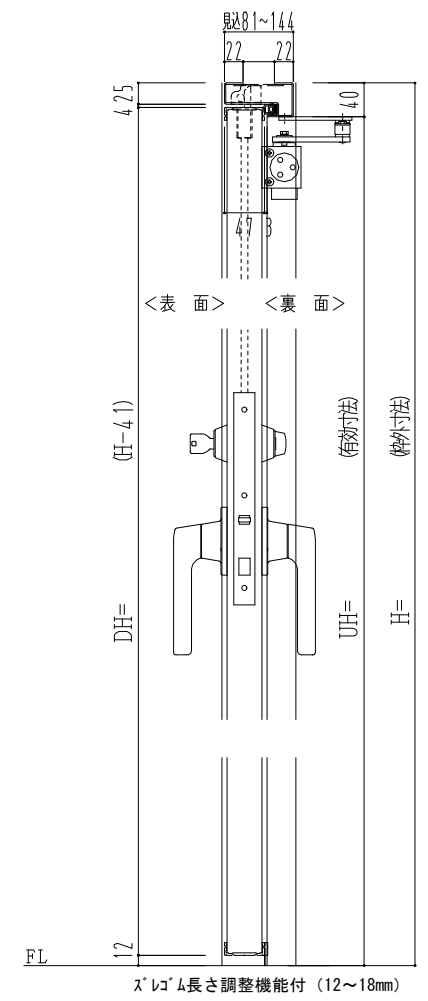

スチール外枠  
アルミ縁枠

スレロム長さ調整機能付 (12~18mm)

作 図 縮 尺	
正 面 図	1 / 1
水 平 断 面 図	2.5 / 1
垂 直 断 面 図	2.5 / 1

<b>SUNWIZZ</b>	品名： 超軽量鋼製フラッシュドア	型名： DSR40 (V3.0)・片開-F3M-3方 スレロム (ケレモン)	DSR40-30KL3MZ0-A1-2306
----------------	------------------	--	------------------------