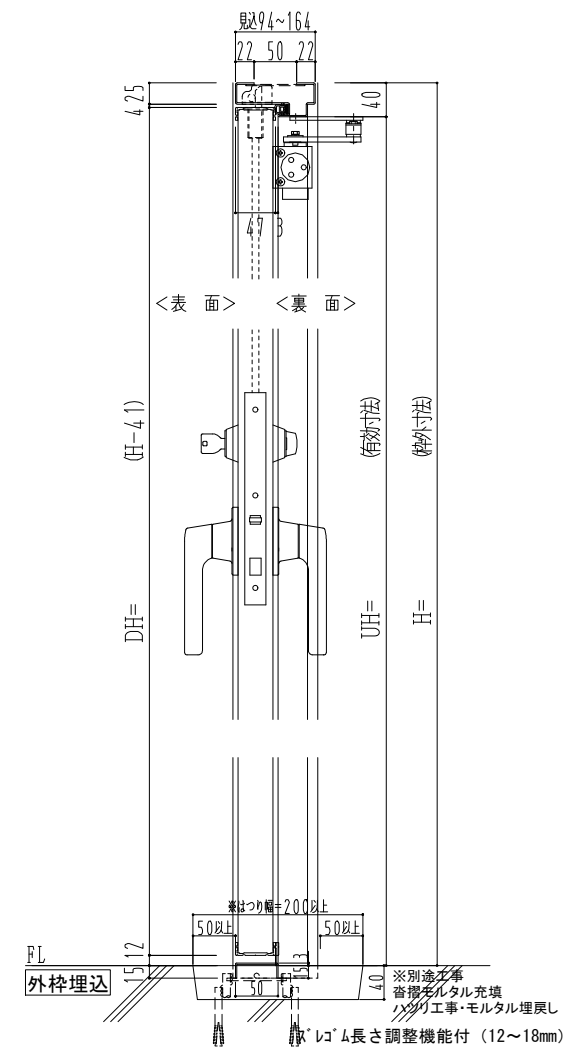

スチール外枠
アルミ縁枠

作図縮尺	
正面図	1 / 1
水平断面図	2.5 / 1
垂直断面図	2.5 / 1

SUNWIZZ	品名：超軽量鋼製フラッシュドア	型名：DSR40 (V3.0)・片開-F3M-3方スライト (ガモン)	DSR40-30KL3MZ1-B1-2306
----------------	-----------------	-------------------------------------	------------------------