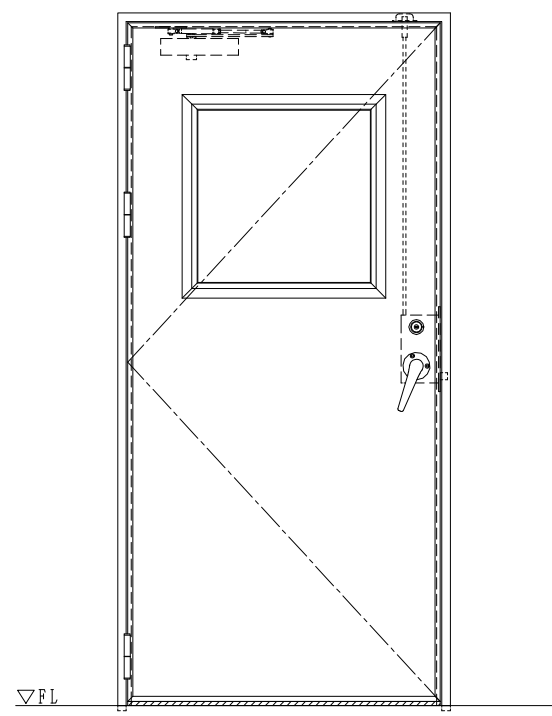

スチール外枠
アルミ縁枠

作図縮尺	
正面図	1 / 1
水平断面図	2.5 / 1
垂直断面図	2.5 / 1

SUNWIZZ	品名：超軽量鋼製フラッシュドア	型名：DSR40 (V3.0)・片開-F3M-3方スライト (ガモン)	DSR40-30KL3MZ1-B1-2306
----------------	-----------------	-------------------------------------	------------------------