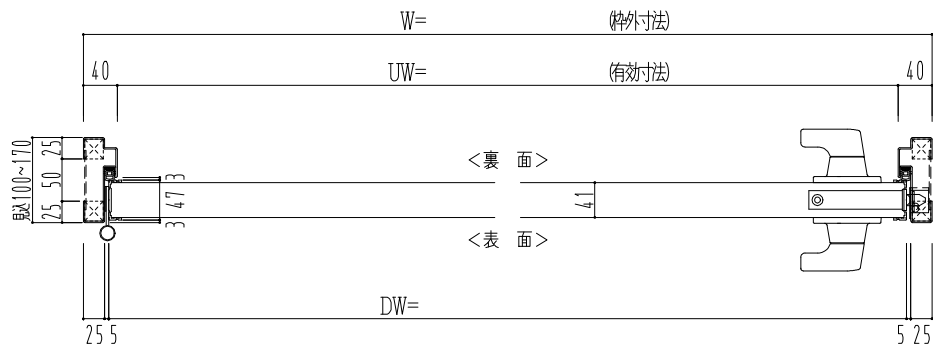

スチール外枠
アルミ縁枠

作図縮尺	
正面図	1 / 1
水平断面図	2.5 / 1
垂直断面図	2.5 / 1

SUNWIZZ	品名：超軽量鋼製フラッシュドア	型名：DSR40 (V3.0)・片開-F3M-3方スライト (ガモン)	DSR40-30KL3MZ1-B1-2306
----------------	-----------------	-------------------------------------	------------------------