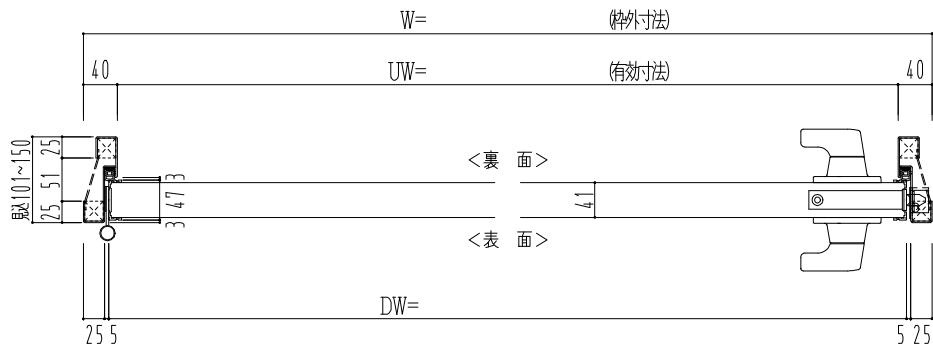

スチール外枠
アルミ縁枠

作図縮尺	
正面図	1/1
水平断面図	2.5/1
垂直断面図	2.5/1

SUNWIZZ	品名：超軽量鋼製フラッシュドア	型名：DSR40 (V3.0)・片開-F3M-3方スライト (ケレモン)	DSR40-30KL3MZ1-C1-2306
----------------	-----------------	--------------------------------------	------------------------