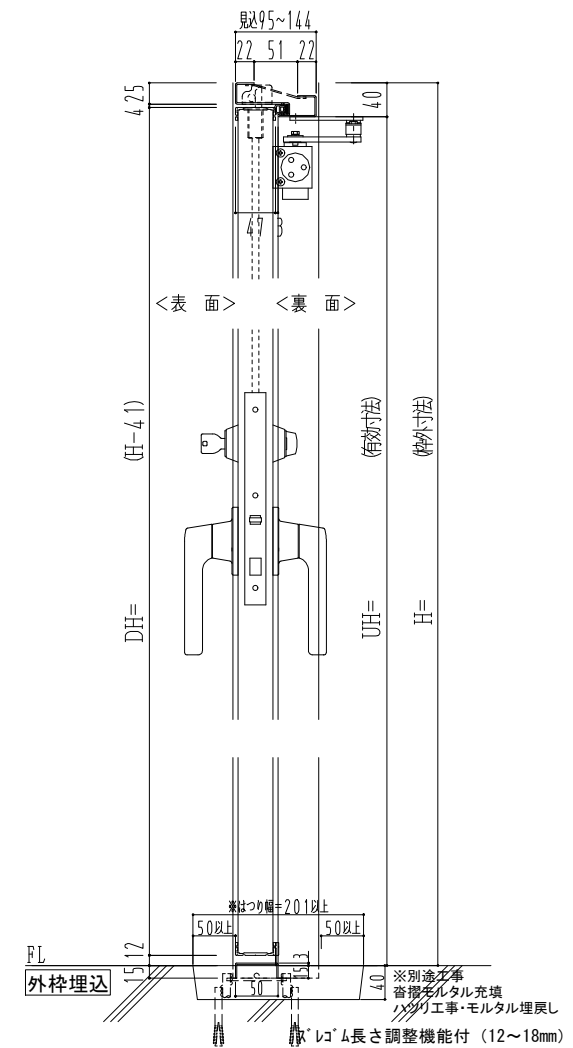

スチール外枠
アルミ縁枠

作図縮尺	
正面図	1/1
水平断面図	2.5/1
垂直断面図	2.5/1

SUNWIZZ	品名：超軽量鋼製フラッシュドア	型名：DSR40 (V3.0)・片開-F3M-3方スライト (ケレモン)	DSR40-30KL3MZ1-C1-2306
----------------	-----------------	--------------------------------------	------------------------