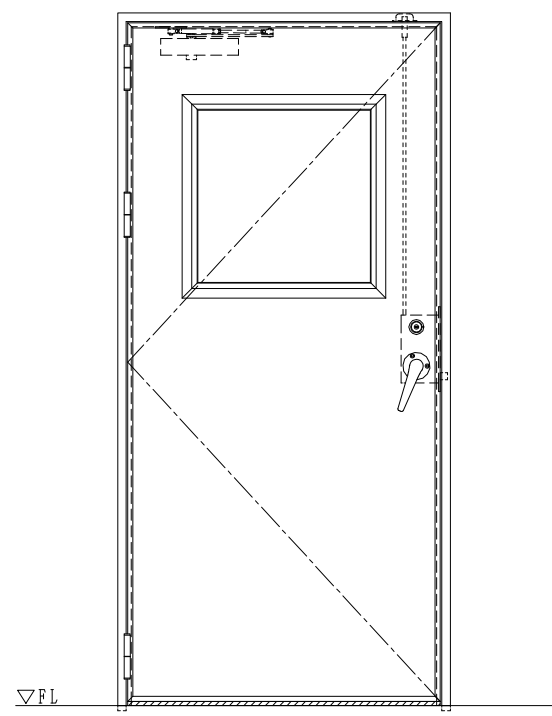

スチール外枠
アルミ縁枠

作図縮尺	
正面図	1/1
水平断面図	2.5/1
垂直断面図	2.5/1

SUNWIZZ	品名：超軽量鋼製フラッシュドア	型名：DSR40 (V3.0)・片開-F3M-3方スライト (ケレモン)	DSR40-30KL3MZ1-C1-2306
----------------	-----------------	--------------------------------------	------------------------