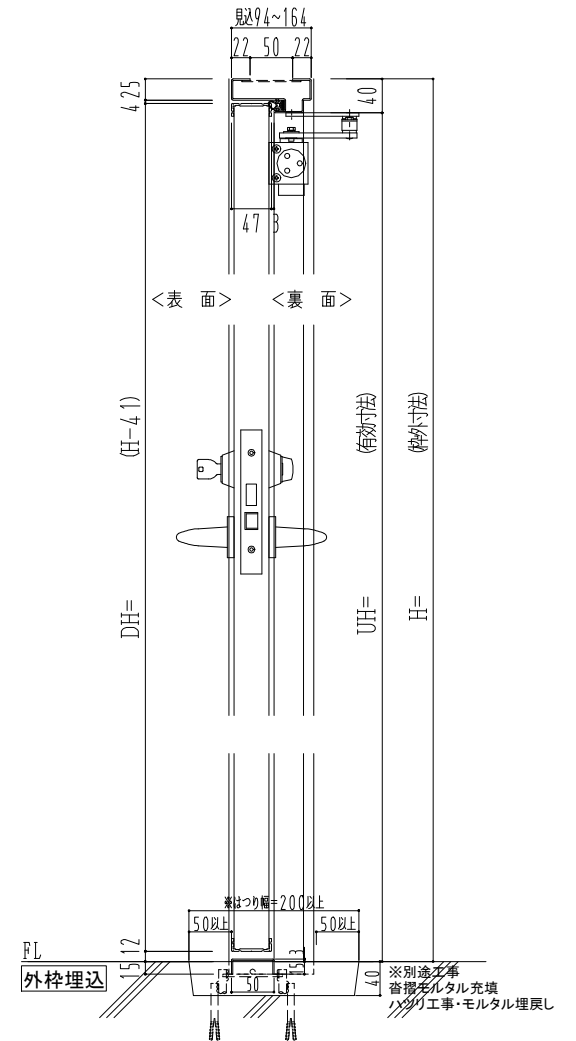

スチール外枠
アルミ縁枠

作図縮尺	
正面図	1 / 1
水平断面図	2.5 / 1
垂直断面図	2.5 / 1

SUNWIZZ

品名：超軽量鋼製フラッシュドア

型名：DSR40 (V3.0)・片開-F0-3方 ノックアウト

DSR40-30KR00N1-B1-2306