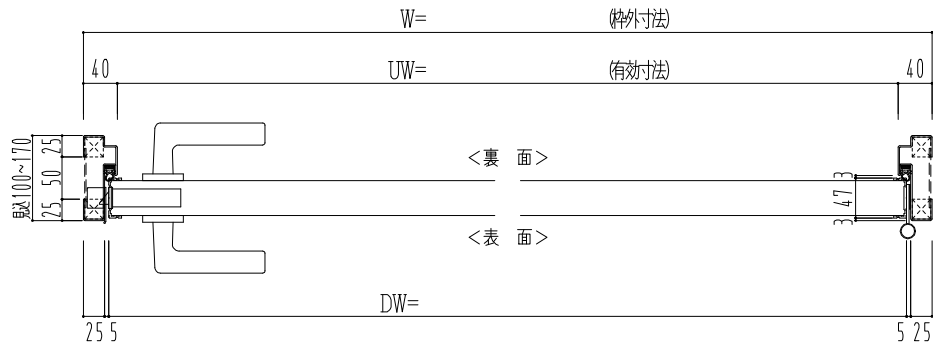

スチール外枠
アルミ縁枠

作図縮尺	
正面図	1 / 1
水平断面図	2.5 / 1
垂直断面図	2.5 / 1

SUNWIZZ

品名：超軽量鋼製フラッシュドア

型名：DSR40 (V3.0)・片開-F0-3方 ノックアウト

DSR40-30KR00N1-B1-2306