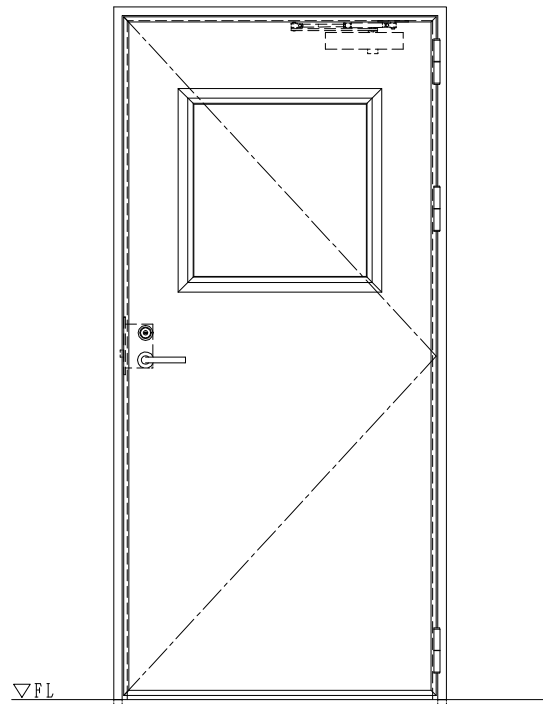

スチール外枠
アルミ縁枠

作図縮尺	
正面図	1 / 1
水平断面図	2.5 / 1
垂直断面図	2.5 / 1

SUNWIZZ

品名：超軽量鋼製フラッシュドア

型名：DSR40 (V3.0)・片開-F0-3方 ノックアウト

DSR40-30KR00N1-B1-2306