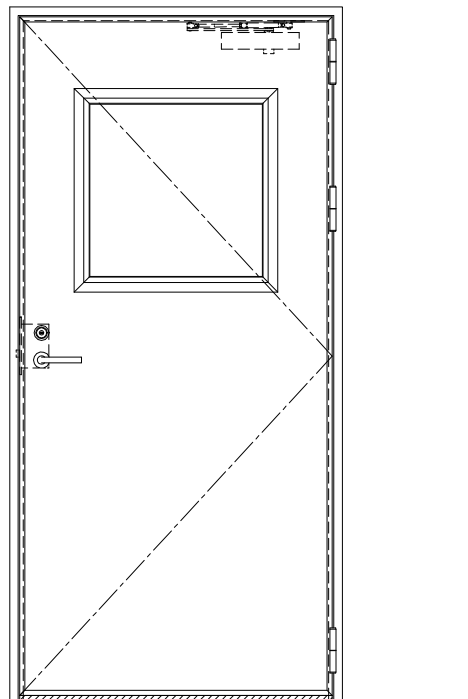

スチール外枠
アルミ縁枠

作 図 縮 尺	
正 面 図	1 / 1
水 平 断 面 図	2.5 / 1
垂 直 断 面 図	2.5 / 1

SUNWIZZ

品名： 超軽量鋼製フラッシュドア

型名： DSR40 (V3.0)・片開-F0-3方 スレタイト

DSR40-30KR00Z0-B1-2306