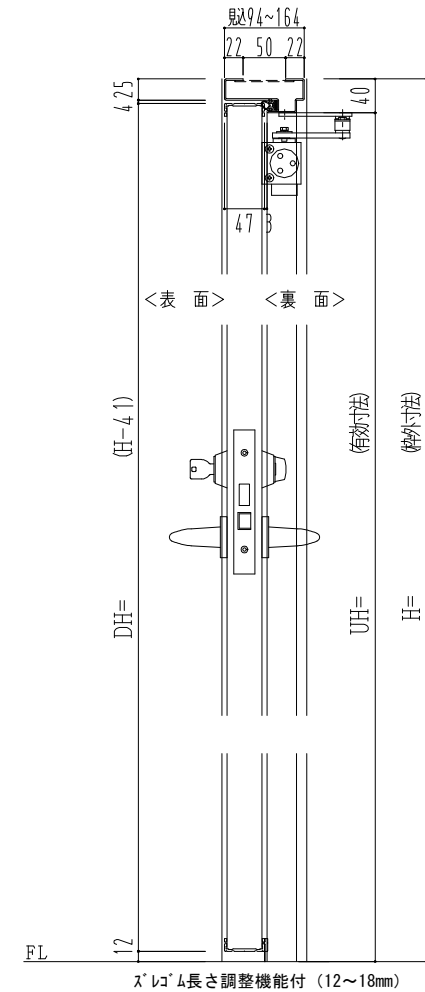

スチール外枠
アルミ縁枠

作 図 縮 尺	
正 面 図	1 / 1
水 平 断 面 図	2.5 / 1
垂 直 断 面 図	2.5 / 1

SUNWIZZ

品名： 超軽量鋼製フラッシュドア

型名： DSR40 (V3.0)・片開-F0-3方 スレタイト

DSR40-30KR00Z0-B1-2306