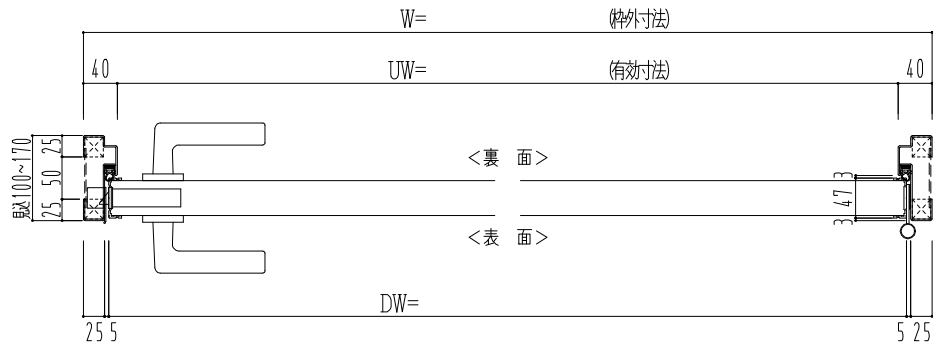

スチール外枠
アルミ縁枠

作 図 縮 尺	
正 面 図	1 / 1
水 平 断 面 図	2.5 / 1
垂 直 断 面 図	2.5 / 1

SUNWIZZ

品名： 超軽量鋼製フラッシュドア

型名： DSR40 (V3.0)・片開-F0-3方 スレタイト

DSR40-30KR00Z0-B1-2306