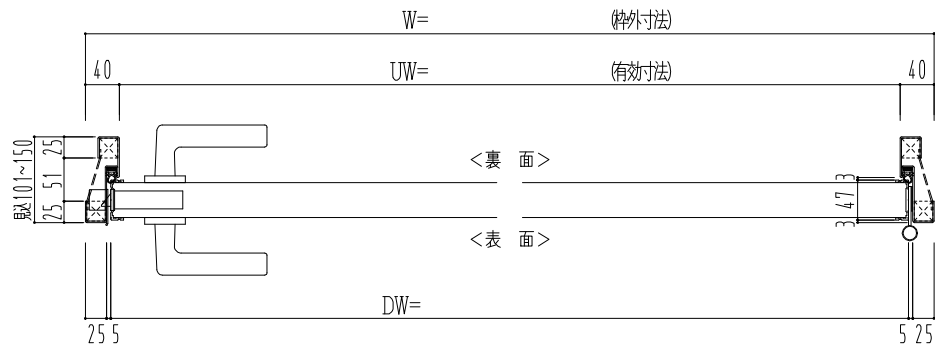

スチール外枠
アルミ縁枠

スレロム長さ調整機能付 (12~18mm)

作図縮尺	
正面図	1 / 1
水平断面図	2.5 / 1
垂直断面図	2.5 / 1