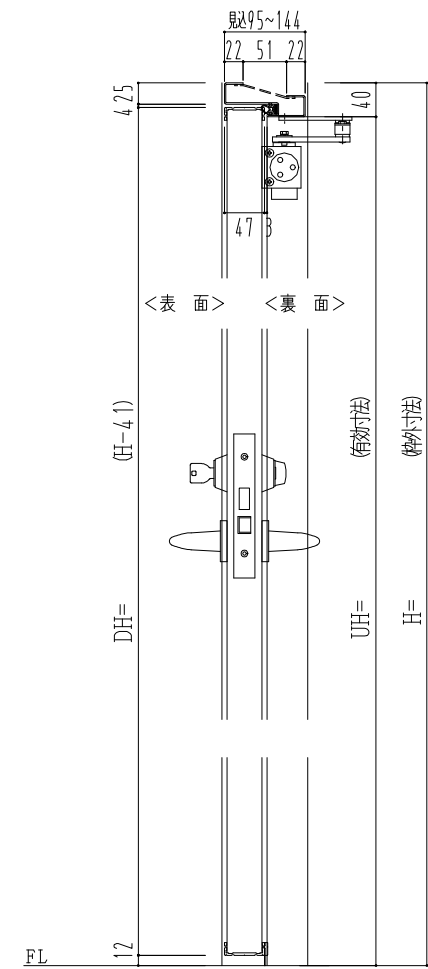

スチール外枠
アルミ縁枠

スレロム長さ調整機能付 (12~18mm)

作図縮尺	
正面図	1 / 1
水平断面図	2.5 / 1
垂直断面図	2.5 / 1