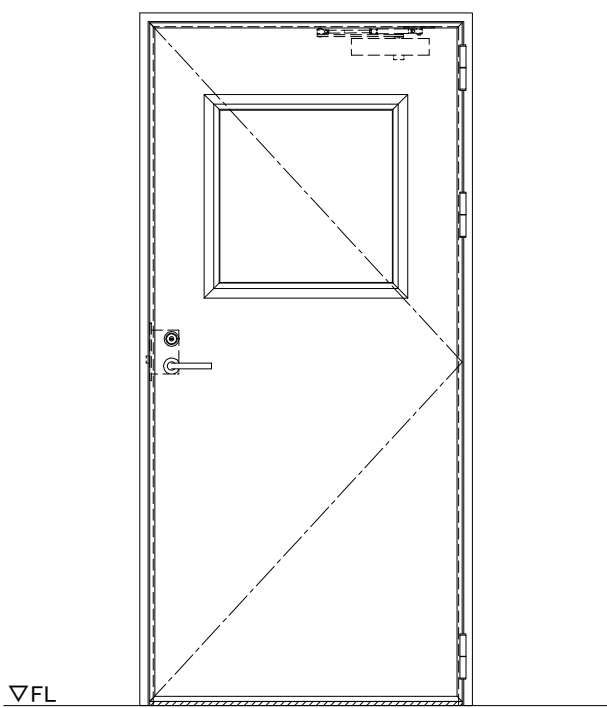

スチール外枠
アルミ縁枠

スレロム長さ調整機能付 (12~18mm)

作図縮尺	
正面図	1 / 1
水平断面図	2.5 / 1
垂直断面図	2.5 / 1