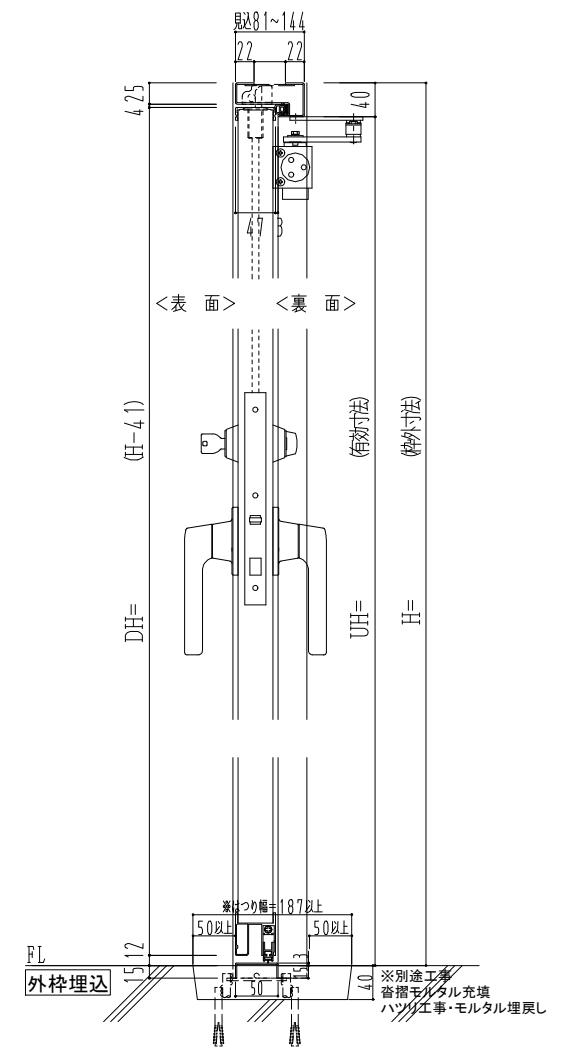

スチール外枠
アルミ縁枠

作 図 縮 尺	
正 面 図	1 / 1
水 平 断 面 図	2.5 / 1
垂 直 断 面 図	2.5 / 1

○印の部分からは通気を遮断する事は出来ませんのでご注意下さい。

SUNWIZZ	品名： 超軽量鋼製フラッシュドア	型名： DSR40 (V3.0)・片開-F3M-3方 ボトムタイト (グレモン)	DSR40-30KR3MB1-A1-2306
----------------	------------------	--	------------------------