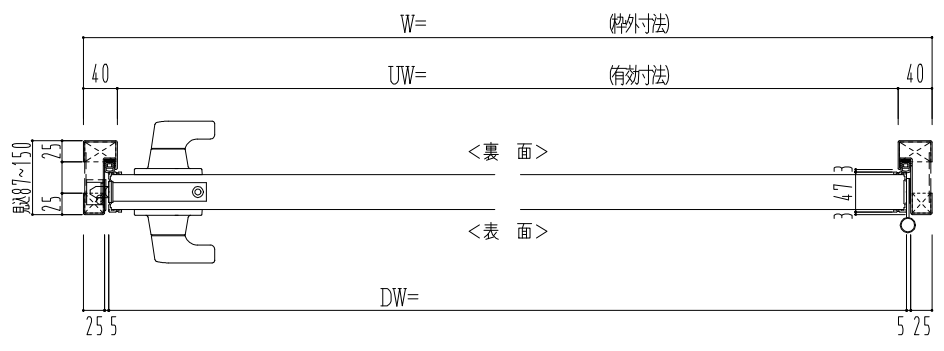

スチール外枠
アルミ縁枠

作 図 縮 尺	
正 面 図	1 / 1
水 平 断 面 図	2.5 / 1
垂 直 断 面 図	2.5 / 1

○印の部分からは通気を遮断する事は出来ませんのでご注意下さい。

SUNWIZZ	品名： 超軽量鋼製フラッシュドア	型名： DSR40 (V3.0)・片開-F3M-3方 ボトムタイト (グレモン)	DSR40-30KR3MB1-A1-2306
----------------	------------------	--	------------------------