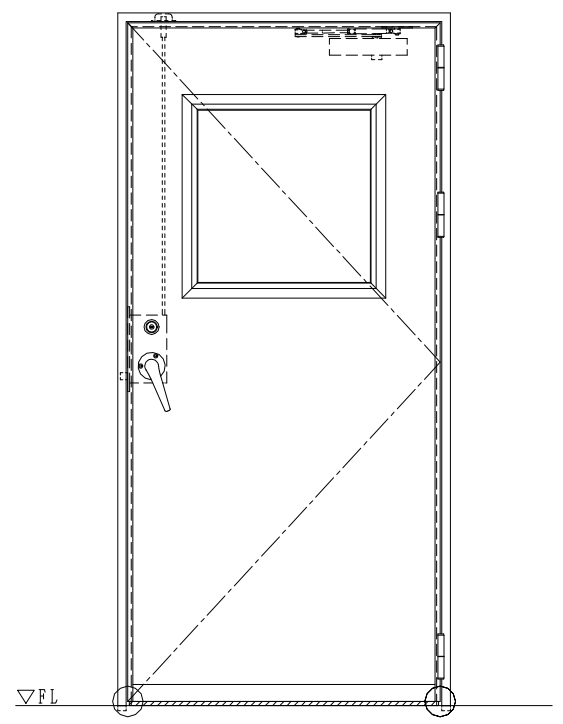

スチール外枠
アルミ縁枠

作 図 縮 尺	
正 面 図	1 / 1
水 平 断 面 図	2.5 / 1
垂 直 断 面 図	2.5 / 1

○印の部分からは通気を遮断する事は出来ませんのでご注意下さい。

SUNWIZZ	品名： 超軽量鋼製フラッシュドア	型名： DSR40 (V3.0)・片開-F3M-3方 ボトムタイト (グレモン)	DSR40-30KR3MB1-A1-2306
----------------	------------------	--	------------------------