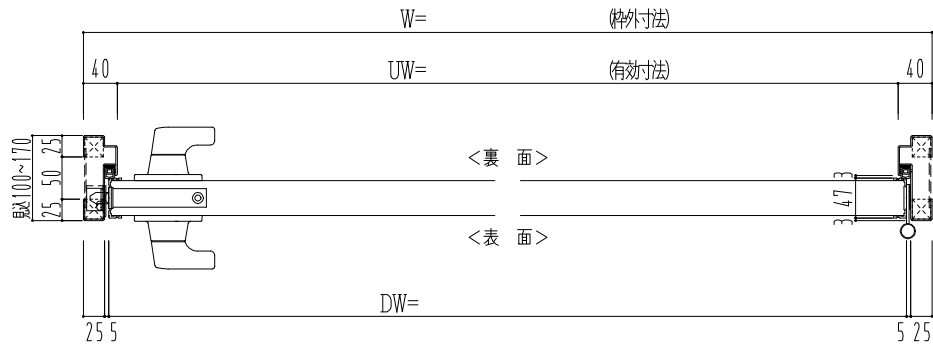

スチール外枠

アルミ縁枠

作図縮尺	
正面図	1/1
水平断面図	2.5/1
垂直断面図	2.5/1

SUNWIZZ

品名：超軽量鋼製フラッシュドア

型名：DSR40 (V3.0)・片開-F3M-3方 ノット付 (グレー)

DSR40-30KR3MNO-B1-2306