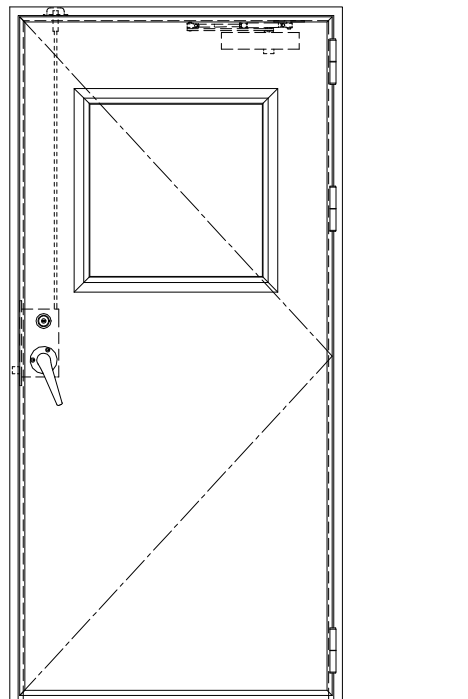

スチール外枠

アルミ縁枠

作図縮尺	
正面図	1/1
水平断面図	2.5/1
垂直断面図	2.5/1

SUNWIZZ

品名：超軽量鋼製フラッシュドア

型名：DSR40 (V3.0)・片開-F3M-3方 ノット付 (グレー)

DSR40-30KR3MNO-B1-2306