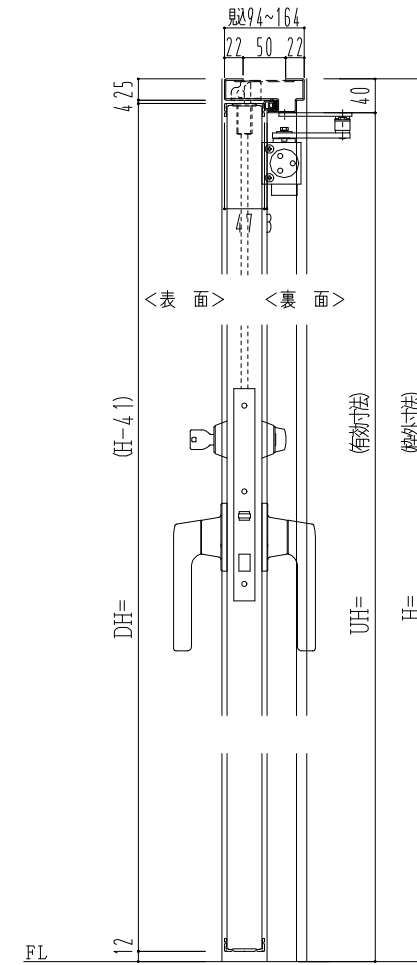

スチール外枠

アルミ縁枠

作図縮尺	
正面図	1/1
水平断面図	2.5/1
垂直断面図	2.5/1

SUNWIZZ

品名：超軽量鋼製フラッシュドア

型名：DSR40 (V3.0)・片開-F3M-3方 ノット付 (グレー)

DSR40-30KR3MNO-B1-2306