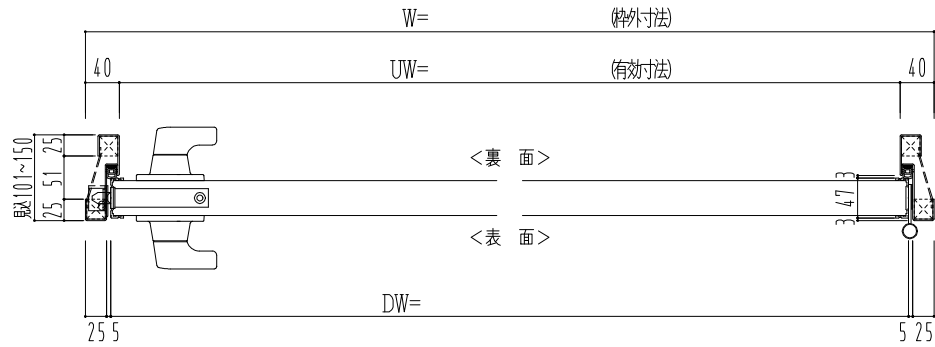

スチール外枠

アルミ縁枠

作図縮尺	
正面図	1/1
水平断面図	2.5/1
垂直断面図	2.5/1

SUNWIZZ

品名：超軽量鋼製フラッシュドア

型名：DSR40 (V3.0)・片開-F3M-3方 ノット付 (グレ)

DSR40-30KR3MNO-C1-2306