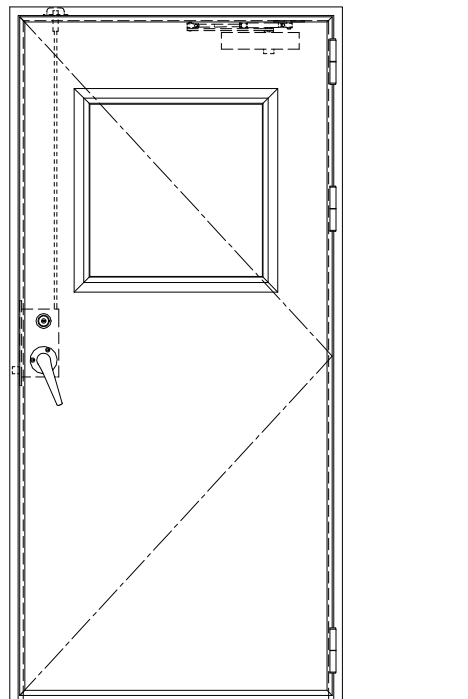

スチール外枠

アルミ縁枠

作図縮尺	
正面図	1/1
水平断面図	2.5/1
垂直断面図	2.5/1

SUNWIZZ

品名：超軽量鋼製フラッシュドア

型名：DSR40 (V3.0)・片開-F3M-3方 ノット付 (グレ)

DSR40-30KR3MNO-C1-2306