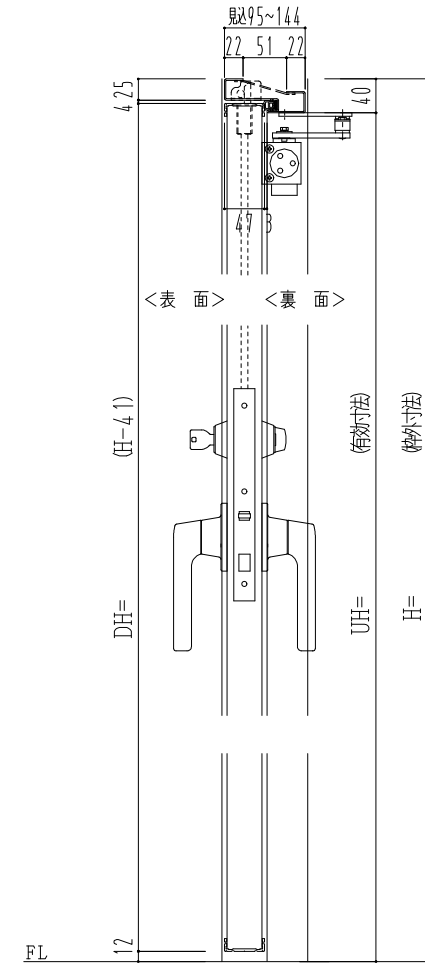

スチール外枠

アルミ縁枠

作図縮尺	
正面図	1/1
水平断面図	2.5/1
垂直断面図	2.5/1

SUNWIZZ

品名：超軽量鋼製フラッシュドア

型名：DSR40 (V3.0)・片開-F3M-3方 ノット付 (グレ)

DSR40-30KR3MNO-C1-2306