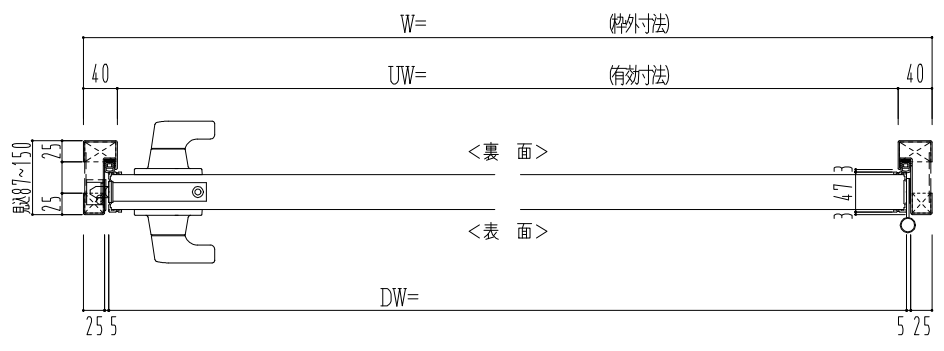

スチール外枠
アルミ縁枠

| 作 図 縮 尺 | |
|-----------|---------|
| 正 面 図 | 1 / 1 |
| 水 平 断 面 図 | 2.5 / 1 |
| 垂 直 断 面 図 | 2.5 / 1 |

| | | | |
|----------------|------------------|---|------------------------|
| SUNWIZZ | 品名： 超軽量鋼製フラッシュドア | 型名： DSR40 (V3.0)・片開-F3M-3方 ノンタイト (グレモン) | DSR40-30KR3MN1-A1-2306 |
|----------------|------------------|---|------------------------|