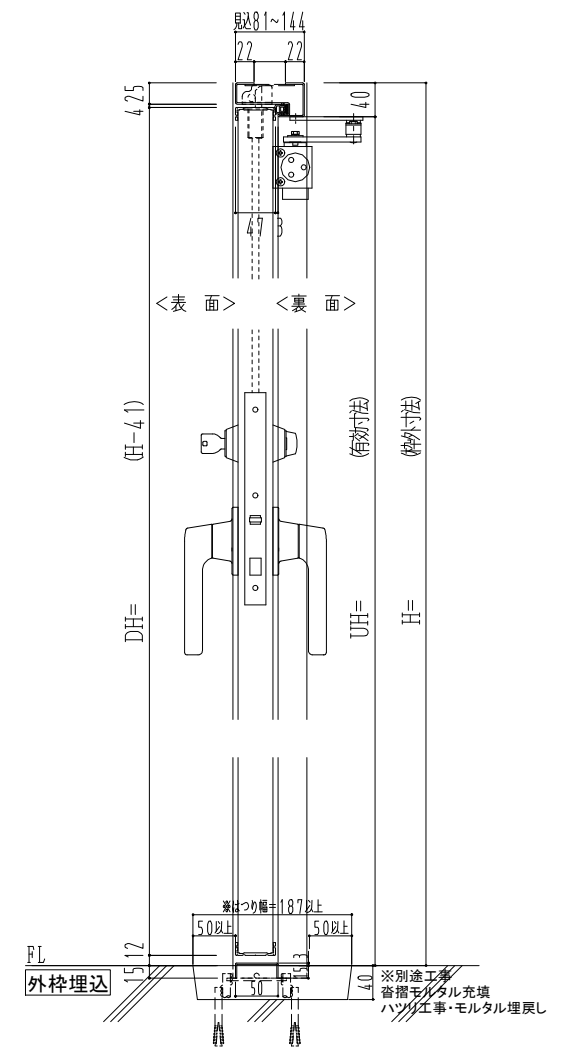

スチール外枠
アルミ縁枠

| 作 図 縮 尺 | |
|-----------|---------|
| 正 面 図 | 1 / 1 |
| 水 平 断 面 図 | 2.5 / 1 |
| 垂 直 断 面 図 | 2.5 / 1 |

| | | | |
|----------------|------------------|---|------------------------|
| SUNWIZZ | 品名： 超軽量鋼製フラッシュドア | 型名： DSR40 (V3.0)・片開-F3M-3方 ノンタイト (グレモン) | DSR40-30KR3MN1-A1-2306 |
|----------------|------------------|---|------------------------|