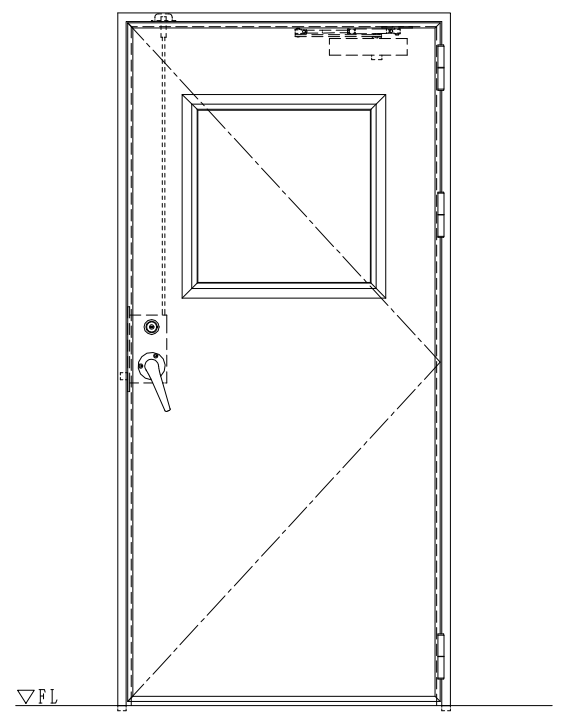

スチール外枠
アルミ縁枠

| 作 図 縮 尺 | |
|-----------|---------|
| 正 面 図 | 1 / 1 |
| 水 平 断 面 図 | 2.5 / 1 |
| 垂 直 断 面 図 | 2.5 / 1 |

| | | | |
|----------------|------------------|---|------------------------|
| SUNWIZZ | 品名： 超軽量鋼製フラッシュドア | 型名： DSR40 (V3.0)・片開-F3M-3方 ノンタイト (グレモン) | DSR40-30KR3MN1-A1-2306 |
|----------------|------------------|---|------------------------|