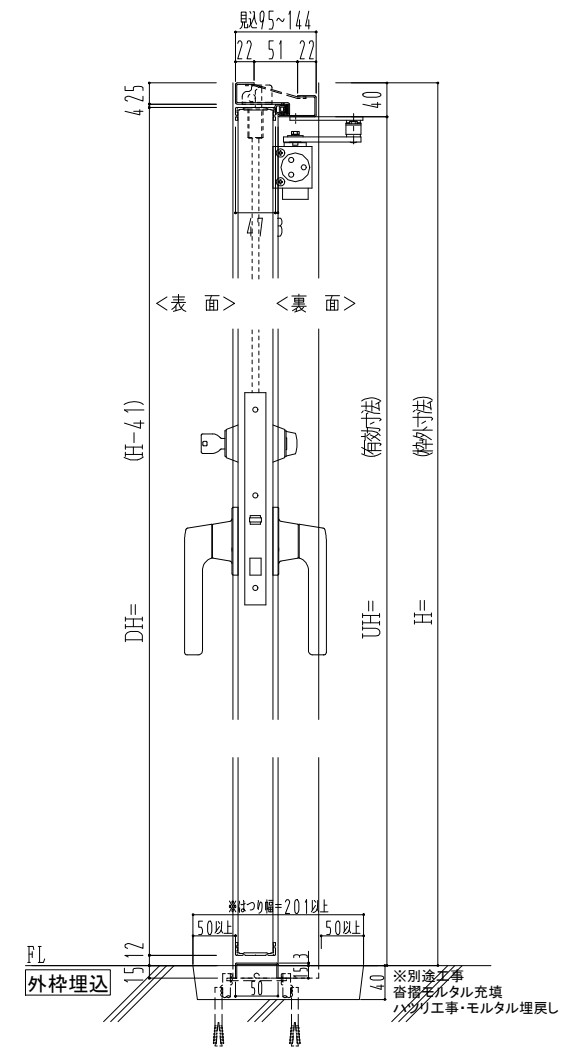

スチール外枠
アルミ縁枠

作 図 縮 尺	
正面図	1 / 1
水平断面図	2.5 / 1
垂直断面図	2.5 / 1

SUNWIZZ	品名： 超軽量鋼製フラッシュドア	型名： DSR40 (V3.0)・片開-F3M-3方 ノンタイト (グレモン)	DSR40-30KR3MN1-C1-2306
----------------	------------------	---	------------------------