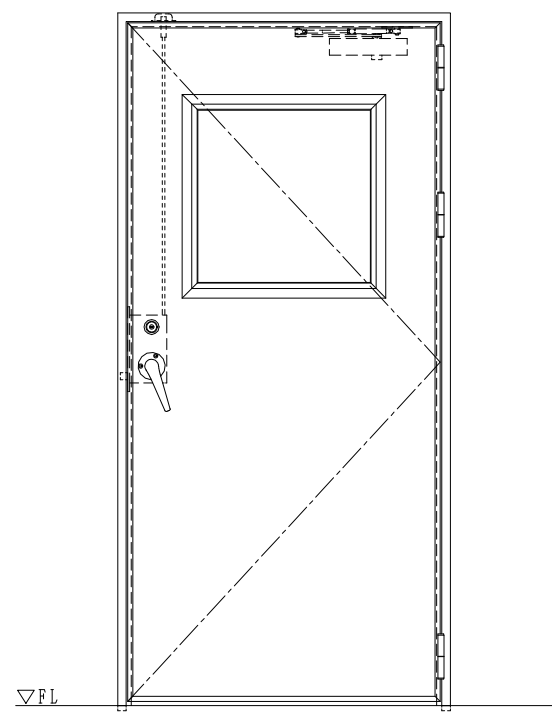

スチール外枠
アルミ縁枠

作 図 縮 尺	
正面図	1 / 1
水平断面図	2.5 / 1
垂直断面図	2.5 / 1

SUNWIZZ	品名： 超軽量鋼製フラッシュドア	型名： DSR40 (V3.0)・片開-F3M-3方 ノンタイト (グレモン)	DSR40-30KR3MN1-C1-2306
----------------	------------------	---	------------------------