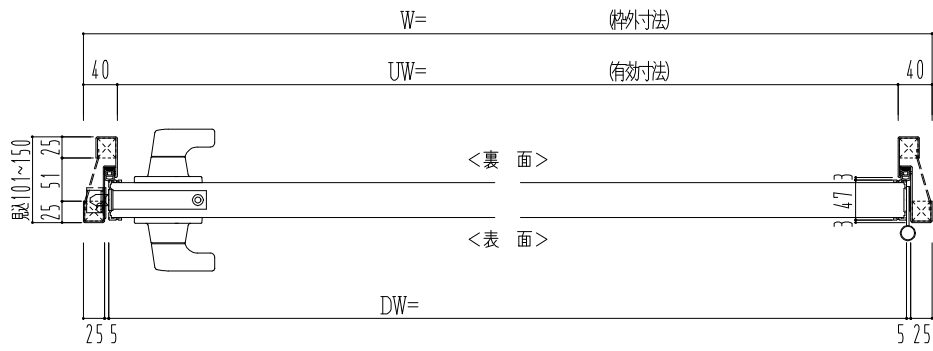

スチール外枠
アルミ縁枠

作 図 縮 尺	
正面図	1 / 1
水平断面図	2.5 / 1
垂直断面図	2.5 / 1

SUNWIZZ	品名： 超軽量鋼製フラッシュドア	型名： DSR40 (V3.0)・片開-F3M-3方 ノンタイト (グレモン)	DSR40-30KR3MN1-C1-2306
----------------	------------------	---	------------------------