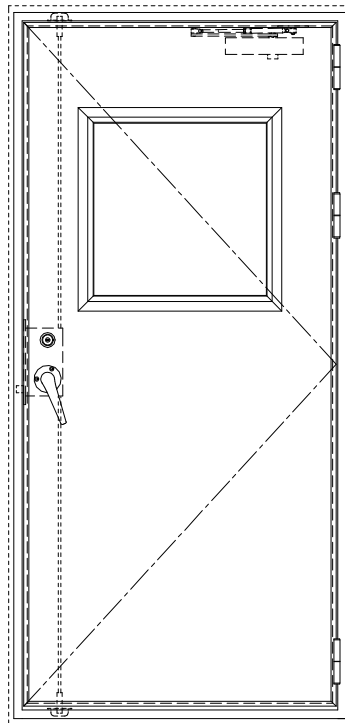

スチール外枠

アルミ縁枠

| 作図縮尺 | |
|-------|-------|
| 正面図 | 1/1 |
| 水平断面図 | 2.5/1 |
| 垂直断面図 | 2.5/1 |

SUNWIZZ

品名：屋外用超軽量鋼製フラッシュドア

型名：DSR40 (V3.0)・片開-F3M-4方 エアタイト (グリーン)

DSR40-30KR3MOA0-B1-2306