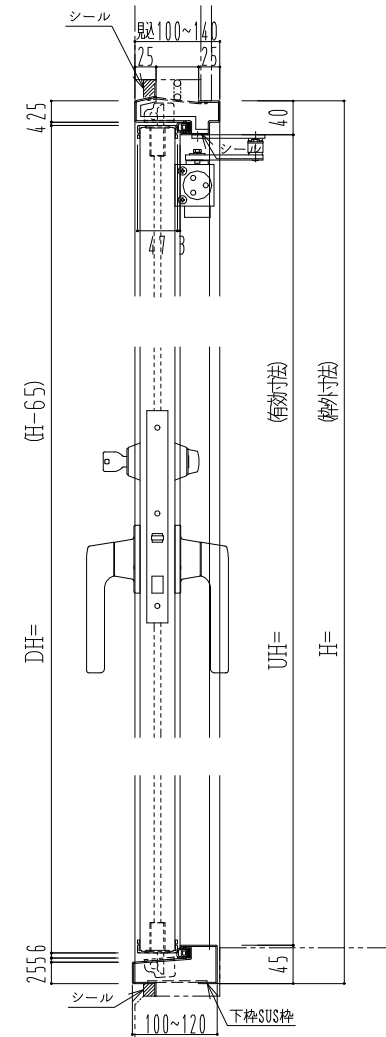

スチール外枠

アルミ縁枠

| 作図縮尺 | |
|-------|-------|
| 正面図 | 1/1 |
| 水平断面図 | 2.5/1 |
| 垂直断面図 | 2.5/1 |

SUNWIZZ

品名：屋外用超軽量鋼製フラッシュドア

型名：DSR40 (V3.0)・片開-F3M-4方 エアタイト (グリーン)

DSR40-30KR3MOA0-B1-2306