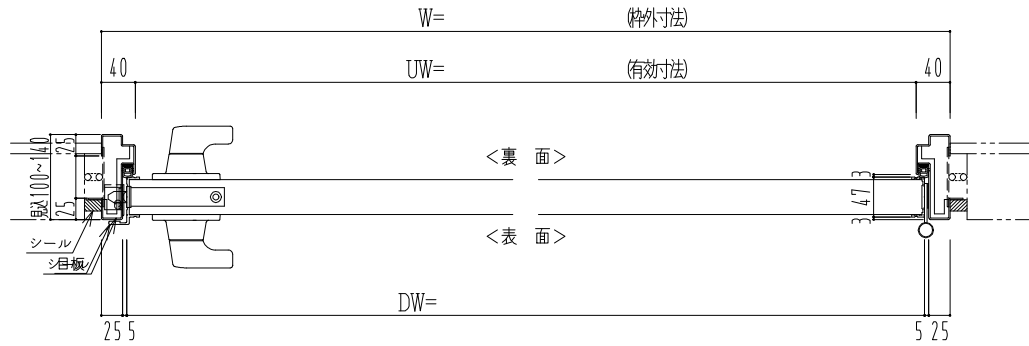

スチール外枠

アルミ縁枠

| 作図縮尺 | |
|-------|-------|
| 正面図 | 1/1 |
| 水平断面図 | 2.5/1 |
| 垂直断面図 | 2.5/1 |

SUNWIZZ

品名：屋外用超軽量鋼製フラッシュドア

型名：DSR40 (V3.0)・片開-F3M-4方 エアタイト (グリーン)

DSR40-30KR3MOA0-B1-2306