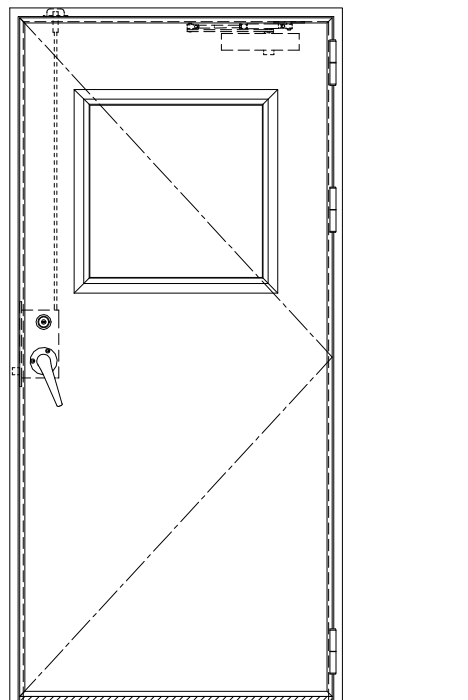

スチール外枠

アルミ縁枠

スレロム長さ調整機能付 (12~18mm)

作 図 縮 尺	
正 面 図	1 / 1
水 平 断 面 図	2.5 / 1
垂 直 断 面 図	2.5 / 1

SUNWIZZ

品名： 超軽量鋼製フラッシュドア

型名： DSR40 (V3.0)・片開-F3M-3方 スレロム (ガモン)

DSR40-30KR3MZ0-C1-2306