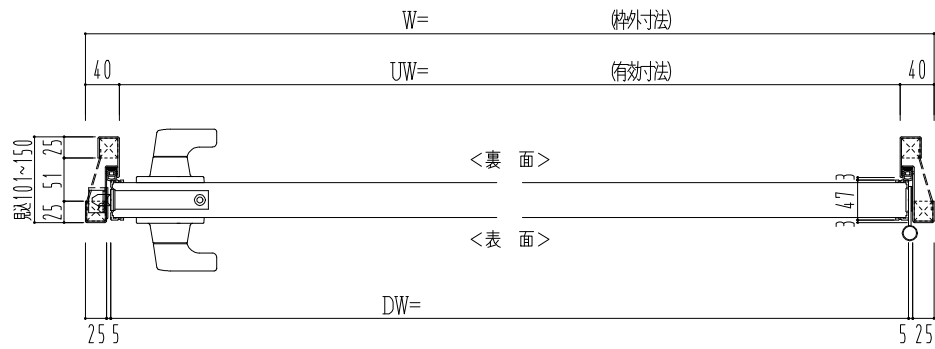

スチール外枠

アルミ縁枠

スレロム長さ調整機能付 (12~18mm)

作 図 縮 尺	
正 面 図	1 / 1
水 平 断 面 図	2.5 / 1
垂 直 断 面 図	2.5 / 1

SUNWIZZ

品名： 超軽量鋼製フラッシュドア

型名： DSR40 (V3.0)・片開-F3M-3方 スレロム (ガモン)

DSR40-30KR3MZ0-C1-2306