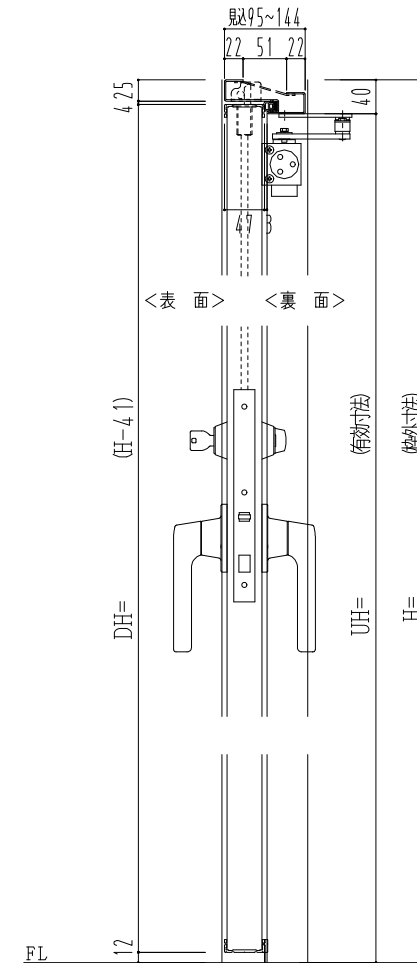

スチール外枠

アルミ縁枠

スレロム長さ調整機能付 (12~18mm)

作 図 縮 尺	
正 面 図	1 / 1
水 平 断 面 図	2.5 / 1
垂 直 断 面 図	2.5 / 1

SUNWIZZ

品名： 超軽量鋼製フラッシュドア

型名： DSR40 (V3.0)・片開-F3M-3方 スレロム (ガモン)

DSR40-30KR3MZ0-C1-2306