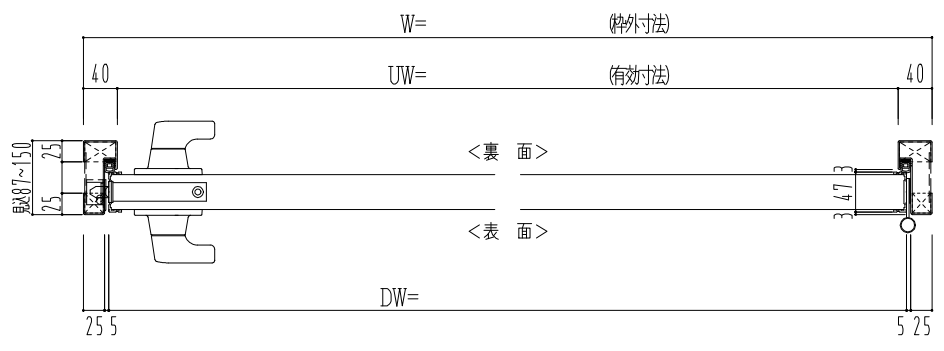

スチール外枠
アルミ縁枠

作 図 縮 尺	
正 面 図	1 / 1
水 平 断 面 図	2.5 / 1
垂 直 断 面 図	2.5 / 1

SUNWIZZ	品名：超軽量鋼製フラッシュドア	型名：DSR40 (V3.0)・片開-F3M-3方スライト (ケレモン)	DSR40-30KR3MZ1-A1-2306
---------	-----------------	--------------------------------------	------------------------