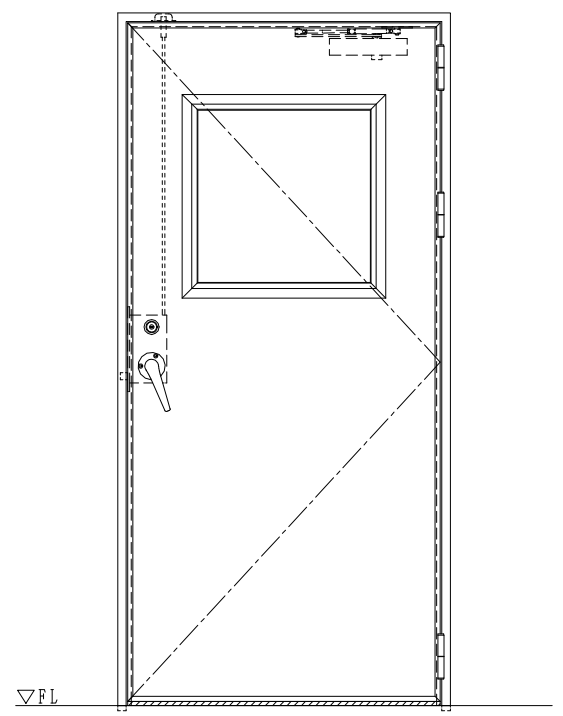

スチール外枠
アルミ縁枠

作 図 縮 尺	
正 面 図	1 / 1
水 平 断 面 図	2.5 / 1
垂 直 断 面 図	2.5 / 1

SUNWIZZ	品名：超軽量鋼製フラッシュドア	型名：DSR40 (V3.0)・片開-F3M-3方スライト (ケレモン)	DSR40-30KR3MZ1-A1-2306
---------	-----------------	--------------------------------------	------------------------