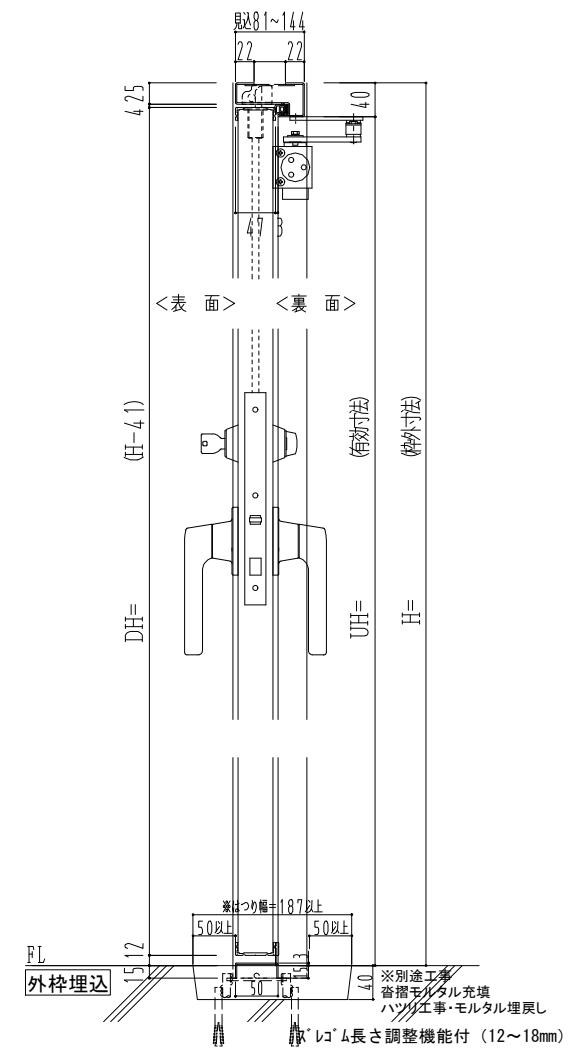

スチール外枠
アルミ縁枠

作 図 縮 尺	
正 面 図	1 / 1
水 平 断 面 図	2.5 / 1
垂 直 断 面 図	2.5 / 1

SUNWIZZ	品名：超軽量鋼製フラッシュドア	型名：DSR40 (V3.0)・片開-F3M-3方スライト (ケレモン)	DSR40-30KR3MZ1-A1-2306
---------	-----------------	--------------------------------------	------------------------