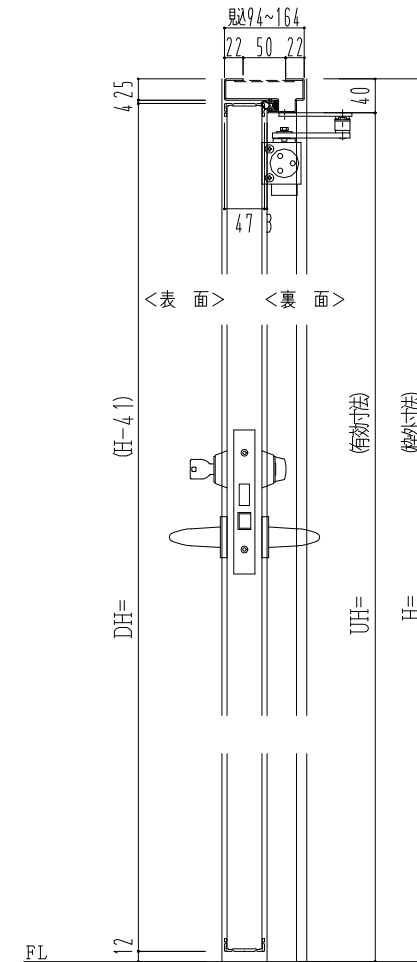

スチール外枠  
アルミ縁枠

作 図 縮 尺	
正 面 図	1 / 1
水 平 断 面 図	2.5 / 1
垂 直 断 面 図	2.5 / 1

<b>SUNWIZZ</b>	品名： 超軽量鋼製フラッシュドア	型名： DSR40 (V3.0)・親子-F0-3方 ノット付	DSR40-300L00N0-B1-2306
----------------	------------------	--------------------------------	------------------------