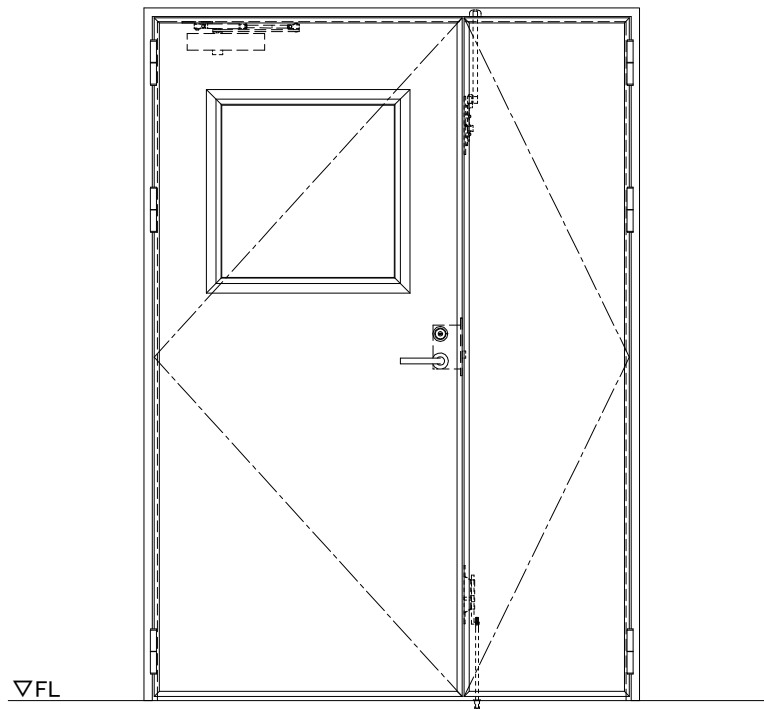

スチール外枠  
アルミ縁枠

作 図 縮 尺	
正 面 図	1 / 1
水 平 断 面 図	2.5 / 1
垂 直 断 面 図	2.5 / 1

<b>SUNWIZZ</b>	品名： 超軽量鋼製フラッシュドア	型名： DSR40 (V3.0)・親子-F0-3方 ノット付	DSR40-300L00N0-B1-2306
----------------	------------------	--------------------------------	------------------------