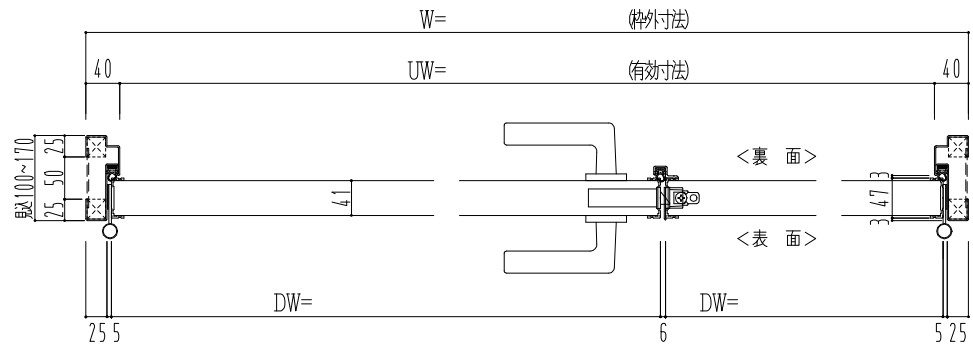

スチール外枠  
アルミ縁枠

作 図 縮 尺	
正 面 図	1 / 1
水 平 断 面 図	2.5 / 1
垂 直 断 面 図	2.5 / 1

<b>SUNWIZZ</b>	品名： 超軽量鋼製フラッシュドア	型名： DSR40 (V3.0)・親子-F0-3方 ノット付	DSR40-300L00N0-B1-2306
----------------	------------------	--------------------------------	------------------------