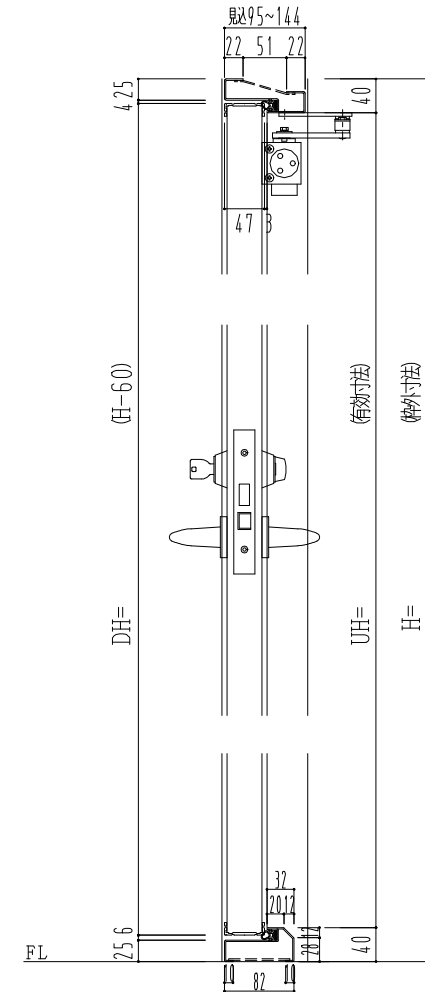

スチール外枠
アルミ縁枠

作図縮尺	
正面図	1/1
水平断面図	2.5/1
垂直断面図	2.5/1

SUNWIZZ

品名：超軽量鋼製フラッシュドア

型名：DSR40 (V3.0)・親子-F0-4方 セミ・アタイト

DSR40-300L00S1-C1-2306