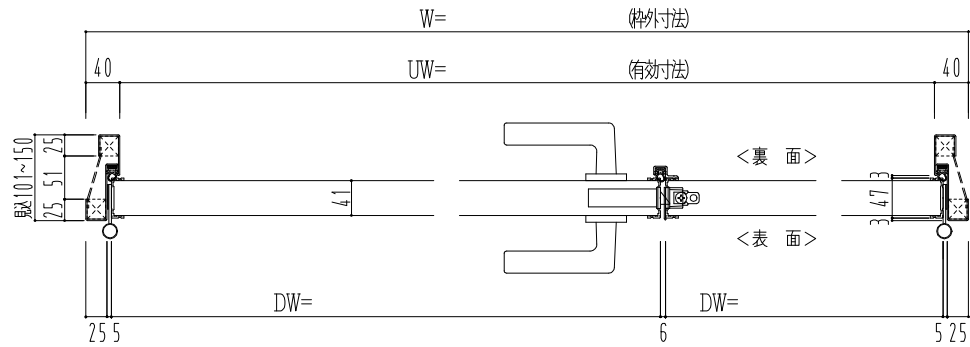

スチール外枠
アルミ縁枠

作図縮尺	
正面図	1/1
水平断面図	2.5/1
垂直断面図	2.5/1

SUNWIZZ

品名：超軽量鋼製フラッシュドア

型名：DSR40 (V3.0)・親子-F0-4方 セミ・アタイト

DSR40-300L00S1-C1-2306