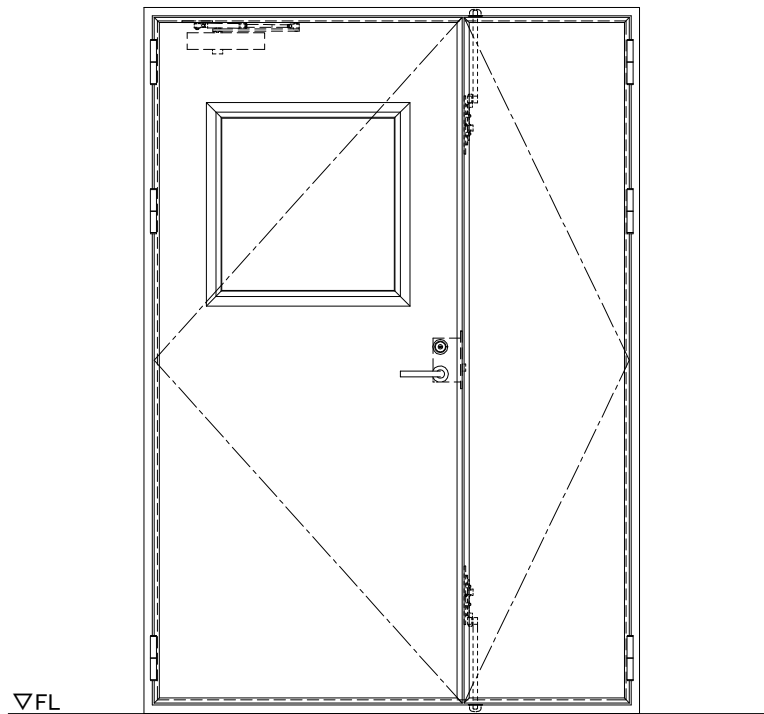

スチール外枠
アルミ縁枠

作図縮尺	
正面図	1/1
水平断面図	2.5/1
垂直断面図	2.5/1

SUNWIZZ

品名：超軽量鋼製フラッシュドア

型名：DSR40 (V3.0)・親子-F0-4方 セミ・アタイト

DSR40-300L00S1-C1-2306