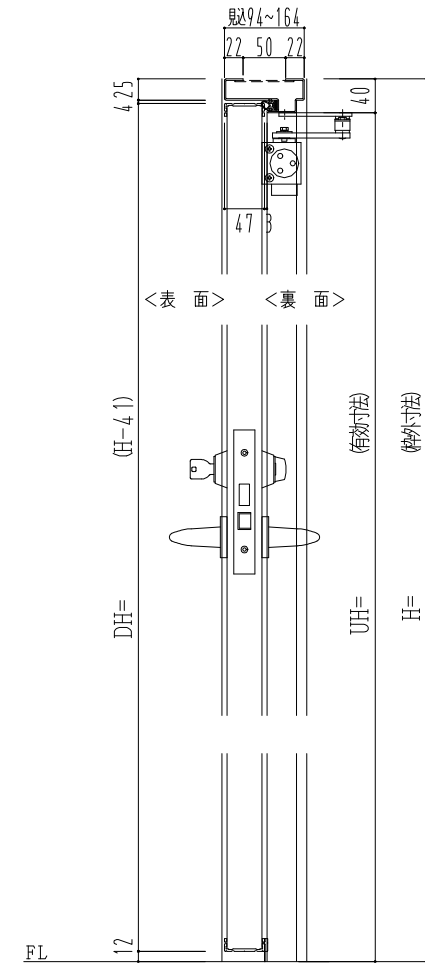

スチール外枠

アルミ縁枠

スレロム長さ調整機能付 (12~18mm)

作 図 縮 尺	
正 面 図	1 / 1
水 平 断 面 図	2.5 / 1
垂 直 断 面 図	2.5 / 1

SUNWIZZ

品名： 超軽量鋼製フラッシュドア

型名： DSR40 (V3.0)・親子-F0-3方 スレタイト

DSR40-300L00Z0-B1-2306