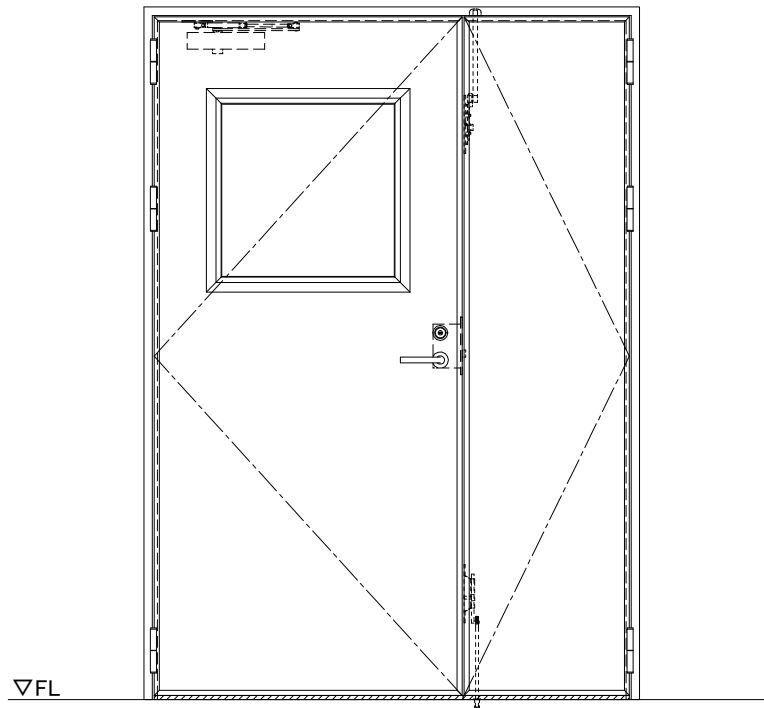

スチール外枠

アルミ縁枠

スレロム長さ調整機能付 (12~18mm)

作 図 縮 尺	
正 面 図	1 / 1
水 平 断 面 図	2.5 / 1
垂 直 断 面 図	2.5 / 1

SUNWIZZ

品名： 超軽量鋼製フラッシュドア

型名： DSR40 (V3.0)・親子-F0-3方 スレタイト

DSR40-300L00Z0-B1-2306