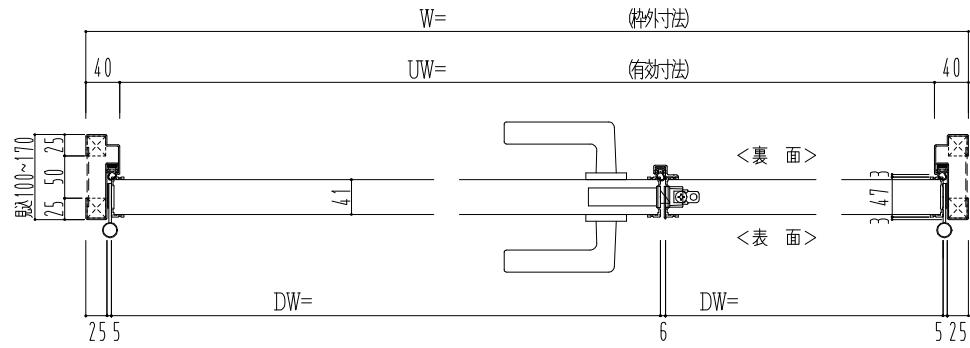

スチール外枠

アルミ縁枠

スレロム長さ調整機能付 (12~18mm)

作 図 縮 尺	
正 面 図	1 / 1
水 平 断 面 図	2.5 / 1
垂 直 断 面 図	2.5 / 1

SUNWIZZ

品名： 超軽量鋼製フラッシュドア

型名： DSR40 (V3.0)・親子-F0-3方 スレタイト

DSR40-300L00Z0-B1-2306