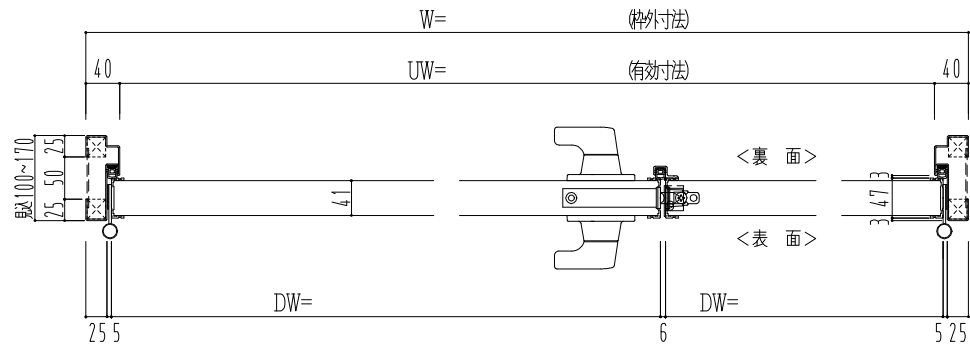

スチール外枠
アルミ縁枠

| 作図縮尺 | |
|-------|-------|
| 正面図 | 1/1 |
| 水平断面図 | 2.5/1 |
| 垂直断面図 | 2.5/1 |

○印の部分からは通気を遮断する事は出来ませんのでご注意下さい。

| | | | |
|----------------|-----------------|--|------------------------|
| SUNWIZZ | 品名：超軽量鋼製フラッシュドア | 型名：DSR40 (V3.0)・親子-F3M-3方ボトムタイト (グレモン) | DSR40-300L3MB0-B1-2306 |
|----------------|-----------------|--|------------------------|