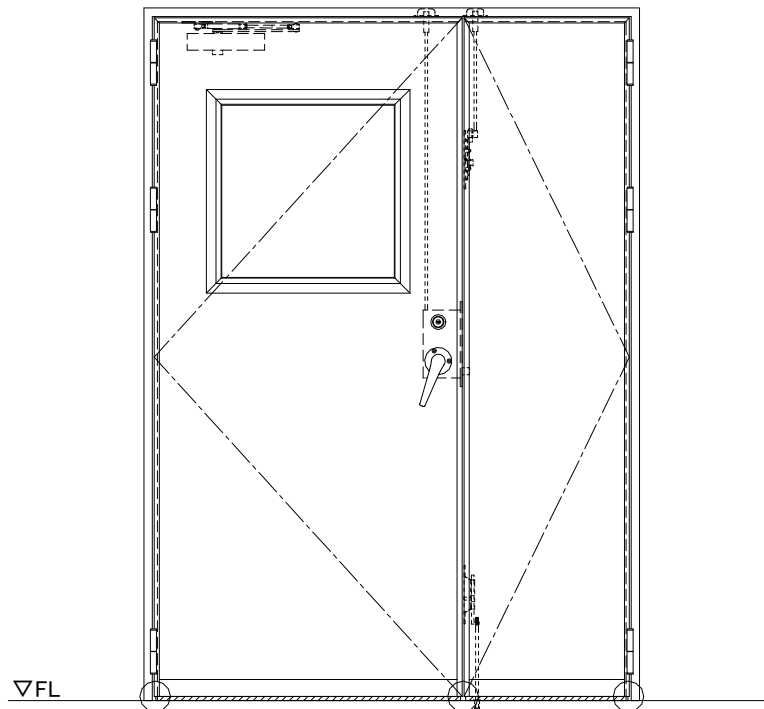

スチール外枠
アルミ縁枠

| 作図縮尺 | |
|-------|-------|
| 正面図 | 1/1 |
| 水平断面図 | 2.5/1 |
| 垂直断面図 | 2.5/1 |

○印の部分からは通気を遮断する事は出来ませんのでご注意下さい。

| | | | |
|----------------|-----------------|--|------------------------|
| SUNWIZZ | 品名：超軽量鋼製フラッシュドア | 型名：DSR40 (V3.0)・親子-F3M-3方ボトムタイト (グレモン) | DSR40-300L3MB0-B1-2306 |
|----------------|-----------------|--|------------------------|