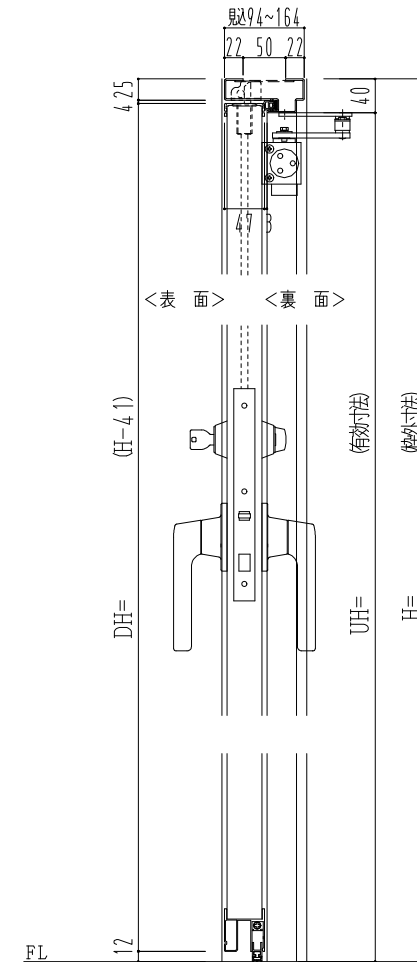

スチール外枠
アルミ縁枠

| 作図縮尺 | |
|-------|-------|
| 正面図 | 1/1 |
| 水平断面図 | 2.5/1 |
| 垂直断面図 | 2.5/1 |

○印の部分からは通気を遮断する事は出来ませんのでご注意下さい。

| | | | |
|----------------|-----------------|--|------------------------|
| SUNWIZZ | 品名：超軽量鋼製フラッシュドア | 型名：DSR40 (V3.0)・親子-F3M-3方ボトムタイト (グレモン) | DSR40-300L3MB0-B1-2306 |
|----------------|-----------------|--|------------------------|