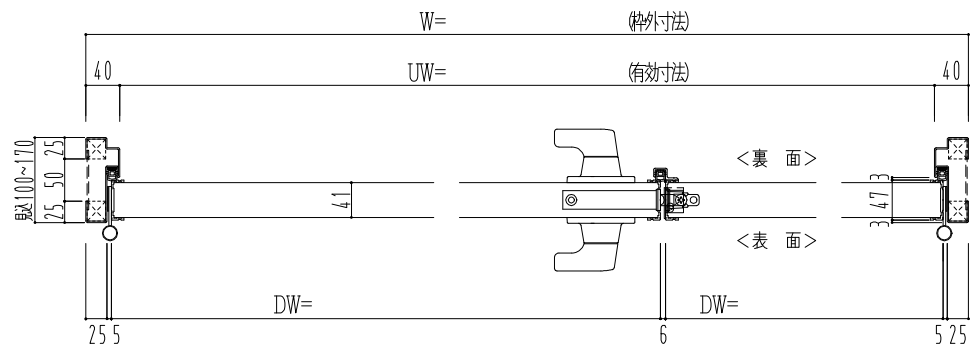

スチール外枠
アルミ縁枠

作 図 縮 尺	
正 面 図	1 / 1
水 平 断 面 図	2.5 / 1
垂 直 断 面 図	2.5 / 1

SUNWIZZ	品名：超軽量鋼製フラッシュドア	型名：DSR40 (V3.0)・親子-F3M-3方 ノンタイト (グレネ)	DSR40-300L3MNO-B1-2306
----------------	-----------------	---------------------------------------	------------------------