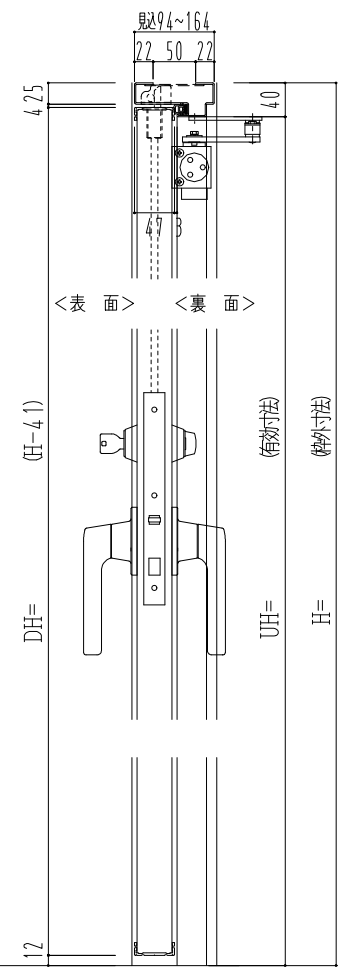

スチール外枠
アルミ縁枠

作 図 縮 尺	
正 面 図	1 / 1
水 平 断 面 図	2.5 / 1
垂 直 断 面 図	2.5 / 1

SUNWIZZ	品名：超軽量鋼製フラッシュドア	型名：DSR40 (V3.0)・親子-F3M-3方 ノンタイト (グレネ)	DSR40-300L3MNO-B1-2306
----------------	-----------------	---------------------------------------	------------------------