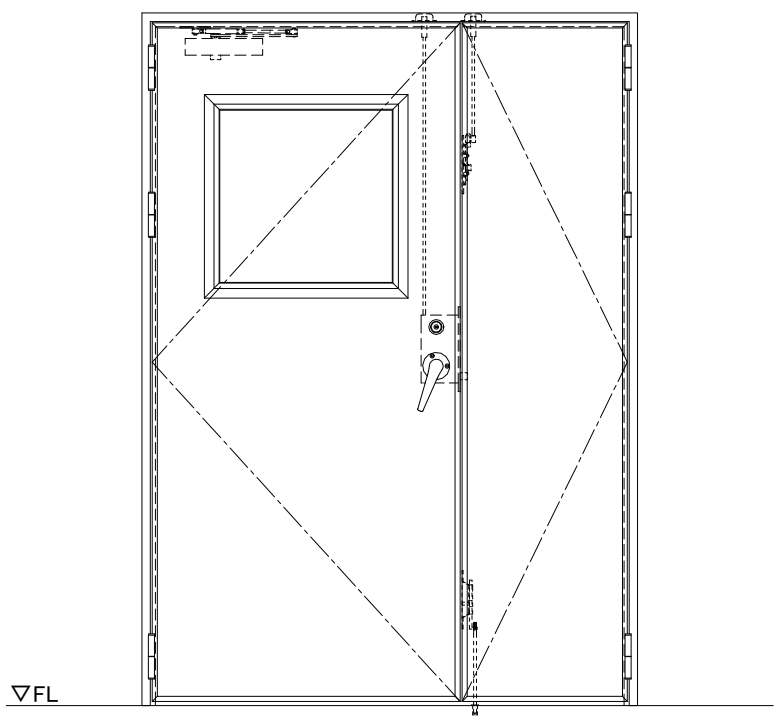

スチール外枠
アルミ縁枠

作 図 縮 尺	
正 面 図	1 / 1
水 平 断 面 図	2.5 / 1
垂 直 断 面 図	2.5 / 1

SUNWIZZ	品名：超軽量鋼製フラッシュドア	型名：DSR40 (V3.0)・親子-F3M-3方 ノンタイト (グレネ)	DSR40-300L3MNO-B1-2306
----------------	-----------------	---------------------------------------	------------------------