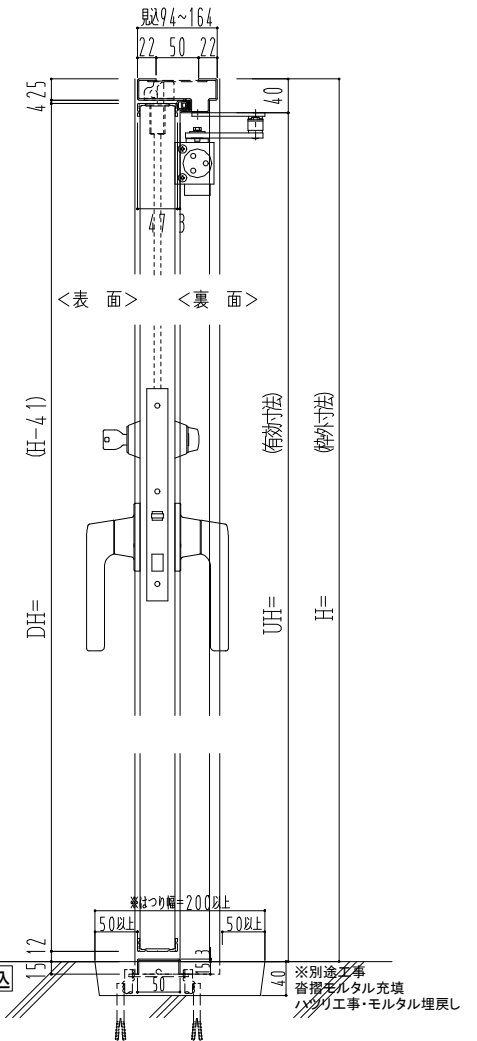

スチール外枠
アルミ縁枠

作図縮尺	
正面図	1/1
水平断面図	2.5/1
垂直断面図	2.5/1

SUNWIZZ

品名：超軽量鋼製フラッシュドア

型名：DSR40 (V3.0)・親子-F3M-3方 ノンタイト (グレネ)

DSR40-300L3MN1-B1-2306