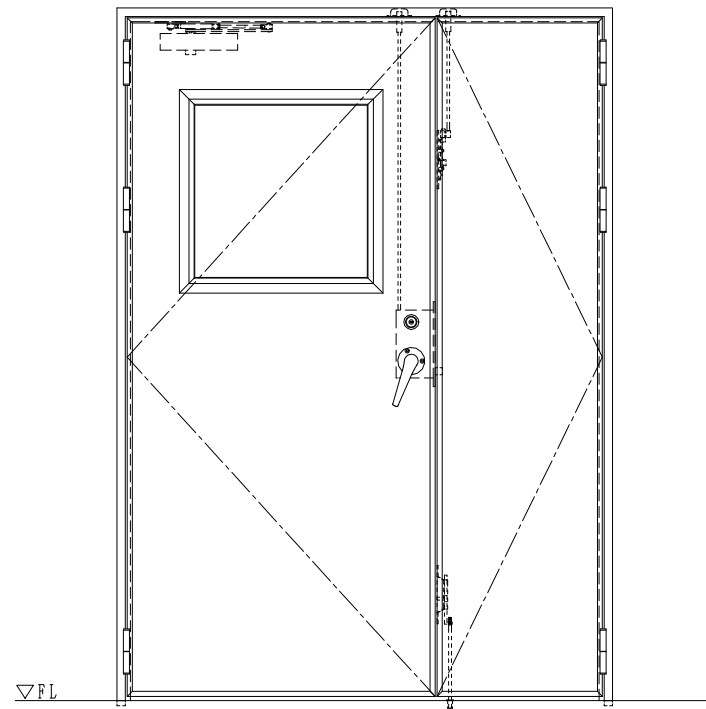

スチール外枠
アルミ縁枠

作図縮尺	
正面図	1/1
水平断面図	2.5/1
垂直断面図	2.5/1

SUNWIZZ

品名：超軽量鋼製フラッシュドア

型名：DSR40 (V3.0)・親子-F3M-3方 ノンタイト (グレネ)

DSR40-300L3MN1-B1-2306