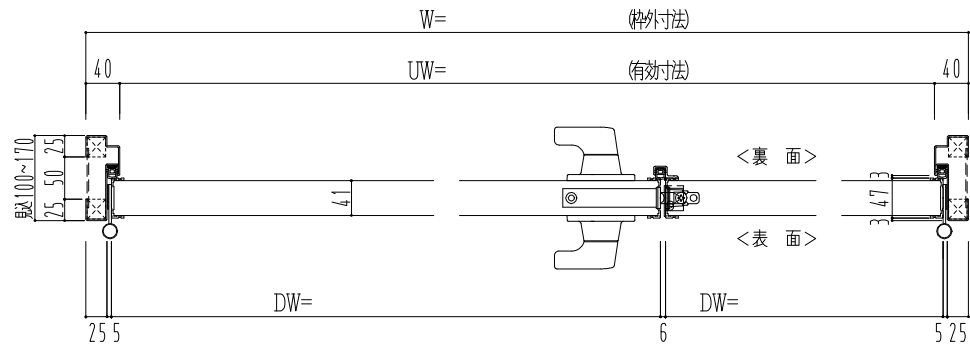

スチール外枠
アルミ縁枠

作図縮尺	
正面図	1/1
水平断面図	2.5/1
垂直断面図	2.5/1

SUNWIZZ

品名：超軽量鋼製フラッシュドア

型名：DSR40 (V3.0)・親子-F3M-3方 ノンタイト (グレネ)

DSR40-300L3MN1-B1-2306