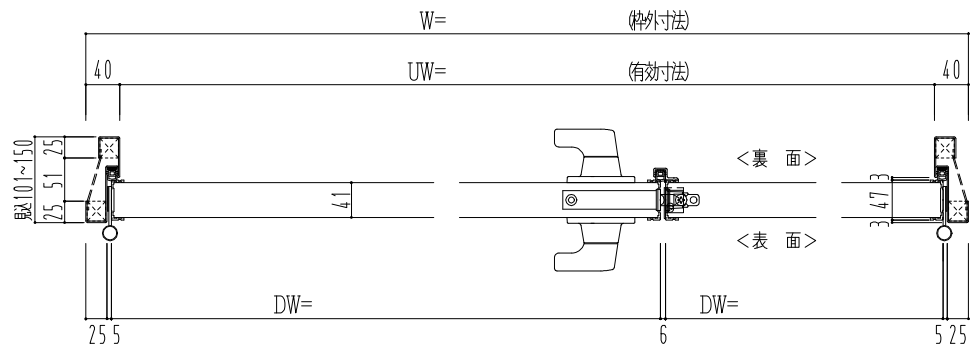

スチール外枠  
アルミ縁枠

作図縮尺	
正面図	1/1
水平断面図	2.5/1
垂直断面図	2.5/1

SUNWIZZ	品名：超軽量鋼製フラッシュドア	型名：DSR40 (V3.0)・親子-F3M-3方スレイト (ケレモン)	DSR40-300L3MZ1-C1-2306
---------	-----------------	--------------------------------------	------------------------