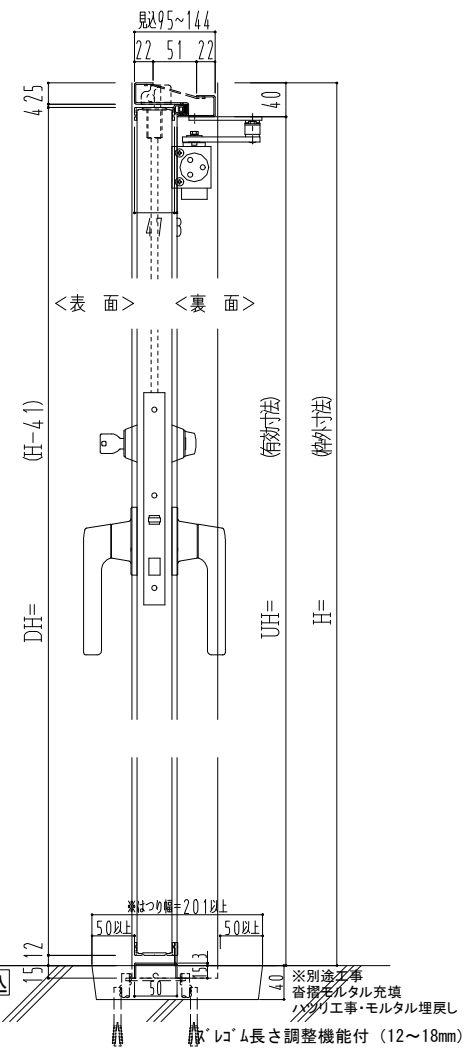

スチール外枠  
アルミ縁枠

作図縮尺	
正面図	1/1
水平断面図	2.5/1
垂直断面図	2.5/1

SUNWIZZ	品名：超軽量鋼製フラッシュドア	型名：DSR40 (V3.0)・親子-F3M-3方スレイト (ケレモン)	DSR40-300L3MZ1-C1-2306
---------	-----------------	--------------------------------------	------------------------