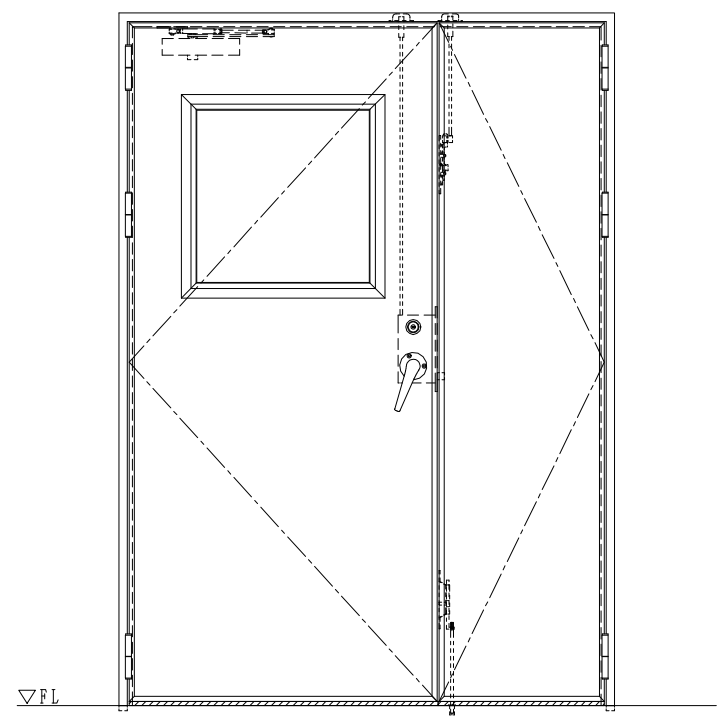

スチール外枠  
アルミ縁枠

作図縮尺	
正面図	1/1
水平断面図	2.5/1
垂直断面図	2.5/1

SUNWIZZ	品名：超軽量鋼製フラッシュドア	型名：DSR40 (V3.0)・親子-F3M-3方スレイト (ケレモン)	DSR40-300L3MZ1-C1-2306
---------	-----------------	--------------------------------------	------------------------