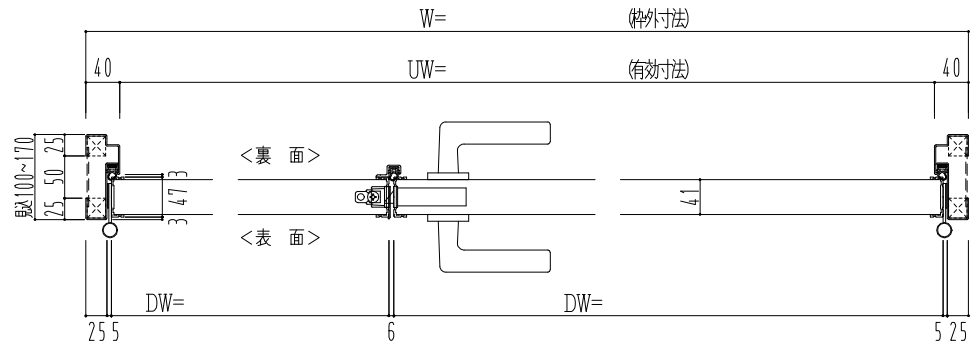

スチール外枠

アルミ縁枠

作図縮尺	
正面図	1/1
水平断面図	2.5/1
垂直断面図	2.5/1

SUNWIZZ

品名：超軽量鋼製フラッシュドア

型名：DSR40 (V3.0)・親子-F0-3方 ノック

DSR40-300R00N0-B1-2306