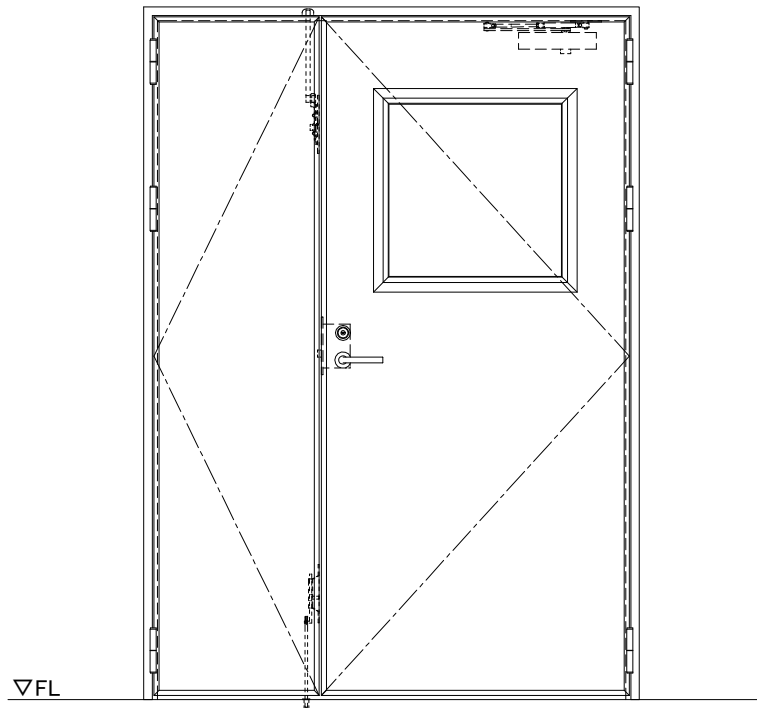

スチール外枠

アルミ縁枠

作図縮尺	
正面図	1/1
水平断面図	2.5/1
垂直断面図	2.5/1

SUNWIZZ

品名：超軽量鋼製フラッシュドア

型名：DSR40 (V3.0)・親子-F0-3方 ノック

DSR40-300R00N0-B1-2306