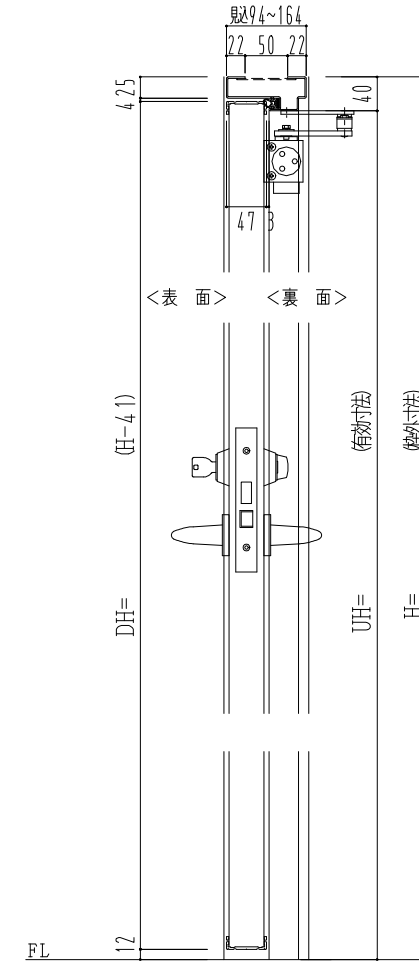

スチール外枠

アルミ縁枠

作図縮尺	
正面図	1/1
水平断面図	2.5/1
垂直断面図	2.5/1

SUNWIZZ

品名：超軽量鋼製フラッシュドア

型名：DSR40 (V3.0)・親子-F0-3方 ノック

DSR40-300R00N0-B1-2306