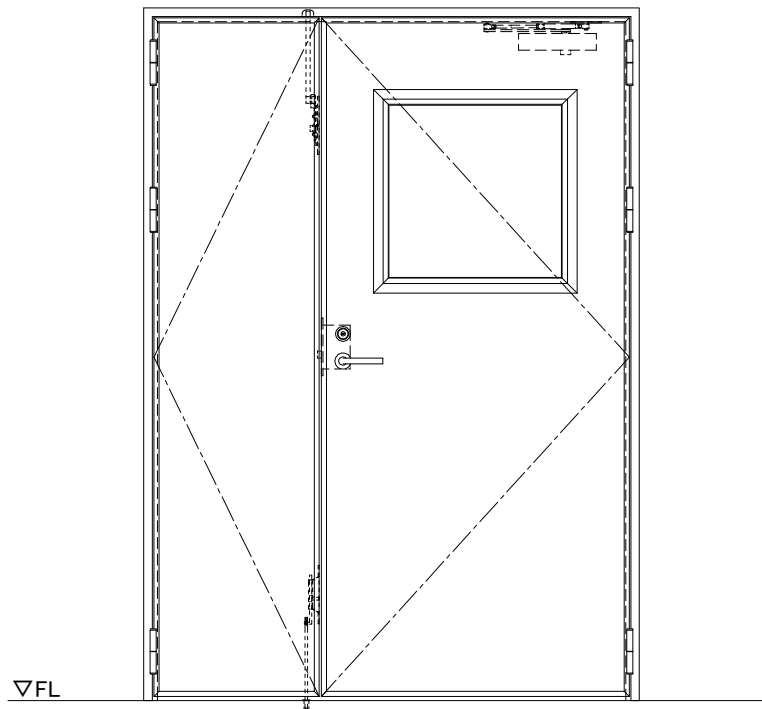

スチール外枠
アルミ縁枠

作図縮尺	
正面図	1/1
水平断面図	2.5/1
垂直断面図	2.5/1

SUNWIZZ

品名：超軽量鋼製フラッシュドア

型名：DSR40 (V3.0)・親子-F0-3方 ノット

DSR40-300R00N0-C1-2306