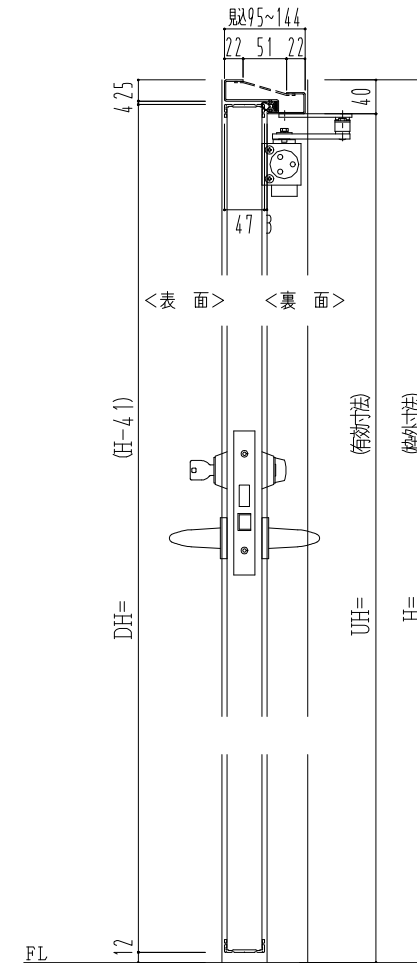

スチール外枠
アルミ縁枠

作図縮尺	
正面図	1/1
水平断面図	2.5/1
垂直断面図	2.5/1

SUNWIZZ

品名：超軽量鋼製フラッシュドア

型名：DSR40 (V3.0)・親子-F0-3方 ノット

DSR40-300R00N0-C1-2306