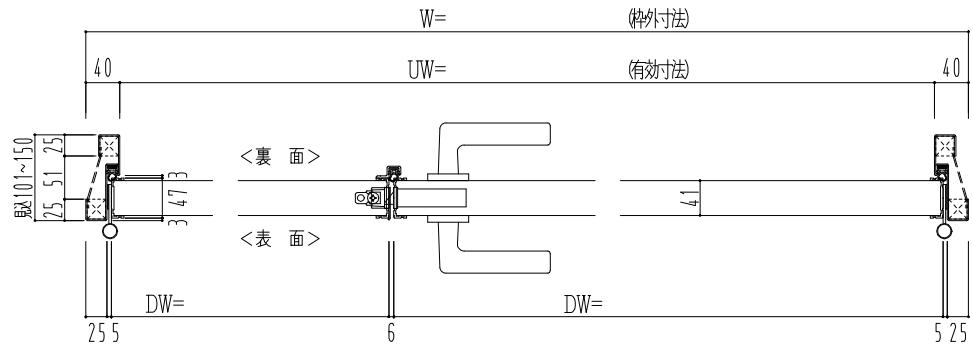

スチール外枠
アルミ縁枠

作図縮尺	
正面図	1/1
水平断面図	2.5/1
垂直断面図	2.5/1

SUNWIZZ

品名：超軽量鋼製フラッシュドア

型名：DSR40 (V3.0)・親子-F0-3方 ノット

DSR40-300R00N0-C1-2306