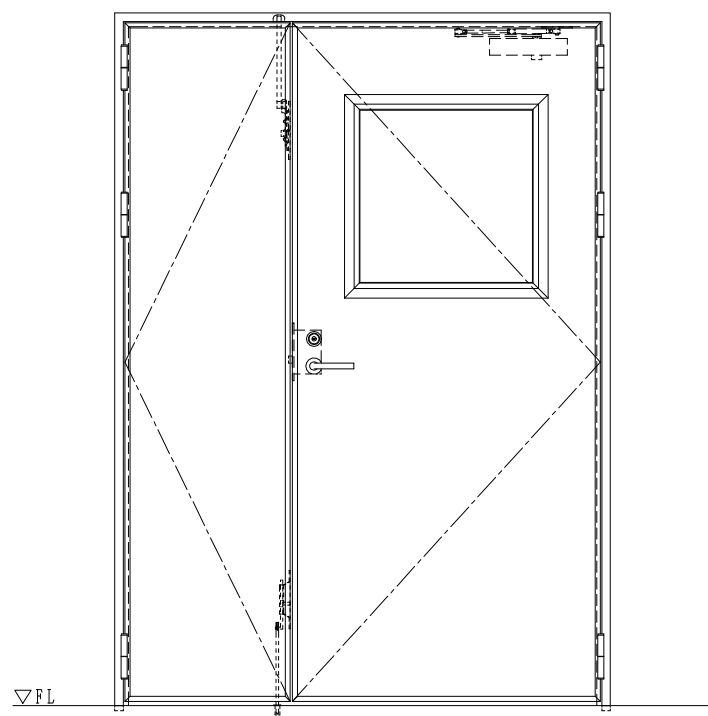

スチール外枠
アルミ縁枠

作図縮尺	
正面図	1/1
水平断面図	2.5/1
垂直断面図	2.5/1

SUNWIZZ	品名：超軽量鋼製フラッシュドア	型名：DSR40 (V3.0)・親子-F0-3方 ノット	DSR40-300R00N1-B1-2306
---------	-----------------	------------------------------	------------------------