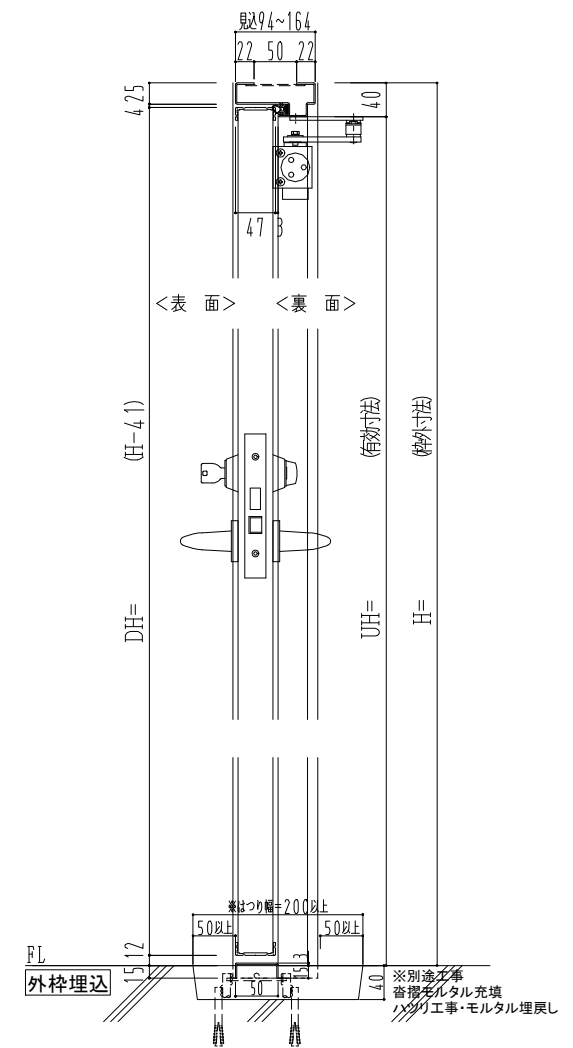

スチール外枠
アルミ縁枠

作図縮尺	
正面図	1/1
水平断面図	2.5/1
垂直断面図	2.5/1

SUNWIZZ	品名：超軽量鋼製フラッシュドア	型名：DSR40 (V3.0)・親子-F0-3方 ノット	DSR40-300R00N1-B1-2306
---------	-----------------	------------------------------	------------------------