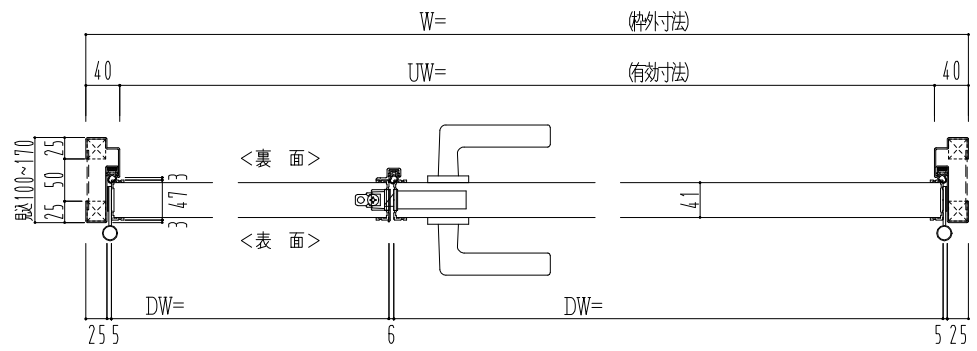

スチール外枠
アルミ縁枠

作図縮尺	
正面図	1/1
水平断面図	2.5/1
垂直断面図	2.5/1

SUNWIZZ	品名：超軽量鋼製フラッシュドア	型名：DSR40 (V3.0)・親子-F0-3方 ノット	DSR40-300R00N1-B1-2306
---------	-----------------	------------------------------	------------------------