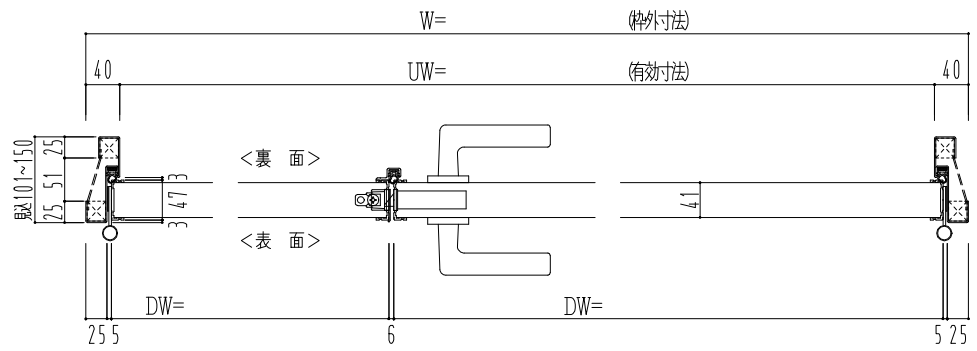

スチール外枠  
アルミ縁枠

作図縮尺	
正面図	1/1
水平断面図	2.5/1
垂直断面図	2.5/1

SUNWIZZ	品名: 超軽量鋼製フラッシュド <sup>®</sup> 7	型名: DSR40 (V3.0)・親子-F0-3方 ノット	DSR40-300R00N1-C1-2306
---------	--------------------------------	-------------------------------	------------------------