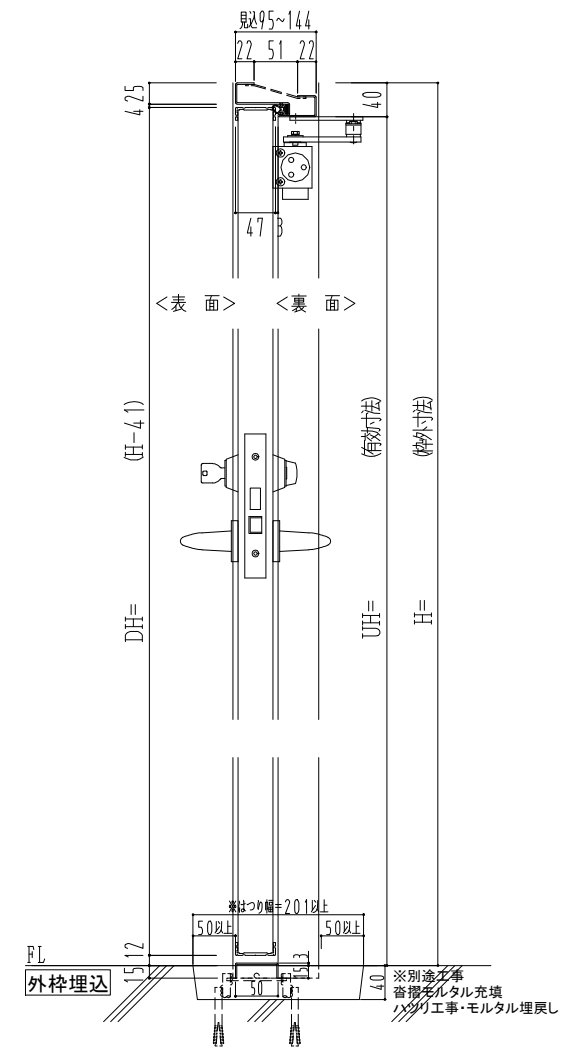

スチール外枠  
アルミ縁枠

作図縮尺	
正面図	1/1
水平断面図	2.5/1
垂直断面図	2.5/1

SUNWIZZ	品名: 超軽量鋼製フラッシュド <sup>®</sup> 7	型名: DSR40 (V3.0)・親子-F0-3方 ノット	DSR40-300R00N1-C1-2306
---------	--------------------------------	-------------------------------	------------------------