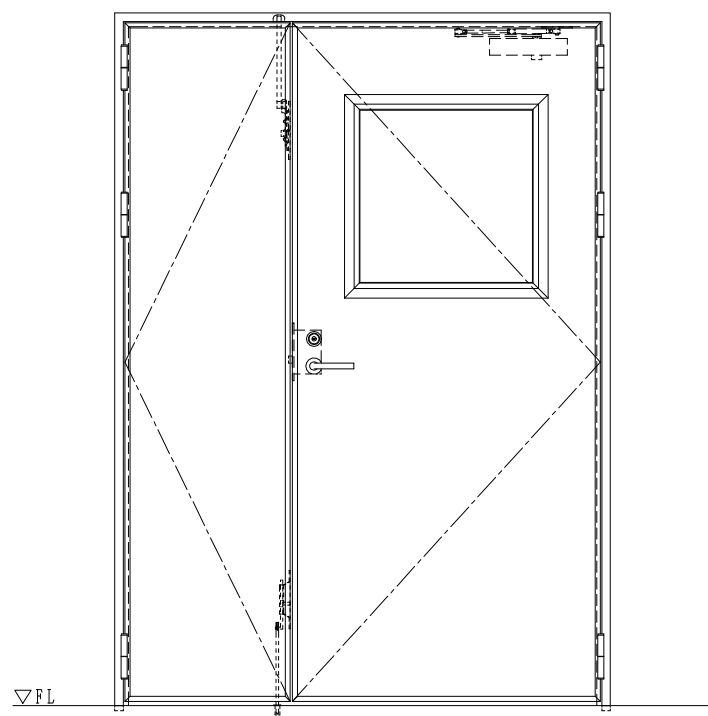

スチール外枠  
アルミ縁枠

作図縮尺	
正面図	1/1
水平断面図	2.5/1
垂直断面図	2.5/1

SUNWIZZ	品名: 超軽量鋼製フラッシュド <sup>®</sup> 7	型名: DSR40 (V3.0)・親子-F0-3方 ノット	DSR40-300R00N1-C1-2306
---------	--------------------------------	-------------------------------	------------------------