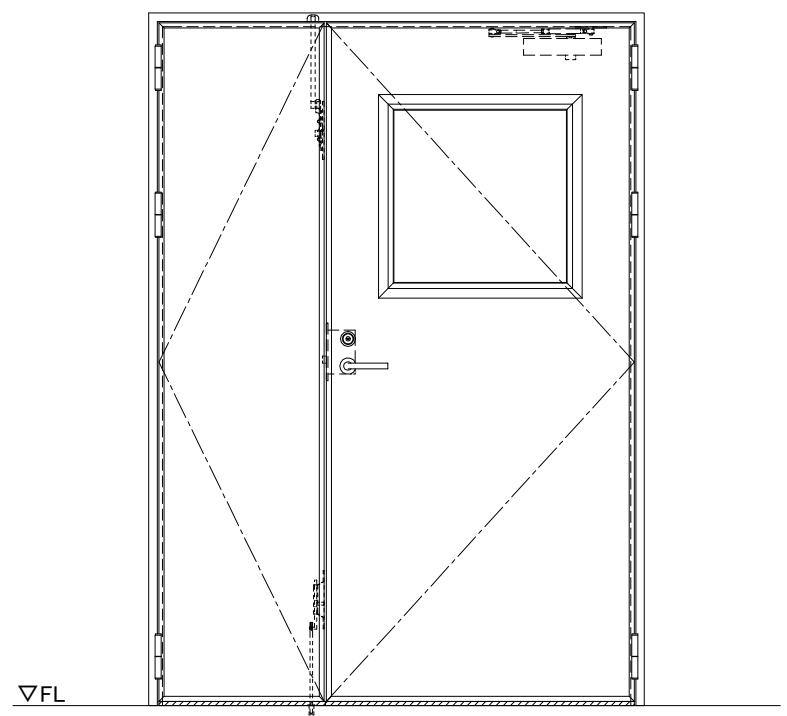

スチール外枠  
アルミ縁枠

スチール長さ調整機能付 (12~18mm)

作図縮尺	
正面図	1/1
水平断面図	2.5/1
垂直断面図	2.5/1

SUNWIZZ	品名: 超軽量鋼製フラッシュドア	型名: DSR40 (V3.0)・親子-F0-3方 スリット	DSR40-300R00Z0-B1-2306
---------	------------------	--------------------------------	------------------------