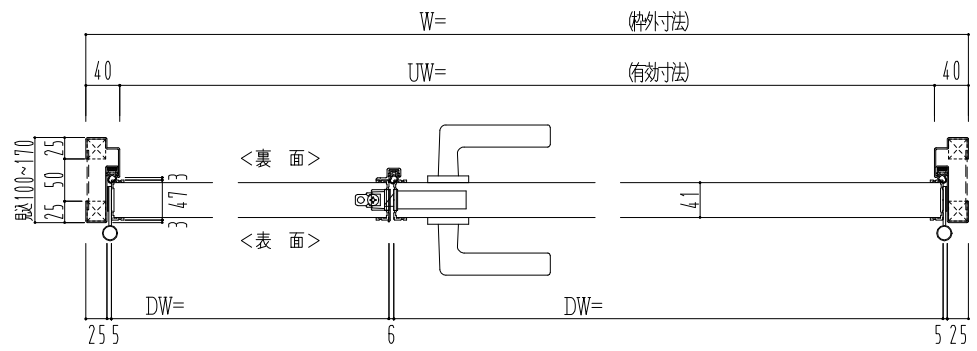

スチール外枠  
アルミ縁枠

スチール長さ調整機能付 (12~18mm)

作図縮尺	
正面図	1/1
水平断面図	2.5/1
垂直断面図	2.5/1

SUNWIZZ	品名: 超軽量鋼製フラッシュドア	型名: DSR40 (V3.0)・親子-F0-3方 スリット	DSR40-300R00Z0-B1-2306
---------	------------------	--------------------------------	------------------------