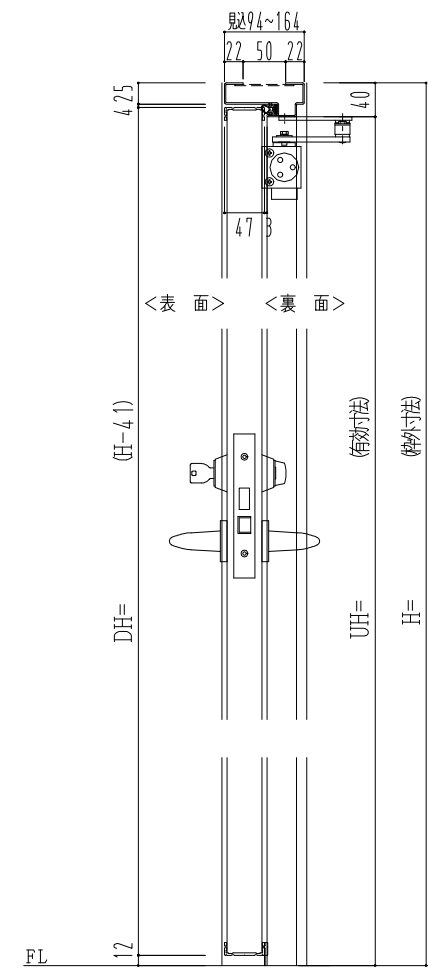

スチール外枠  
アルミ縁枠

スチール長さ調整機能付 (12~18mm)

作図縮尺	
正面図	1/1
水平断面図	2.5/1
垂直断面図	2.5/1

SUNWIZZ	品名: 超軽量鋼製フラッシュドア	型名: DSR40 (V3.0)・親子-F0-3方 スリット	DSR40-300R00Z0-B1-2306
---------	------------------	--------------------------------	------------------------