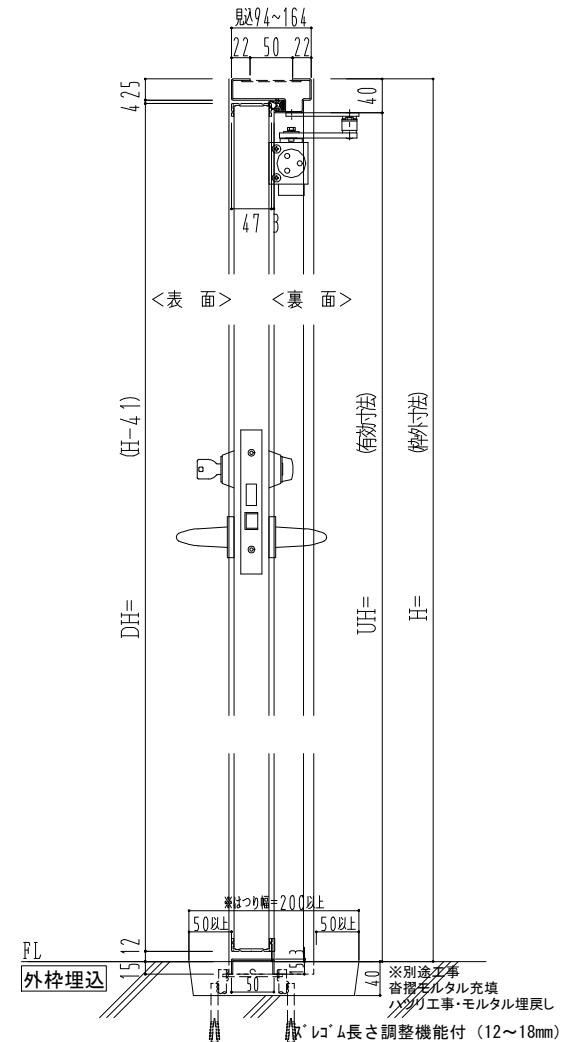

スチール外枠

アルミ縁枠

作図縮尺	
正面図	1/1
水平断面図	2.5/1
垂直断面図	2.5/1

SUNWIZZ

品名：超軽量鋼製フラッシュドア

型名：DSR40 (V3.0)・親子-F0-3方スレイト

DSR40-300R00Z1-B1-2306