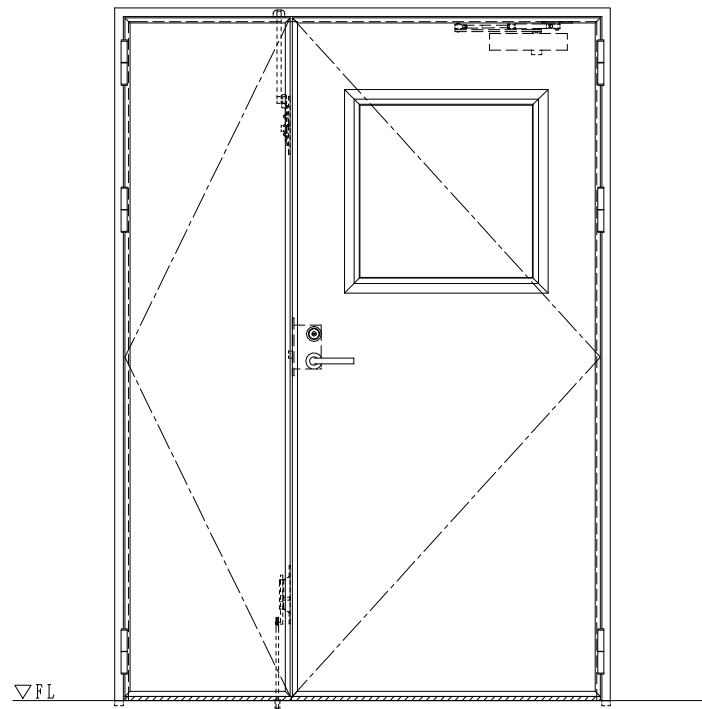

スチール外枠

アルミ縁枠

作図縮尺	
正面図	1/1
水平断面図	2.5/1
垂直断面図	2.5/1

SUNWIZZ

品名：超軽量鋼製フラッシュドア

型名：DSR40 (V3.0)・親子-F0-3方スレイト

DSR40-300R00Z1-B1-2306