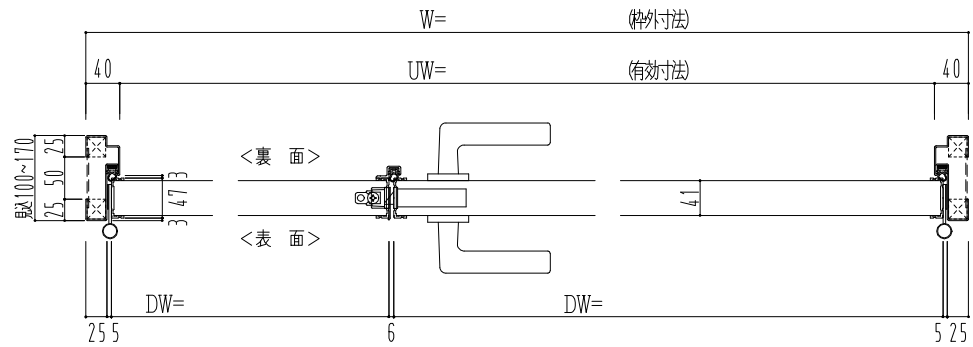

スチール外枠

アルミ縁枠

作図縮尺	
正面図	1/1
水平断面図	2.5/1
垂直断面図	2.5/1

SUNWIZZ

品名：超軽量鋼製フラッシュドア

型名：DSR40 (V3.0)・親子-F0-3方スレイト

DSR40-300R00Z1-B1-2306