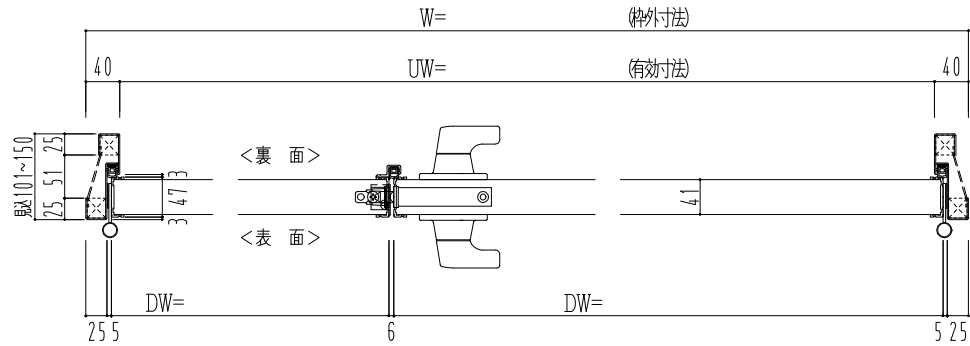

スチール外枠
アルミ縁枠

作図縮尺	
正面図	1 / 1
水平断面図	2.5 / 1
垂直断面図	2.5 / 1

SUNWIZZ

品名：超軽量鋼製フラッシュドア

型名：DSR40 (V3.0)・親子-F3M-3方スレイト (ガレモン)

DSR40-300R3MZ1-C1-2306