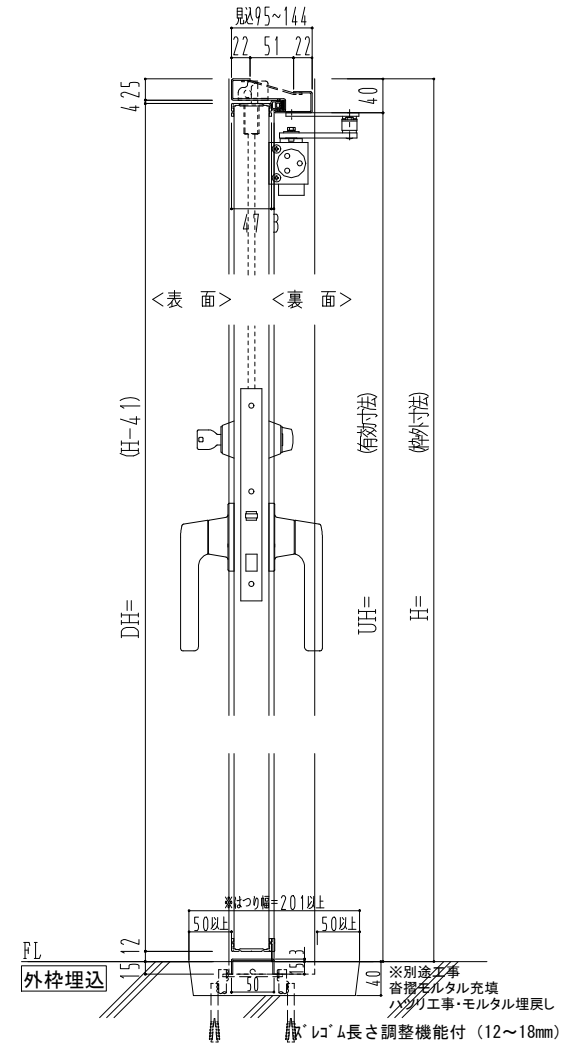

スチール外枠
アルミ縁枠

作図縮尺	
正面図	1 / 1
水平断面図	2.5 / 1
垂直断面図	2.5 / 1

SUNWIZZ

品名：超軽量鋼製フラッシュドア

型名：DSR40 (V3.0)・親子-F3M-3方スレイト (ガレモン)

DSR40-300R3MZ1-C1-2306