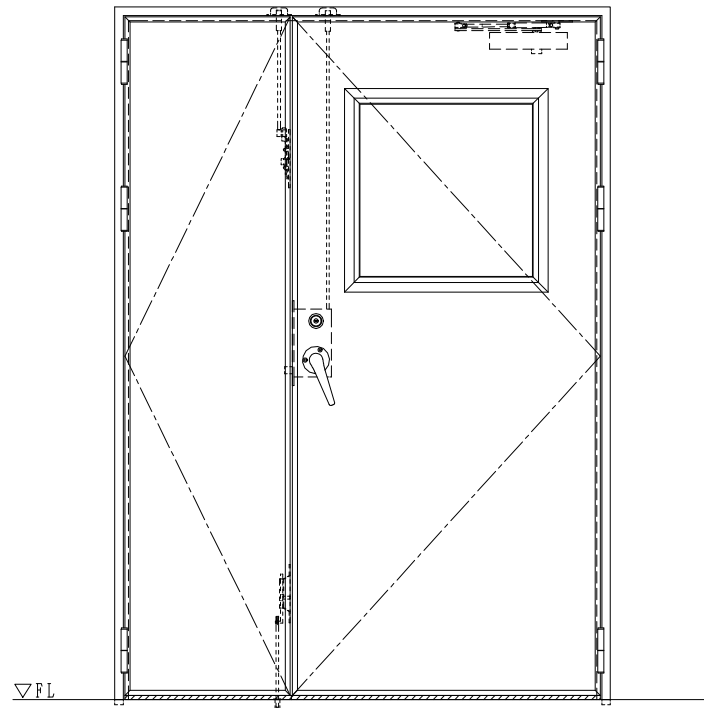

スチール外枠
アルミ縁枠

作図縮尺	
正面図	1 / 1
水平断面図	2.5 / 1
垂直断面図	2.5 / 1

SUNWIZZ

品名：超軽量鋼製フラッシュドア

型名：DSR40 (V3.0)・親子-F3M-3方スレイト (ガレモン)

DSR40-300R3MZ1-C1-2306