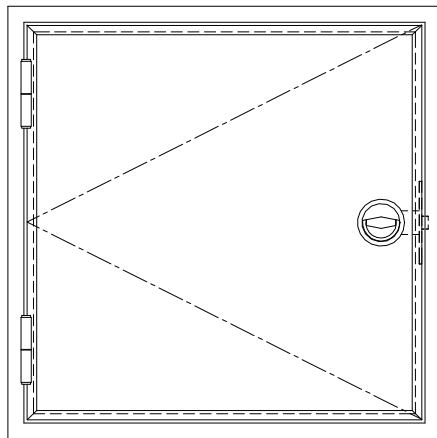

スチール外枠  
アルミ縁枠

作 図 縮 尺	
正 面 図	1 / 1
水 平 断 面 図	1 / 1
垂 直 断 面 図	1 / 1