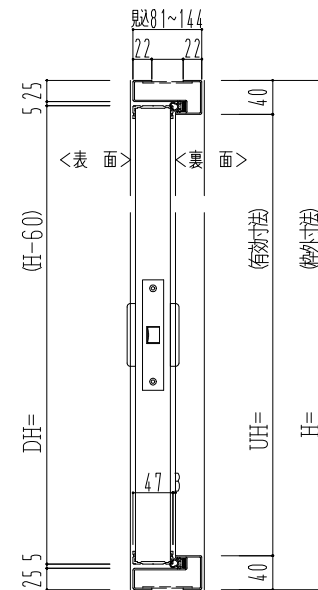

スチール外枠  
アルミ縁枠

作 図 縮 尺	
正 面 図	1 / 1
水 平 断 面 図	1 / 1
垂 直 断 面 図	1 / 1