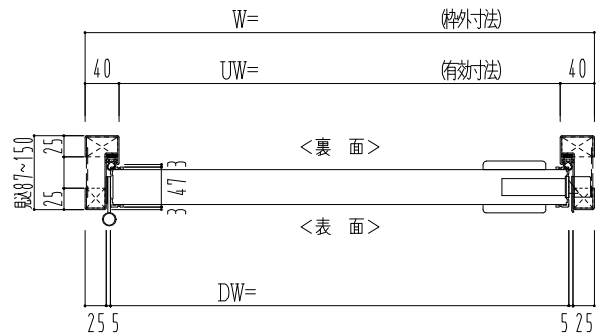

スチール外枠  
アルミ縁枠

作 図 縮 尺	
正 面 図	1 / 1
水 平 断 面 図	1 / 1
垂 直 断 面 図	1 / 1