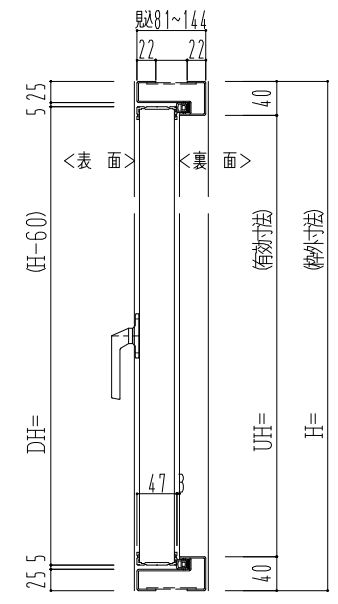

スチール外枠
アルミ縁枠

作 図 縮 尺	
正 面 図	1 / 1
水 平 断 面 図	1 / 1
垂 直 断 面 図	1 / 1