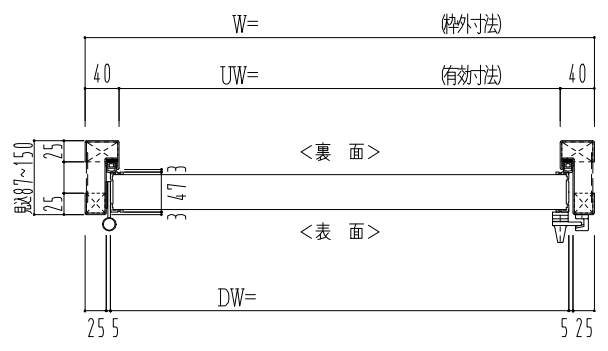

スチール外枠
アルミ縁枠

作 図 縮 尺	
正 面 図	1 / 1
水 平 断 面 図	1 / 1
垂 直 断 面 図	1 / 1