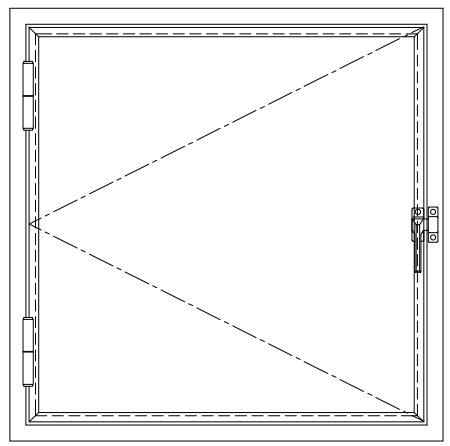

スチール外枠
アルミ縁枠

作 図 縮 尺	
正 面 図	1 / 1
水 平 断 面 図	1 / 1
垂 直 断 面 図	1 / 1