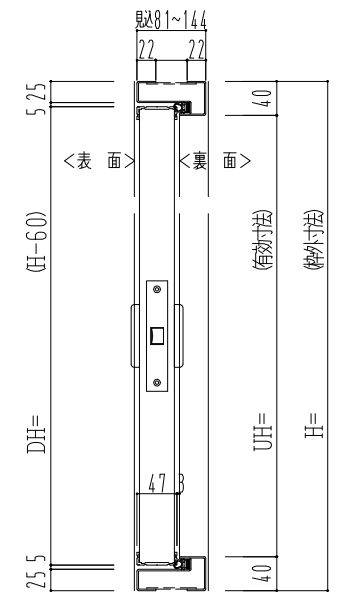

スチール外枠
アルミ縁枠

作 図 縮 尺	
正 面 図	1 / 1
水 平 断 面 図	1 / 1
垂 直 断 面 図	1 / 1