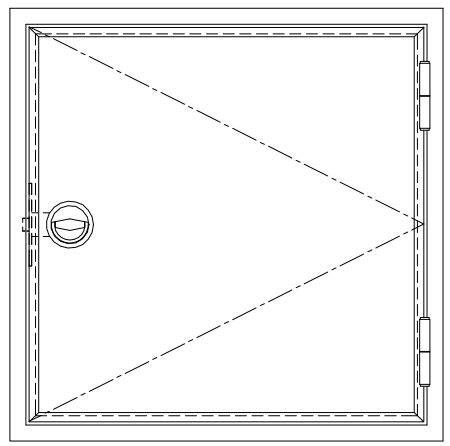

スチール外枠
アルミ縁枠

作 図 縮 尺	
正 面 図	1 / 1
水 平 断 面 図	1 / 1
垂 直 断 面 図	1 / 1