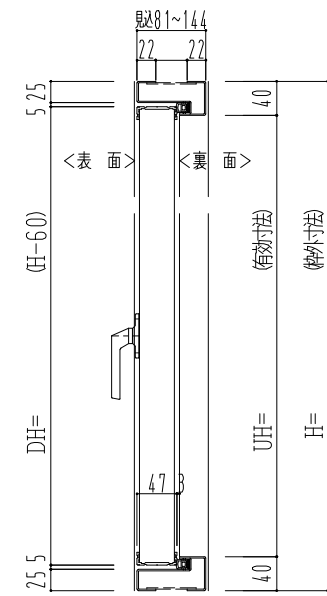

スチール外枠
アルミ縁枠

作 図 縮 尺	
正 面 図	1 / 1
水 平 断 面 図	1 / 1
垂 直 断 面 図	1 / 1

<p>SUNWIZZ</p>	<p>品名： 超軽量鋼製フラッシュドア</p>	<p>型名： DSR40 (V3.0)・点検-Fc-4方 イアタイト (カムラッチ表ハンドル)</p>	<p>DSR40-30TRCFA-A1-2306</p>
-----------------------	-------------------------	---	------------------------------