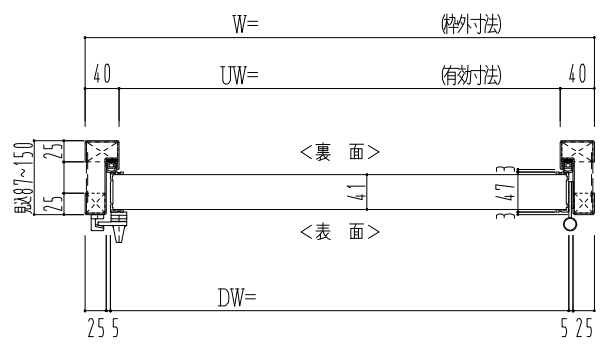

スチール外枠
アルミ縁枠

作 図 縮 尺	
正 面 図	1 / 1
水 平 断 面 図	1 / 1
垂 直 断 面 図	1 / 1

<p>SUNWIZZ</p>	<p>品名： 超軽量鋼製フラッシュドア</p>	<p>型名： DSR40 (V3.0)・点検-Fc-4方 イアタイト (カムラッチ表ハンドル)</p>	<p>DSR40-30TRCFA-A1-2306</p>
-----------------------	-------------------------	---	------------------------------