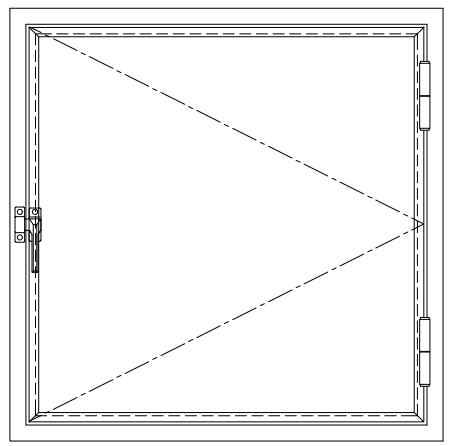

スチール外枠
アルミ縁枠

作 図 縮 尺	
正 面 図	1 / 1
水 平 断 面 図	1 / 1
垂 直 断 面 図	1 / 1

<p>SUNWIZZ</p>	<p>品名： 超軽量鋼製フラッシュドア</p>	<p>型名： DSR40 (V3.0)・点検-Fc-4方 イアタイト (カムラッチ表ハンドル)</p>	<p>DSR40-30TRCFA-A1-2306</p>
-----------------------	-------------------------	---	------------------------------