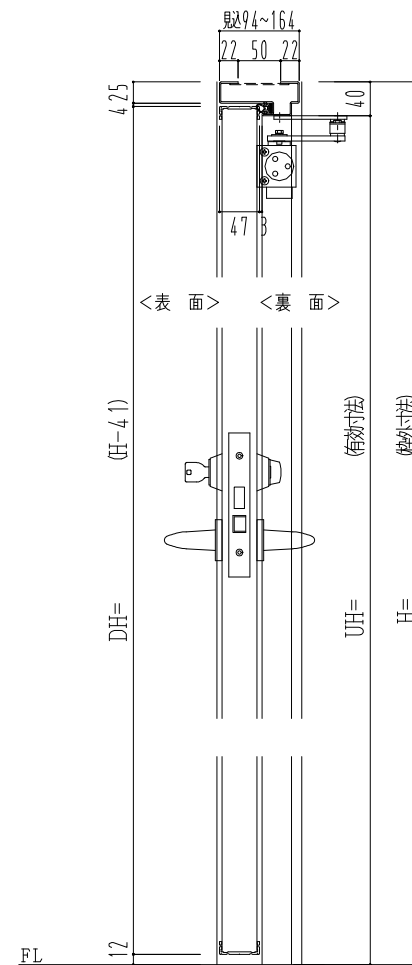

スチール外枠  
アルミ縁枠

作図縮尺	
正面図	1/1
水平断面図	2.5/1
垂直断面図	2.5/1

SUNWIZZ

品名：超軽量鋼製フラッシュドア

型名：DSR40 (V3.0)・両開-F0-3方 ノット付

DSR40-30WL00N0-B1-2306