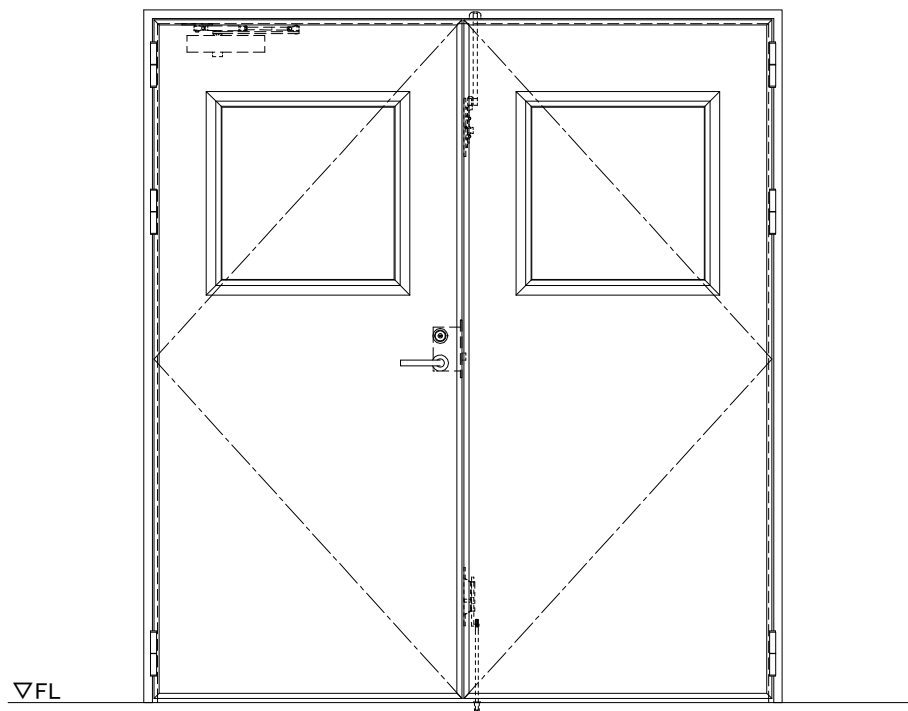

スチール外枠  
アルミ縁枠

作図縮尺	
正面図	1/1
水平断面図	2.5/1
垂直断面図	2.5/1

SUNWIZZ

品名：超軽量鋼製フラッシュドア

型名：DSR40 (V3.0)・両開-F0-3方 ノット付

DSR40-30WL00N0-B1-2306