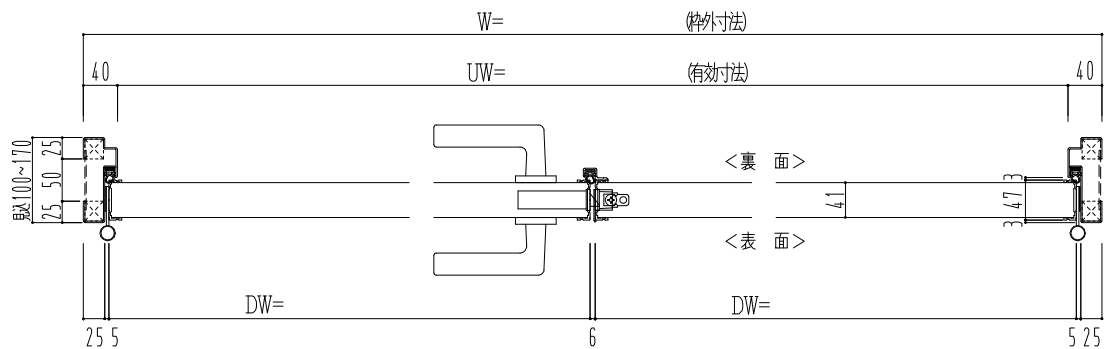

スチール外枠  
アルミ縁枠

作図縮尺	
正面図	1/1
水平断面図	2.5/1
垂直断面図	2.5/1

SUNWIZZ

品名：超軽量鋼製フラッシュドア

型名：DSR40 (V3.0)・両開-F0-3方 ノット付

DSR40-30WL00N0-B1-2306