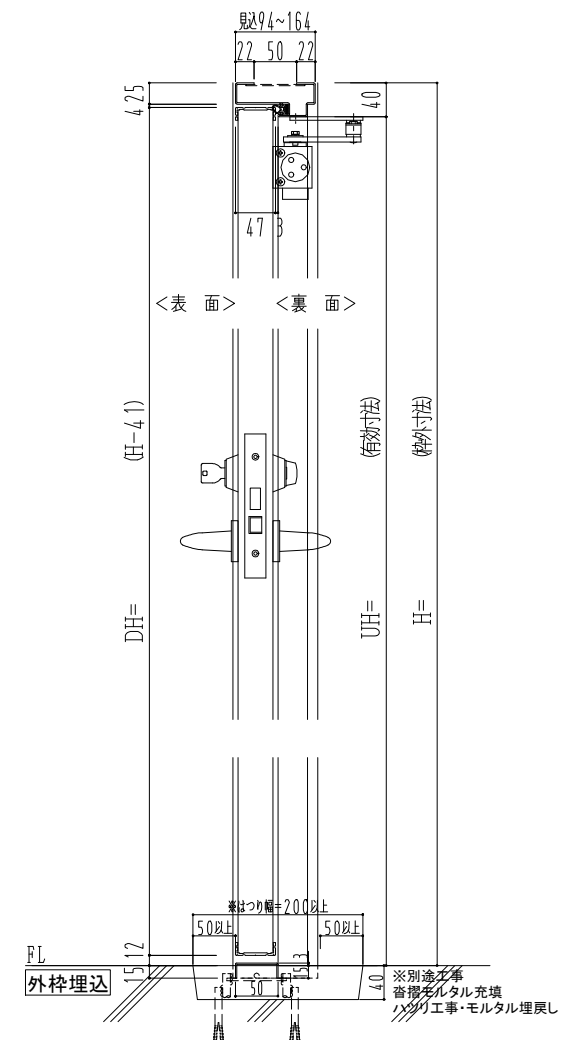

スチール外枠
アルミ縁枠

作図縮尺	
正面図	1 / 1
水平断面図	2.5 / 1
垂直断面図	2.5 / 1

SUNWIZZ	品名：超軽量鋼製フラッシュドア	型名：DSR40 (V3.0)・両開-F0-3方 ノックアウト	DSR40-30WL00N1-B1-2306
----------------	-----------------	---------------------------------	------------------------