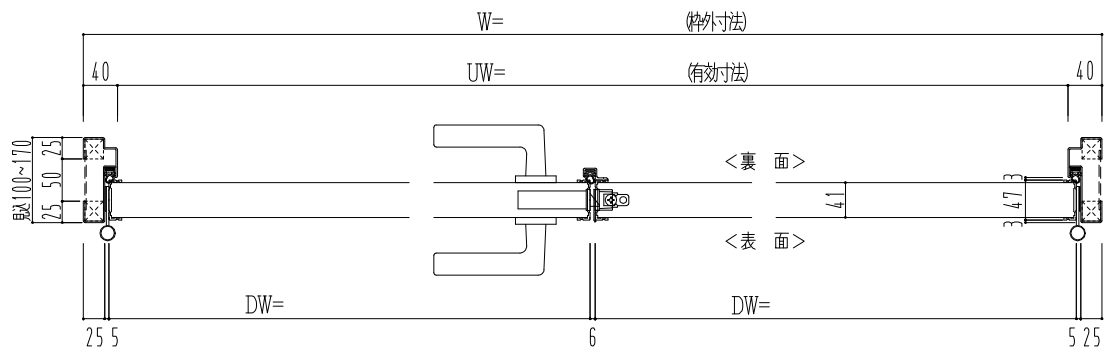

スチール外枠
アルミ縁枠

作図縮尺	
正面図	1 / 1
水平断面図	2.5 / 1
垂直断面図	2.5 / 1

SUNWIZZ	品名：超軽量鋼製フラッシュドア	型名：DSR40 (V3.0)・両開-F0-3方 ノックアウト	DSR40-30WL00N1-B1-2306
----------------	-----------------	---------------------------------	------------------------