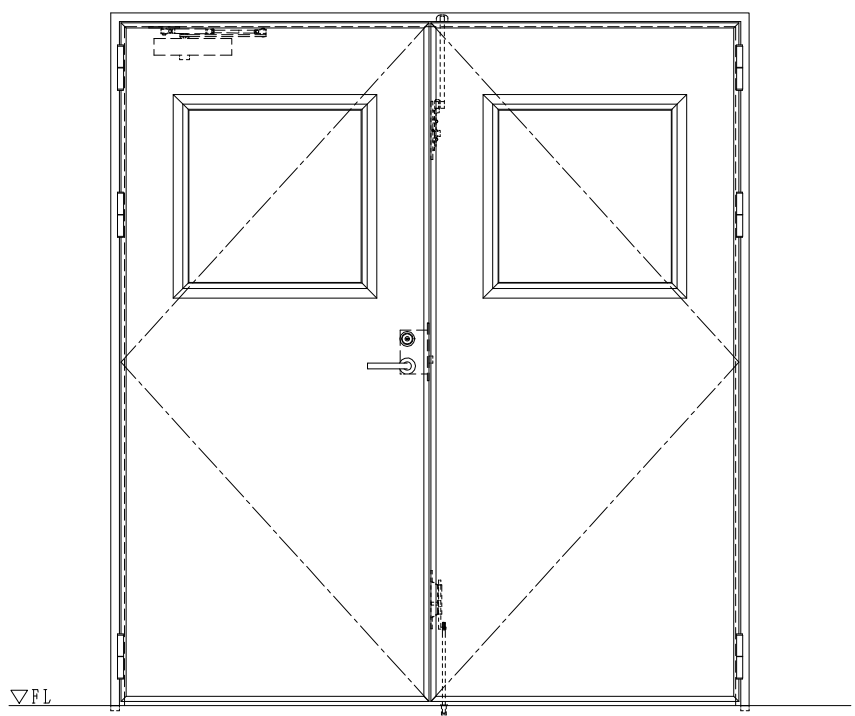

スチール外枠
アルミ縁枠

作図縮尺	
正面図	1 / 1
水平断面図	2.5 / 1
垂直断面図	2.5 / 1

SUNWIZZ	品名：超軽量鋼製フラッシュドア	型名：DSR40 (V3.0)・両開-F0-3方 ノックアウト	DSR40-30WL00N1-B1-2306
----------------	-----------------	---------------------------------	------------------------