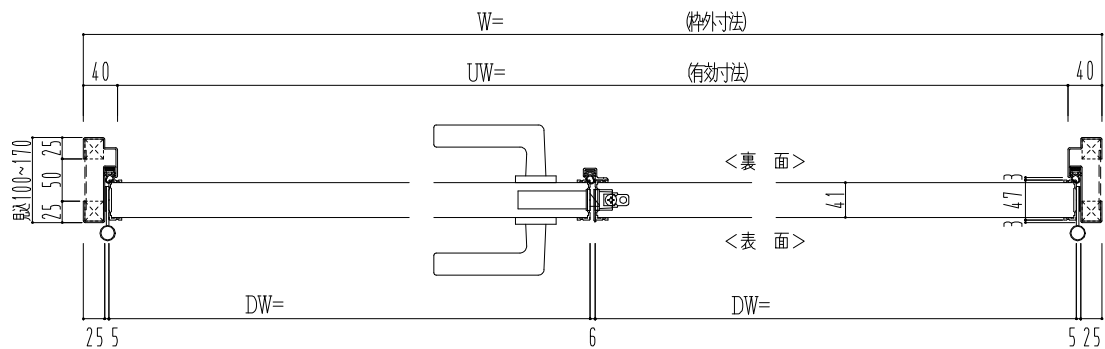

スチール外枠
アルミ縁枠

作 図 縮 尺	
正 面 図	1 / 1
水 平 断 面 図	2.5 / 1
垂 直 断 面 図	2.5 / 1

SUNWIZZ	品名： 超軽量鋼製フラッシュドア	型名： DSR40 (V3.0)・両開-F0-4方 セミ・アタイト	DSR40-30WLO0S1-B1-2306
----------------	------------------	-----------------------------------	------------------------