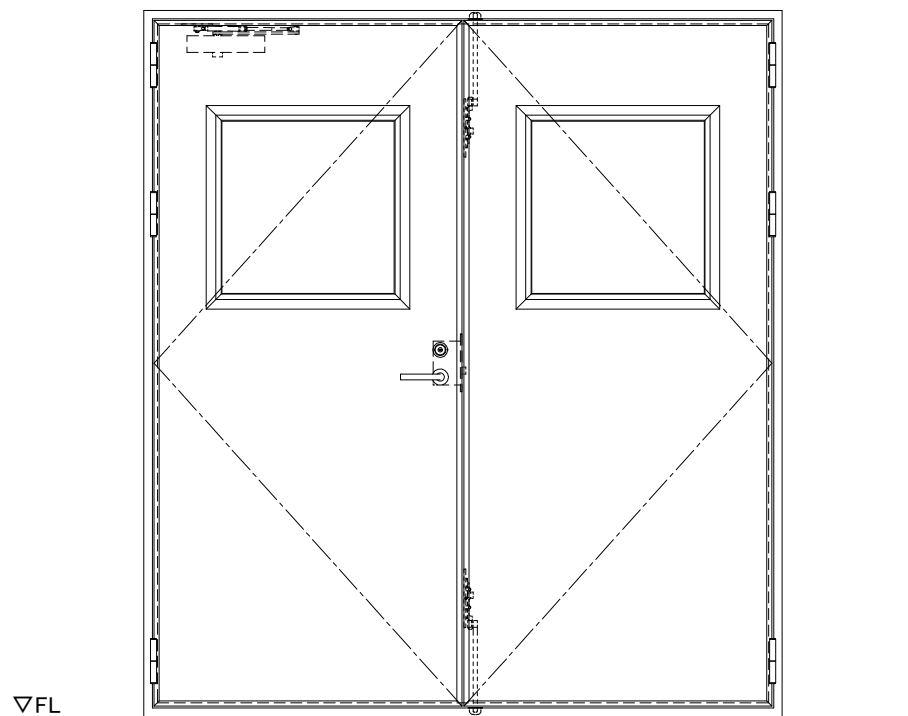

スチール外枠
アルミ縁枠

作 図 縮 尺	
正 面 図	1 / 1
水 平 断 面 図	2.5 / 1
垂 直 断 面 図	2.5 / 1

SUNWIZZ	品名： 超軽量鋼製フラッシュドア	型名： DSR40 (V3.0)・両開-F0-4方 セミ・アタイト	DSR40-30WLO0S1-B1-2306
----------------	------------------	-----------------------------------	------------------------