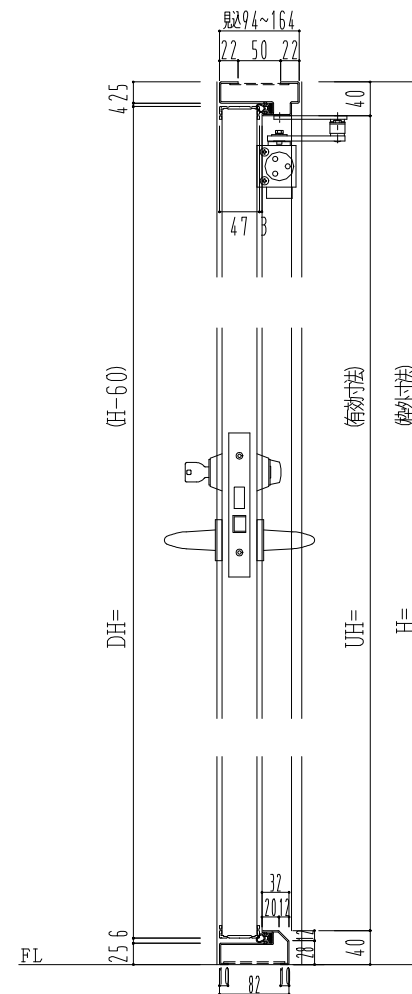

スチール外枠
アルミ縁枠

作 図 縮 尺	
正 面 図	1 / 1
水 平 断 面 図	2.5 / 1
垂 直 断 面 図	2.5 / 1

SUNWIZZ	品名： 超軽量鋼製フラッシュドア	型名： DSR40 (V3.0)・両開-F0-4方 セミ・アタイト	DSR40-30WLO0S1-B1-2306
----------------	------------------	-----------------------------------	------------------------