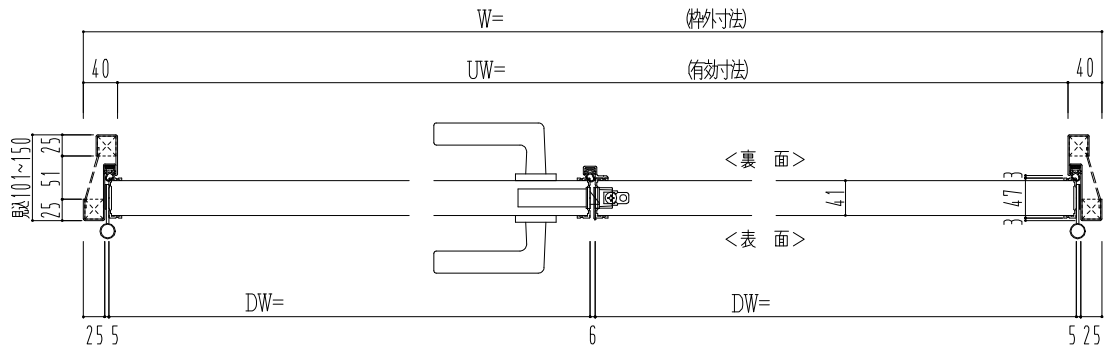

スチール外枠
アルミ縁枠

作図縮尺	
正面図	1/1
水平断面図	2.5/1
垂直断面図	2.5/1

SUNWIZZ

品名：超軽量鋼製フラッシュドア

型名：DSR40 (V3.0)・両開-F0-4方 セミ・アタイト

DSR40-30WLO0S1-C1-2306