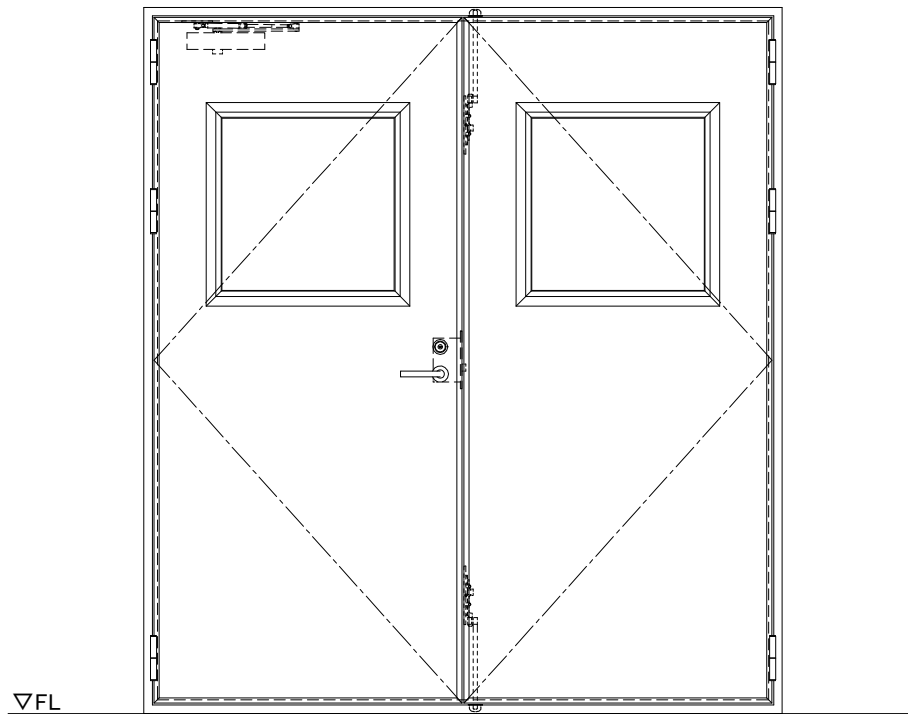

スチール外枠
アルミ縁枠

作図縮尺	
正面図	1/1
水平断面図	2.5/1
垂直断面図	2.5/1

SUNWIZZ

品名：超軽量鋼製フラッシュドア

型名：DSR40 (V3.0)・両開-F0-4方 セミ・アタイト

DSR40-30WLO0S1-C1-2306