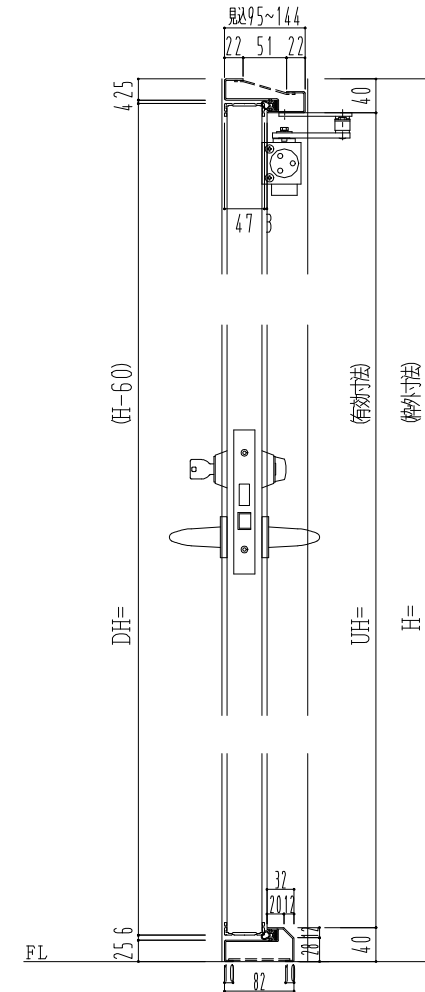

スチール外枠
アルミ縁枠

作図縮尺	
正面図	1/1
水平断面図	2.5/1
垂直断面図	2.5/1

SUNWIZZ

品名：超軽量鋼製フラッシュドア

型名：DSR40 (V3.0)・両開-F0-4方 セミ・アタイト

DSR40-30WLO0S1-C1-2306