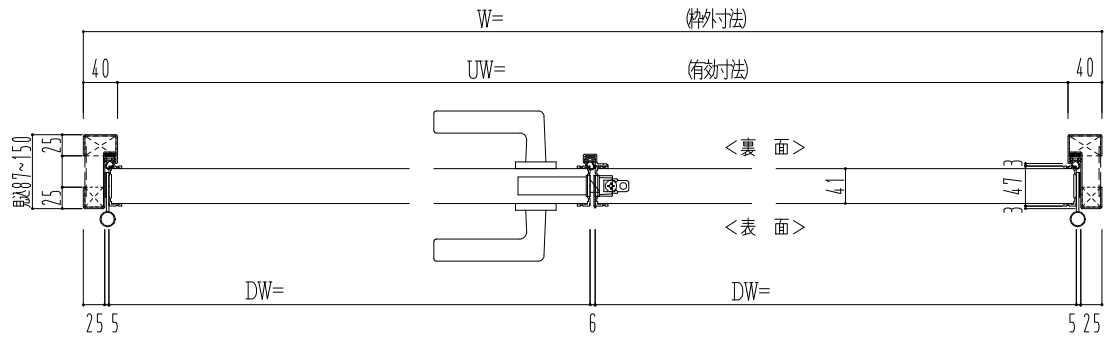

スチール外枠

アルミ縁枠

作図縮尺	
正面図	1/1
水平断面図	2.5/1
垂直断面図	2.5/1

SUNWIZZ

品名: 超軽量鋼製フラッシュドア

型名: DSR40 (V3.0)・両開-F0-3方スレイト

DSR40-30WL00Z0-A1-2306