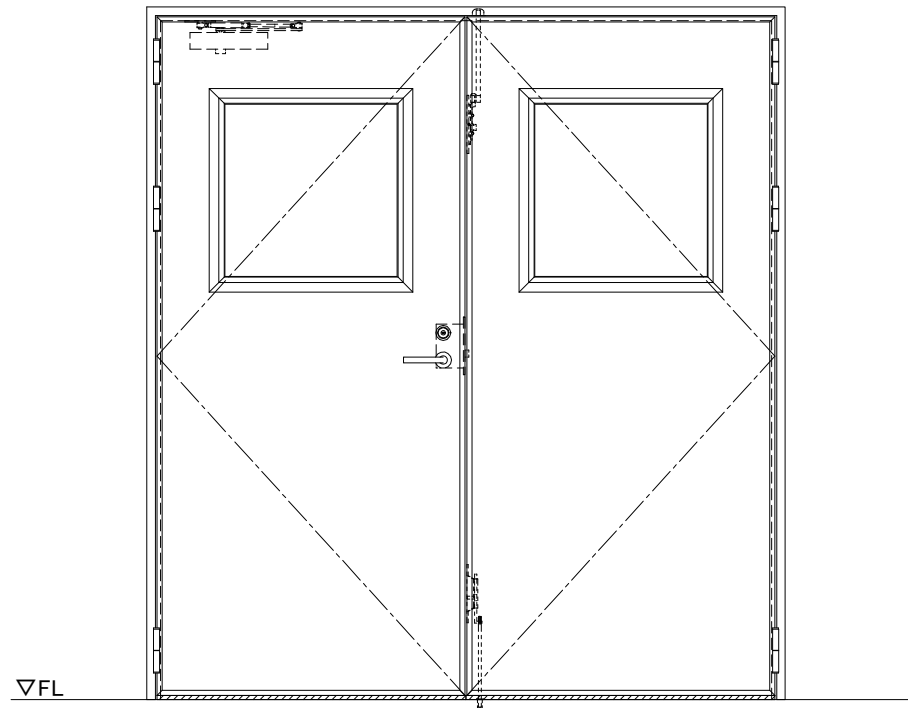

スチール外枠

アルミ縁枠

作図縮尺	
正面図	1/1
水平断面図	2.5/1
垂直断面図	2.5/1

SUNWIZZ

品名: 超軽量鋼製フラッシュドア

型名: DSR40 (V3.0)・両開-F0-3方スレイト

DSR40-30WL00Z0-A1-2306