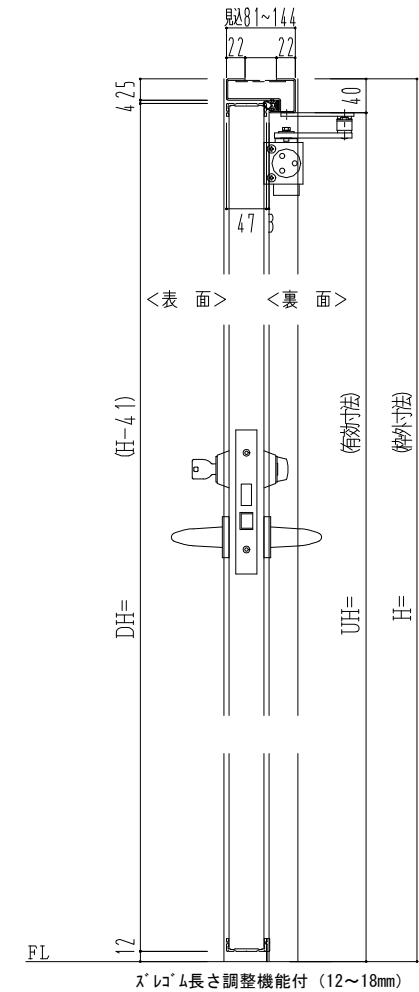

スチール外枠

アルミ縁枠

作図縮尺	
正面図	1/1
水平断面図	2.5/1
垂直断面図	2.5/1

SUNWIZZ

品名: 超軽量鋼製フラッシュドア

型名: DSR40 (V3.0)・両開-F0-3方スレイト

DSR40-30WL00Z0-A1-2306