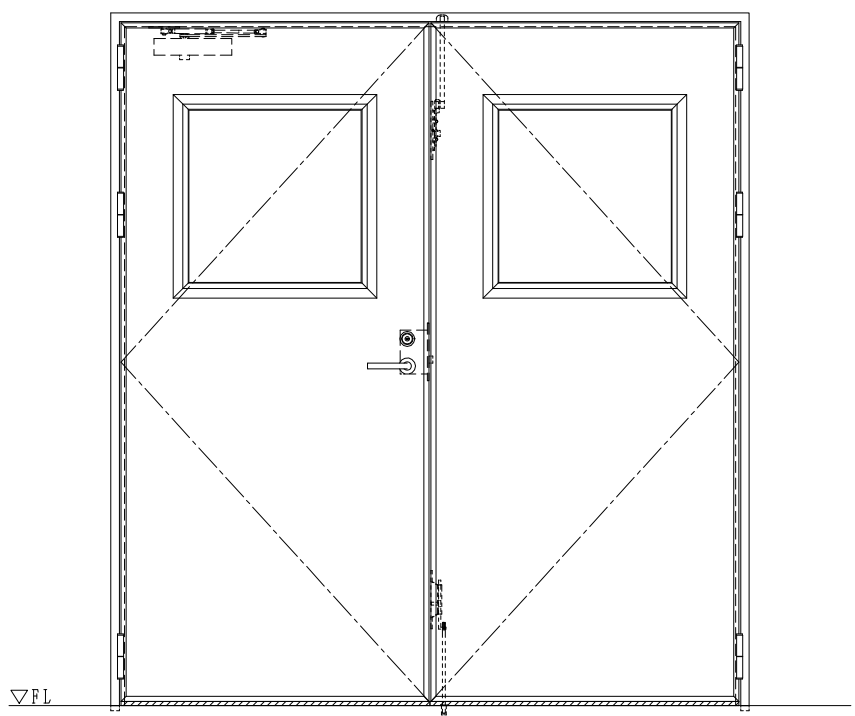

スチール外枠
アルミ縁枠

作図縮尺
正面図 1/1
水平断面図 2.5/1
垂直断面図 2.5/1

SUNWIZZ	品名：超軽量鋼製フラッシュドア	型名：DSR40 (V3.0)・両開-F0-3方スレイト	DSR40-30WL00Z1-B1-2306
----------------	-----------------	------------------------------	------------------------