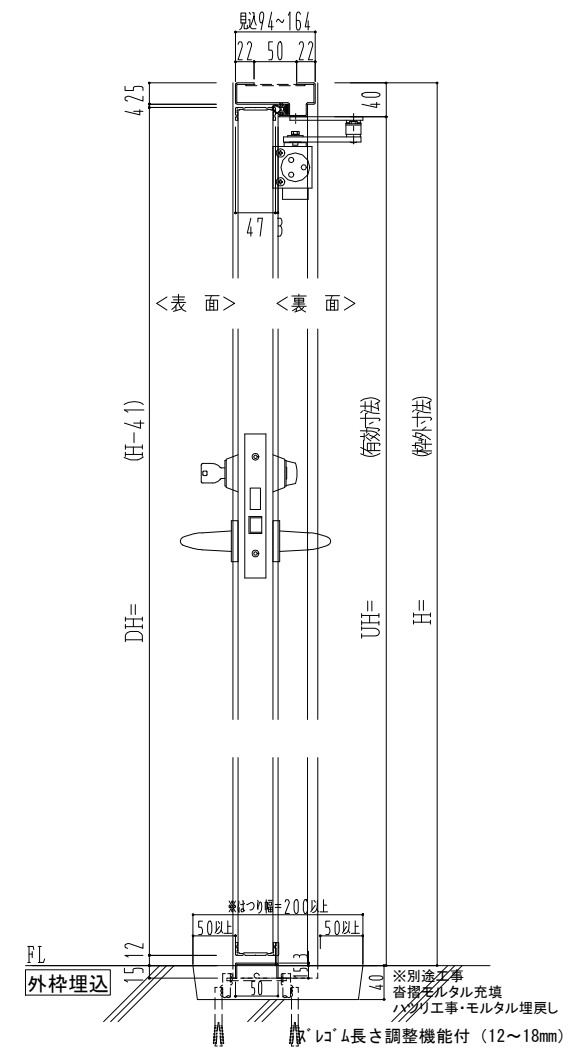

スチール外枠
アルミ縁枠

作図縮尺
正面図 1/1
水平断面図 2.5/1
垂直断面図 2.5/1

SUNWIZZ	品名：超軽量鋼製フラッシュドア	型名：DSR40 (V3.0)・両開-F0-3方スレイト	DSR40-30WL00Z1-B1-2306
----------------	-----------------	------------------------------	------------------------