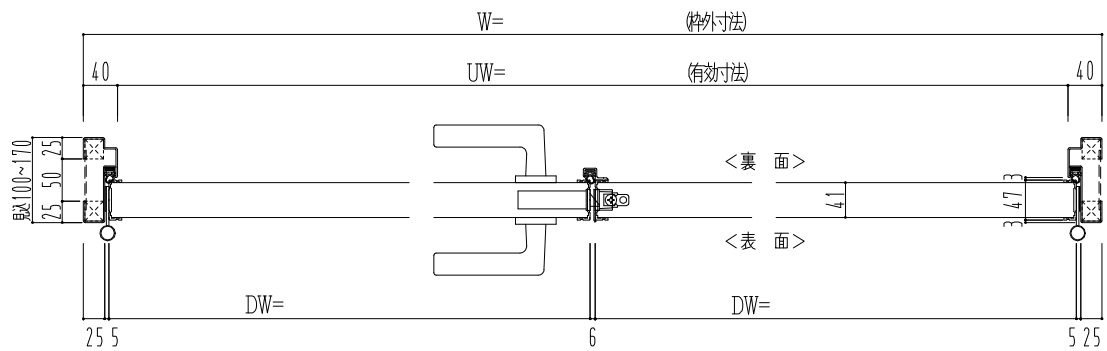

スチール外枠
アルミ縁枠

作図縮尺
正面図 1/1
水平断面図 2.5/1
垂直断面図 2.5/1

SUNWIZZ	品名：超軽量鋼製フラッシュドア	型名：DSR40 (V3.0)・両開-F0-3方スレイト	DSR40-30WL00Z1-B1-2306
----------------	-----------------	------------------------------	------------------------