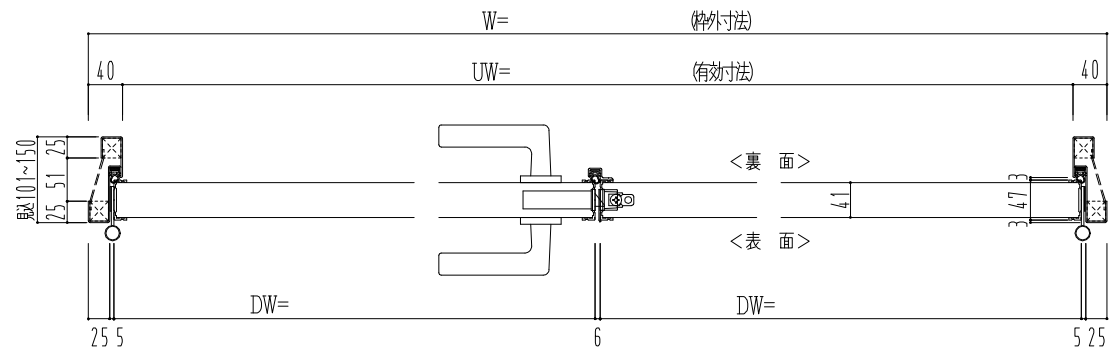

スチール外枠  
アルミ縁枠

作図縮尺	
正面図	1/1
水平断面図	2.5/1
垂直断面図	2.5/1

<b>SUNWIZZ</b>	品名：超軽量鋼製フラッシュドア	型名：DSR40 (V3.0)・両開-F0-3方スレイト	DSR40-30WL00Z1-C1-2306
----------------	-----------------	------------------------------	------------------------