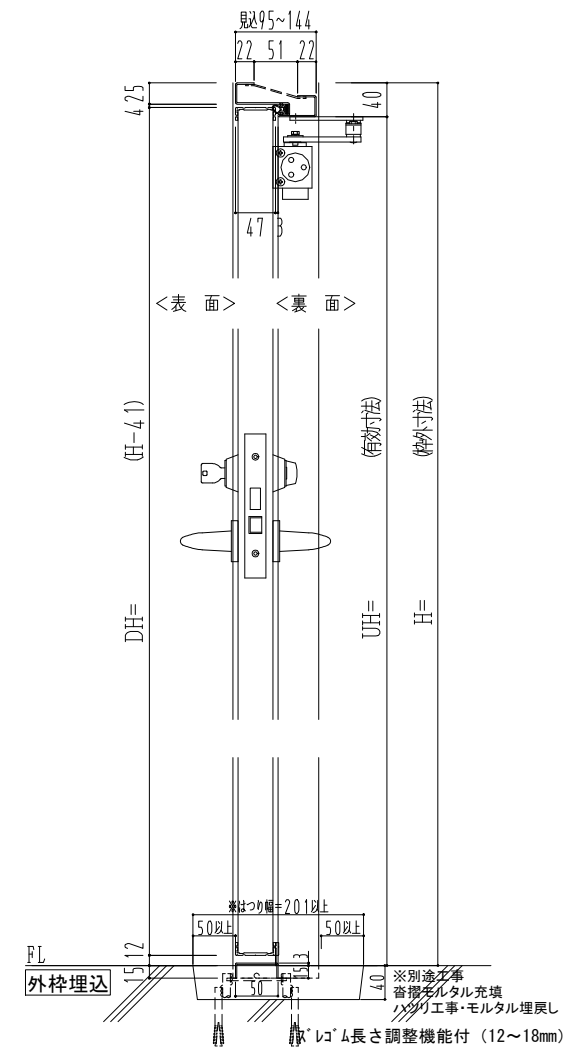

スチール外枠  
アルミ縁枠

作図縮尺	
正面図	1/1
水平断面図	2.5/1
垂直断面図	2.5/1

<b>SUNWIZZ</b>	品名：超軽量鋼製フラッシュドア	型名：DSR40 (V3.0)・両開-F0-3方スレイト	DSR40-30WL00Z1-C1-2306
----------------	-----------------	------------------------------	------------------------