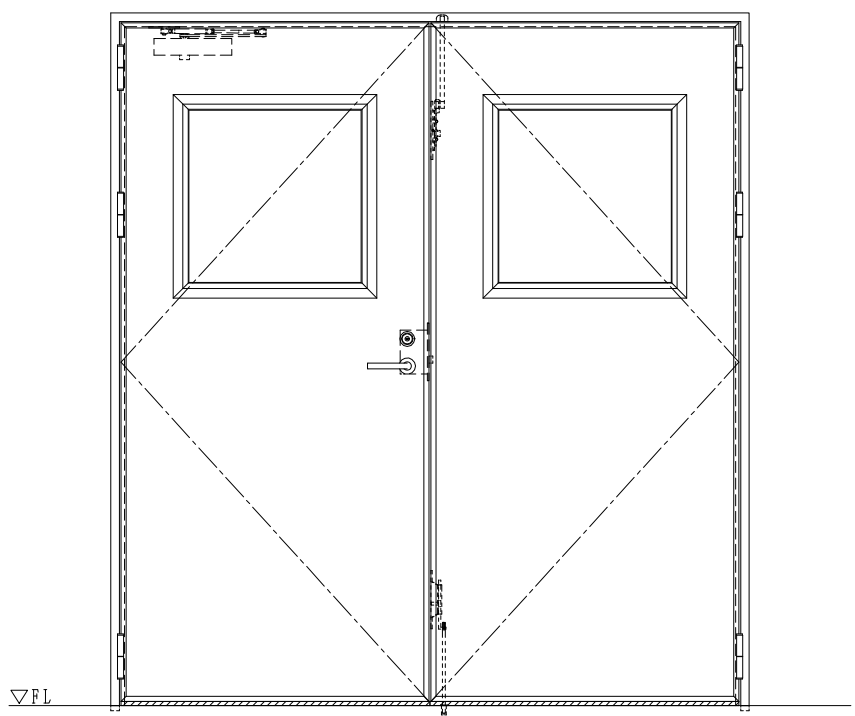

スチール外枠  
アルミ縁枠

作図縮尺	
正面図	1/1
水平断面図	2.5/1
垂直断面図	2.5/1

<b>SUNWIZZ</b>	品名：超軽量鋼製フラッシュドア	型名：DSR40 (V3.0)・両開-F0-3方スレイト	DSR40-30WL00Z1-C1-2306
----------------	-----------------	------------------------------	------------------------