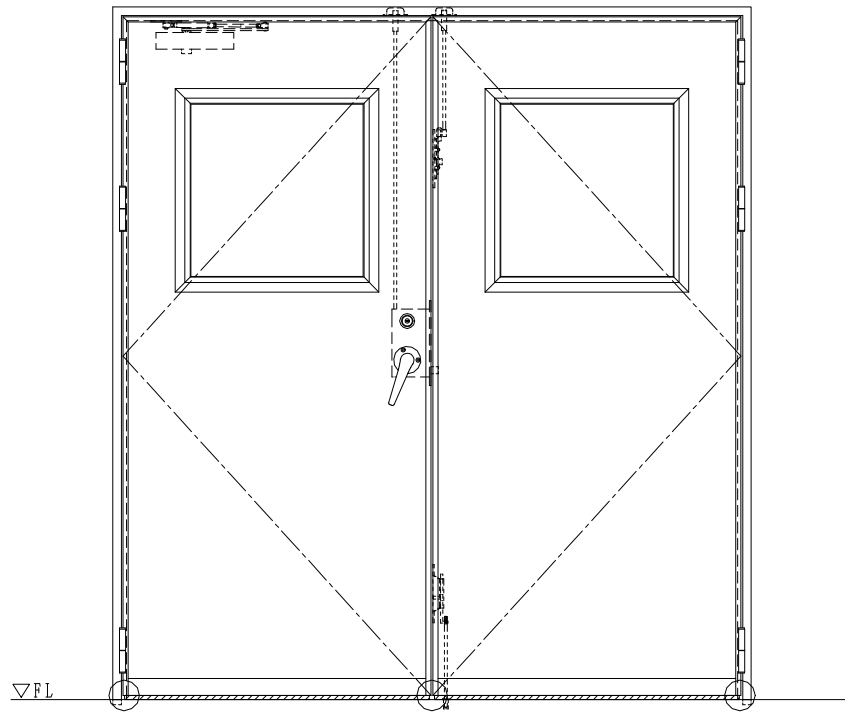

スチール外枠

アルミ縁枠

作図縮尺
正面図 1/1
水平断面図 2.5/1
垂直断面図 2.5/1

○印の部分からは通気を遮断する事は出来ませんのでご注意ください。

SUNWIZZ

品名： 超軽量鋼製フラッシュドア

型名： DSR40 (V3.0)・両開-F3M-3方 ボトムタイト (グレモン)

DSR40-30WL3MB1-A1-2306