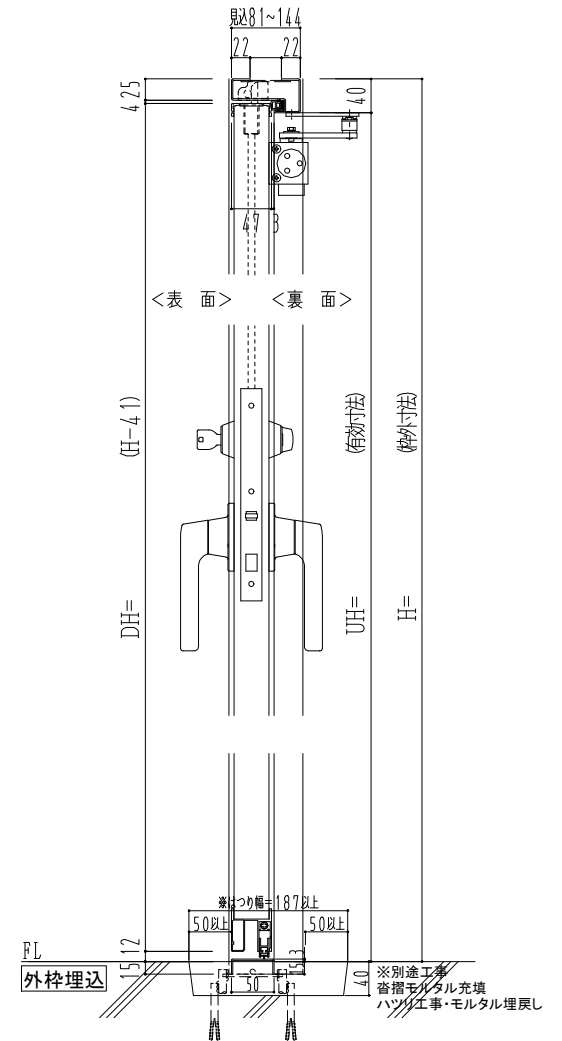

スチール外枠

アルミ縁枠

作図縮尺
正面図 1/1
水平断面図 2.5/1
垂直断面図 2.5/1

○印の部分からは通気を遮断する事は出来ませんのでご注意ください。

SUNWIZZ

品名： 超軽量鋼製フラッシュドア

型名： DSR40 (V3.0)・両開-F3M-3方 ボトムタイト (グレモン)

DSR40-30WL3MB1-A1-2306