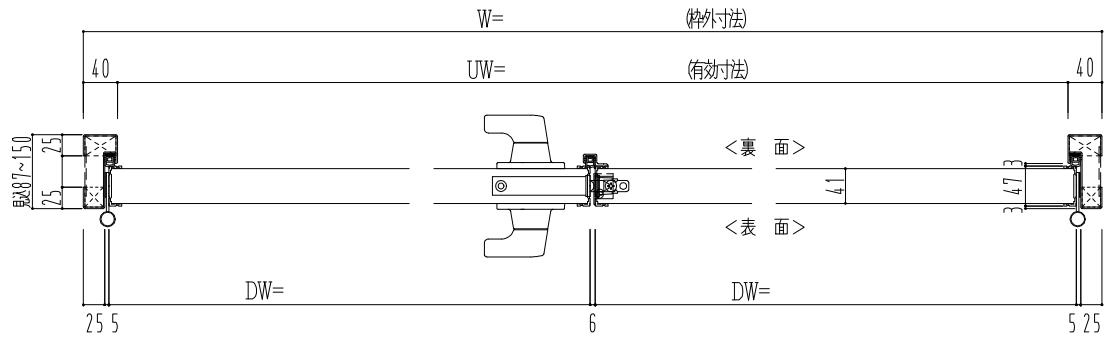

スチール外枠

アルミ縁枠

作図縮尺
正面図 1/1
水平断面図 2.5/1
垂直断面図 2.5/1

○印の部分からは通気を遮断する事は出来ませんのでご注意ください。

SUNWIZZ

品名： 超軽量鋼製フラッシュドア

型名： DSR40 (V3.0)・両開-F3M-3方 ボトムタイト (グレモン)

DSR40-30WL3MB1-A1-2306