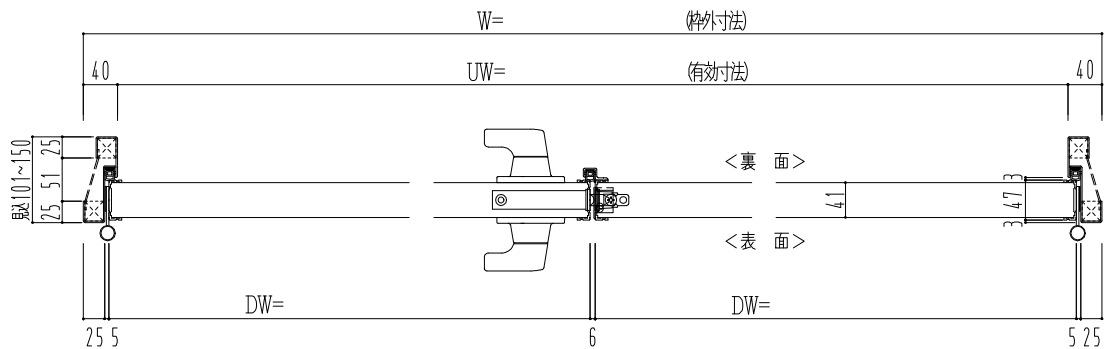

スチール外枠
アルミ縁枠

作 図 縮 尺	
正 面 図	1 / 1
水 平 断 面 図	2.5 / 1
垂 直 断 面 図	2.5 / 1

SUNWIZZ	品名：超軽量鋼製フラッシュドア	型名：DSR40 (V3.0)・両開-F3M-4方 エアタイト (グリーン)	DSR40-30WL3MC1-C1-2306
---------	-----------------	--	------------------------