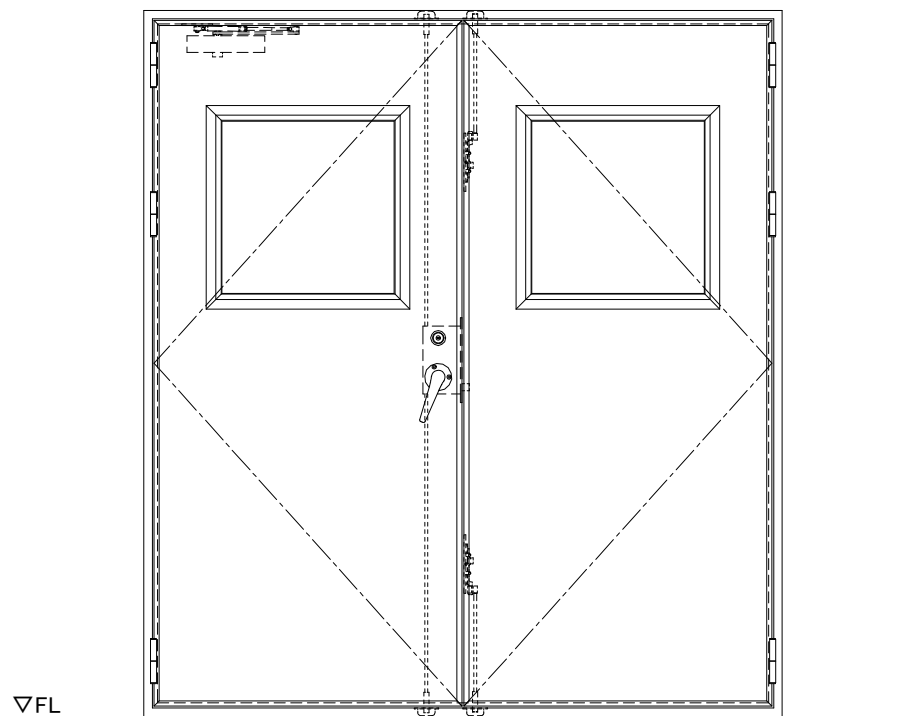

スチール外枠
アルミ縁枠

作 図 縮 尺	
正 面 図	1 / 1
水 平 断 面 図	2.5 / 1
垂 直 断 面 図	2.5 / 1

SUNWIZZ	品名：超軽量鋼製フラッシュドア	型名：DSR40 (V3.0)・両開-F3M-4方 エアタイト (グリーン)	DSR40-30WL3MC1-C1-2306
---------	-----------------	--	------------------------