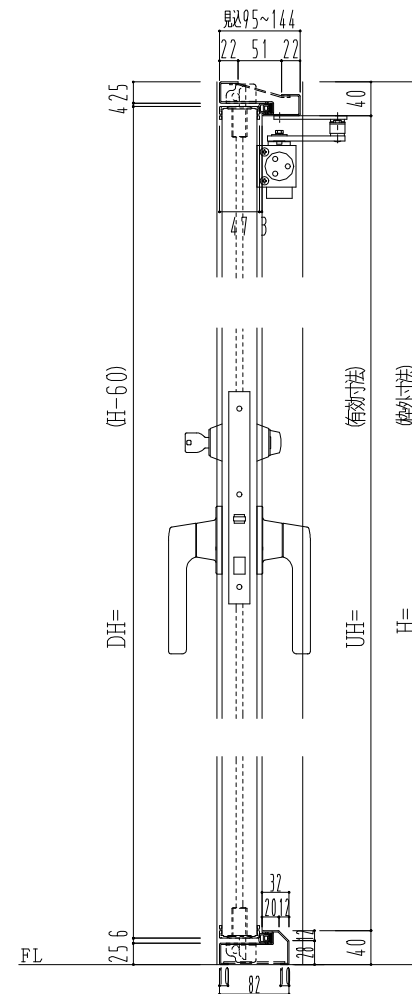

スチール外枠
アルミ縁枠

作 図 縮 尺	
正 面 図	1 / 1
水 平 断 面 図	2.5 / 1
垂 直 断 面 図	2.5 / 1

SUNWIZZ	品名：超軽量鋼製フラッシュドア	型名：DSR40 (V3.0)・両開-F3M-4方 エアタイト (グリーン)	DSR40-30WL3MC1-C1-2306
---------	-----------------	--	------------------------